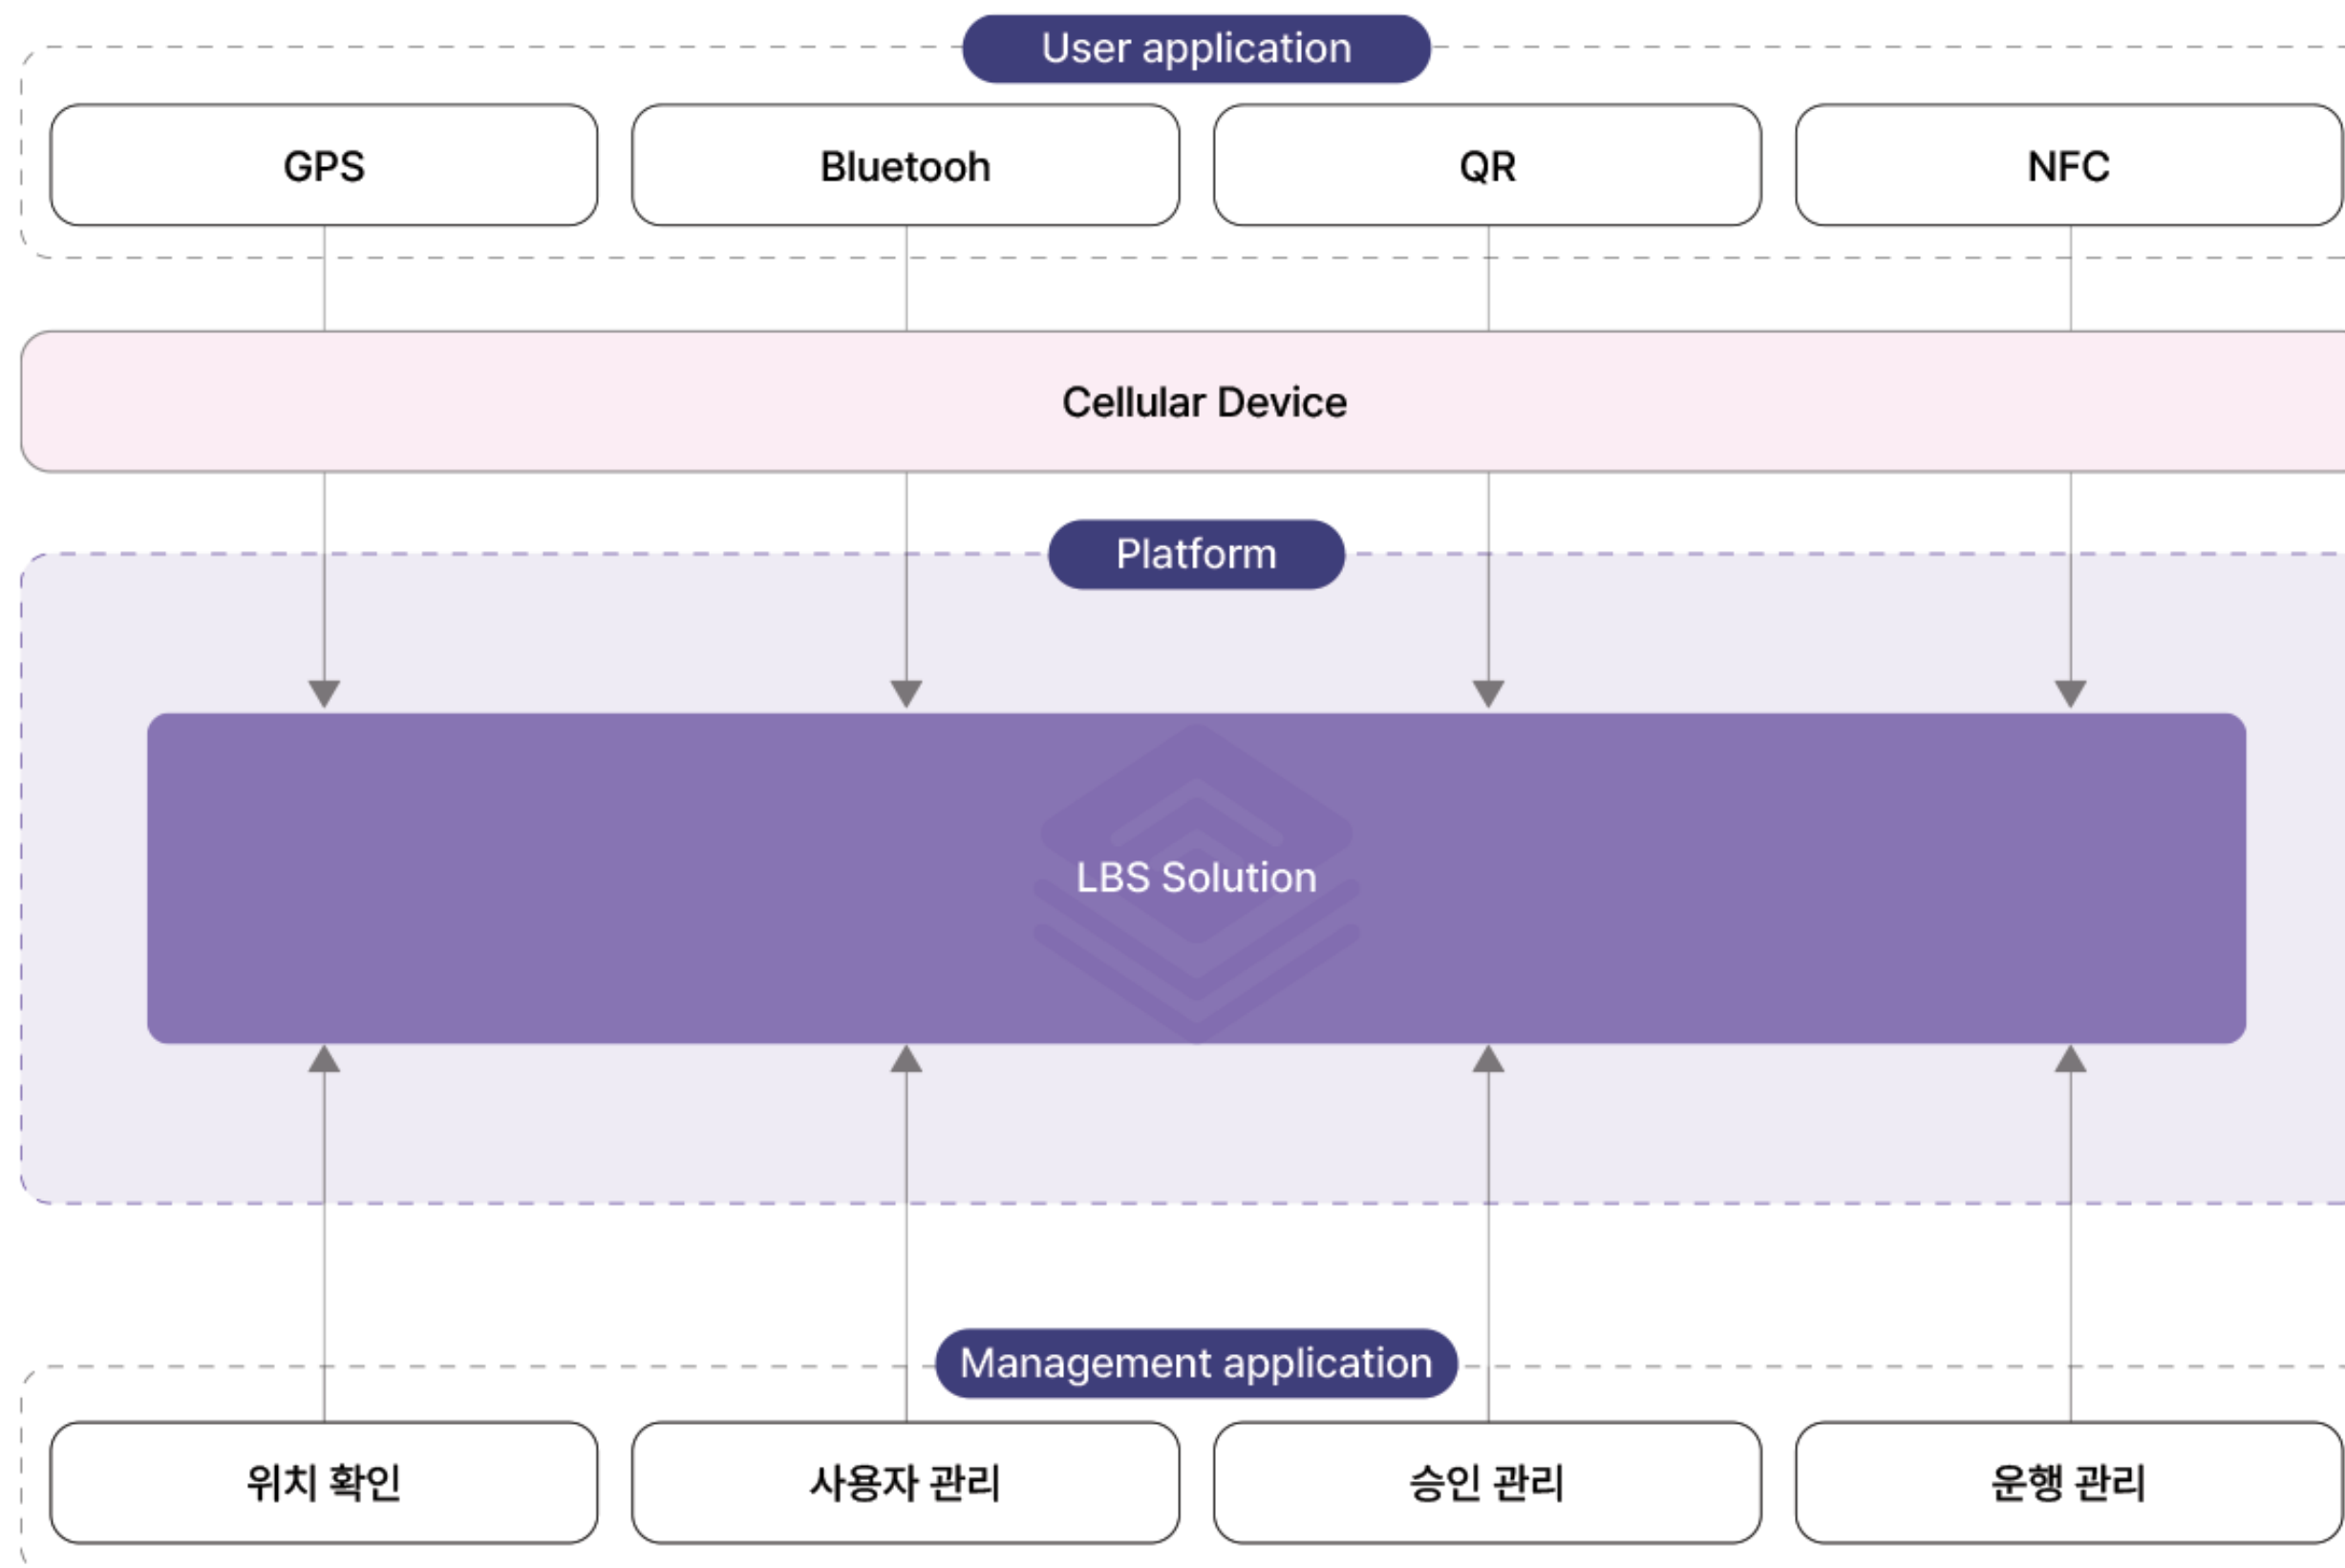

ITPUB Business Platform

확장형 비즈니스 플랫폼

ITPUB의 다양한 Solution구축의 기본 플랫폼

- 실시간 데이터 수집 및 처리가 가능한 시스템 구성
- 데이터 전처리시 데이터 라벨링과 동시 데이터 저장 시행
- 데이터 라벨링과 학습데이터 생성하여 학습 모델 선정
- 서비스 플랫폼 간 데이터 연동이 용이하도록 구성
- 지도를 기반 위치정보 및 외부 데이터 연계 구축
- API Gateway를 통한 네트워크 관리 체계 구축

ITPUB E-Commerce Framework

ITPUB Application Products

RAS Solution

(Reverse Auction System)

중고거래, 역경매 등 B2C와 B2B를 모두 지원하는 거래 서비스 구축

- 견적요청 및 제안을 위한 단위별 프로세스 제공
- 안전한 중개서비스를 위한 보호시스템 제공
- 거래 후 제공되는 서비스에 따른 거래 후 결제 가능

ITPUB Application Products

LBS Solution

(Location Based System)

실시간 위치기반 서비스 구축

- GPS연동, MQTT, 실시간 근거리 통신(블루투스) 등으로 서비스 제공
- 비콘, 카메라 등의 웨어러블 디바이스와 실시간 연동
- 시간 위치알림, 탑승자 체크 및 알림, 차량의 노선 또는 동선알림등에 널리 활용
- 회원관리, 탑승자관리, 동승자관리, 정류장관리, 배차관리, 노선관리 등의 관리자 기능 제공