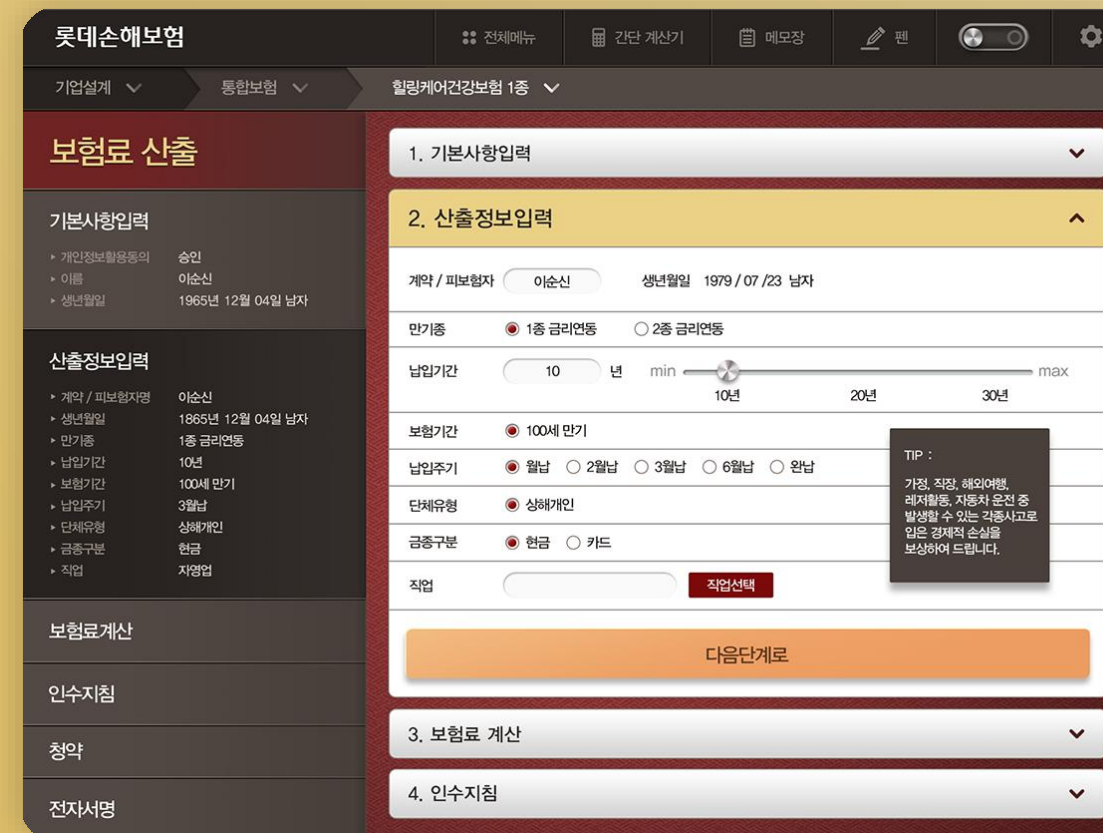

태블릿 단말기를 통한 외부 고객응대가 더욱 편리해지고 외부에서도 모바일 단말기에서 싸인을 통한 인증절차 간소화

| | |
|--------------|-----------------------------------|
| Client | 롯데손해보험 |
| Release Data | 2013.05 ~ 2014.03 |
| Solution | Tablet Only, Android OS, 모바일인증시스템 |

Detail View

PROJECT NAME

롯데손해보험MSFA

태블릿 단말기를 통한 외부 고객응대가 더욱 편리해지고 외부에서도 모바일 단말기에서 싸인을 통한 인증절차 간소화

| | |
|--------------|-----------------------------------|
| Client | 롯데손해보험 |
| Release Data | 2013.05 ~ 2014.03 |
| Solution | Tablet Only, Android OS, 모바일인증시스템 |