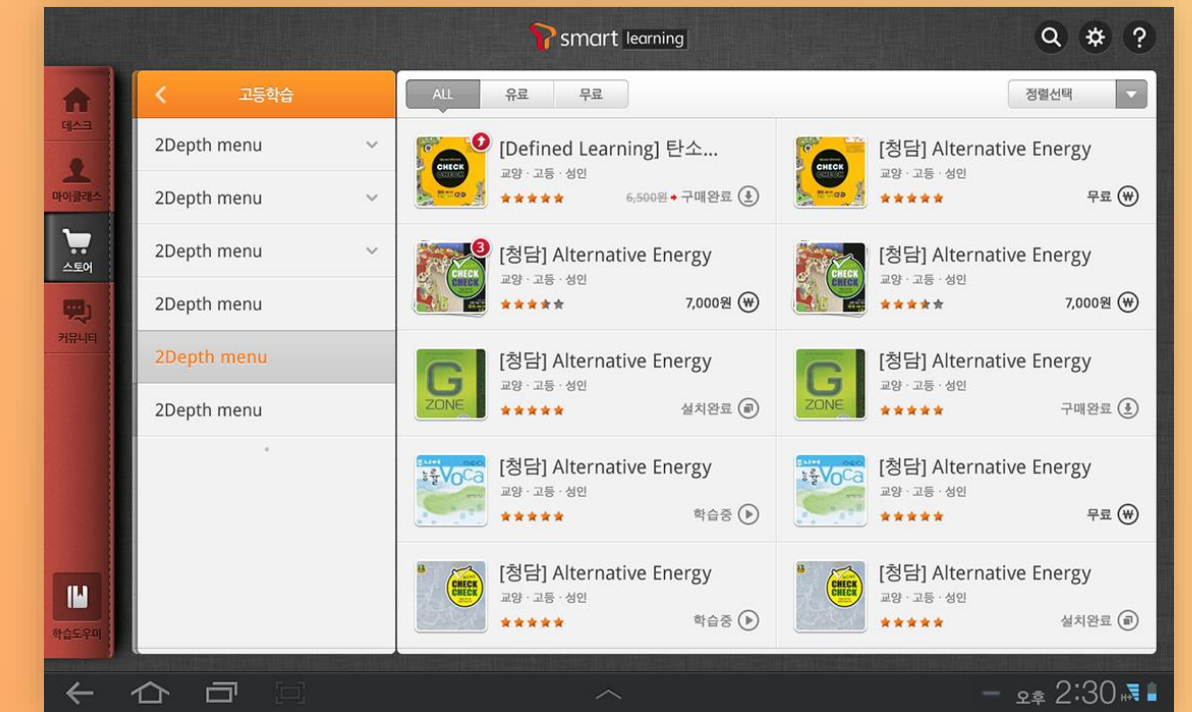

T Smart Learning

SKT와 청담어학이 함께 개발하는 콘텐츠 구매용 태블릿 전용 앱, 학습 콘텐츠를 구매하고 다운로드 가능하도록 구성

Client SKT

Release Data 2014.08 ~ 2014.12

Solution Tablet Only, Android OS, 모바일 결제

Detail View

PROJECT NAME

T Smart Learning

SKT와 청담어학이 함께 개발하는 콘텐츠 구매용 태블릿 전용 앱, 학습 콘텐츠를 구매하고 다운로드 가능하도록 구성

Client SKT

Release Data 2014.08 ~ 2014.12

Solution Tablet Only, Android OS, 모바일 결제

Detail View

PROJECT NAME

T Smart Learning

SKT와 청담어학이 함께 개발하는 콘텐츠 구매용 태블릿 전용 앱, 학습 콘텐츠를 구매하고 다운로드 가능하도록 구성

Client SKT

Release Data 2014.08 ~ 2014.12

Solution Tablet Only, Android OS, 모바일 결제

Portfolio

PROJECT NAME

풀무원 더스킨 홈페이지 구축

풀무원과 더스킨의 생활건강 제품 홍보 및 판매 웹사이트, 새로운 방문판매 방식을 제공

| | |
|--------------|--------------------------|
| Client | 풀무원 |
| Release Data | 2012.12 ~ 2013.03 |
| Solution | PC Website, CMS Solution |