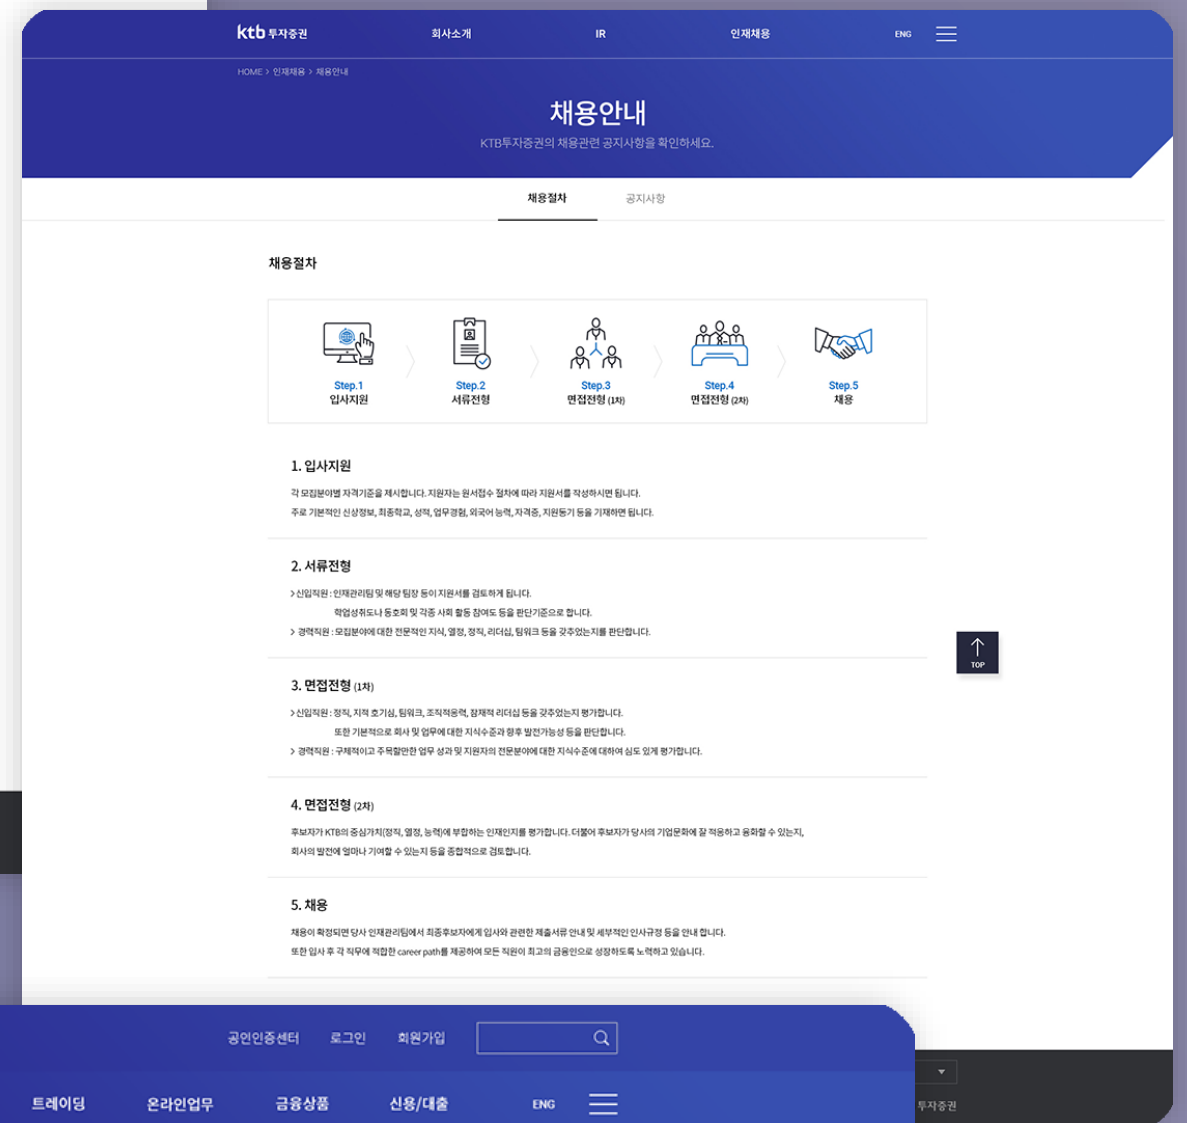

Detail View

PROJECT NAME

KTB투자증권 웹사이트 구축

기업홈페이지 국문과 영문 신규 구축하였으며 기존 리테일 홈페이지 일부 콘텐츠 보완 및 수정하여 재 오픈한 프로젝트

- Client KTB투자증권
- Release Data 2019.04 ~ 2019.08
- Solution PC & Mobile website