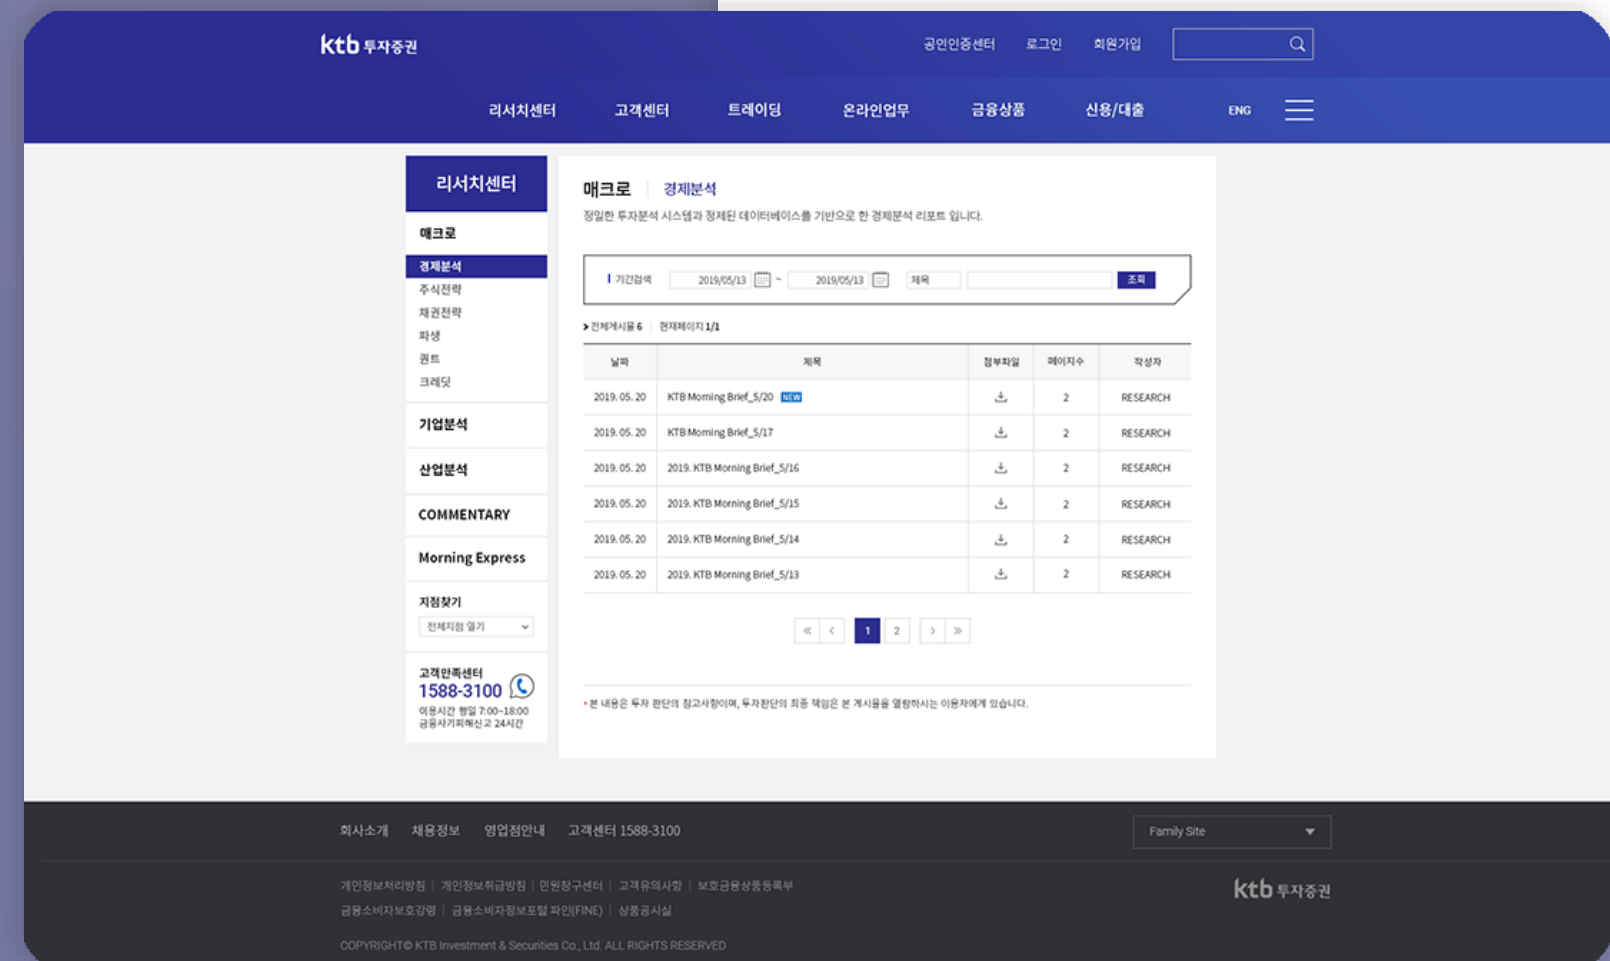

KTB투자증권 웹사이트 구축

기업홈페이지 국문과 영문 신규 구축하였으며 기존 리테일 홈페이지 일부 콘텐츠 보완 및 수정하여 재 오픈한 프로젝트

| | |
|--------------|---------------------|
| Client | KTB투자증권 |
| Release Data | 2019.04 ~ 2019.08 |
| Solution | PC & Mobile website |

Detail View

PROJECT NAME

KTBT투자증권 웹사이트 구축

기업홈페이지 국문과 영문 신규 구축하였으며 기존 리테일 홈페이지 일부 콘텐츠 보완 및 수정하여 재 오픈한 프로젝트

| | |
|--------------|---------------------|
| Client | KTBT투자증권 |
| Release Data | 2019.04 ~ 2019.08 |
| Solution | PC & Mobile website |

Detail View

PROJECT NAME

KTB투자증권 웹사이트 구축

기업홈페이지 국문과 영문 신규 구축하였으며 기존 리테일 홈페이지 일부 콘텐츠 보완 및 수정하여 재 오픈한 프로젝트

- Client KTB투자증권
- Release Data 2019.04 ~ 2019.08
- Solution PC & Mobile website

Portfolio

PROJECT NAME