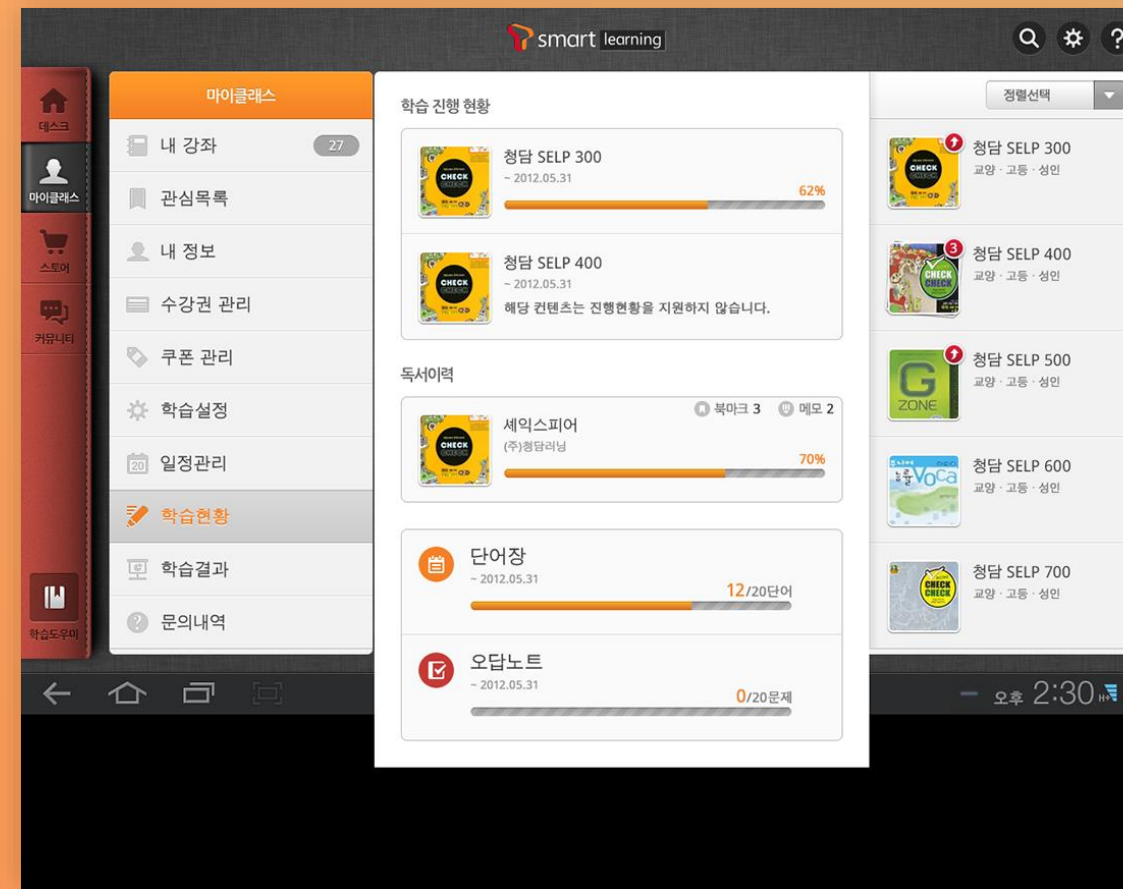

SKT와 청담어학이 함께 개발하는 콘텐츠 구매용 태블릿 전용 앱, 학습 콘텐츠를 구매하고 다운로드 가능하도록 구성

Client SKT

Release Data 2014.08 ~ 2014.12

Solution Tablet Only, Android OS, 모바일 결제

Detail View

PROJECT NAME

T Smart Learning

SKT와 청담어학이 함께 개발하는 콘텐츠 구매용 태블릿 전용 앱, 학습 콘텐츠를 구매하고 다운로드 가능하도록 구성

Client SKT

Release Data 2014.08 ~ 2014.12

Solution Tablet Only, Android OS, 모바일 결제

Portfolio

PROJECT NAME

풀무원 더스킨 홈페이지 구축

풀무원과 더스킨의 생활건강 제품 홍보 및 판매 웹사이트, 새로운 방문판매 방식을 제공

| | |
|--------------|--------------------------|
| Client | 풀무원 |
| Release Data | 2012.12 ~ 2013.03 |
| Solution | PC Website, CMS Solution |