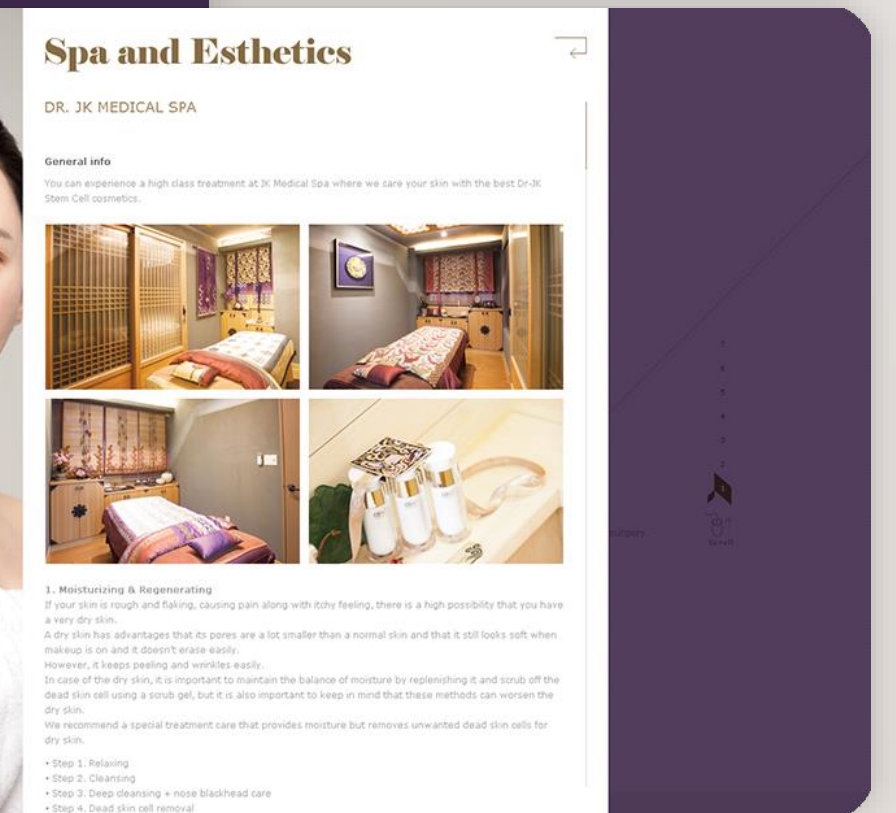

Detail View

PROJECT NAME

JK성형외과

JK성형외과 홍보 및 브랜딩 웹사이트, 이용자 문의 및 관리를 위한 CRM시스템
함께 구축 제공

Client JK성형외과

Release Data 2013.09 ~ 2013.11

Solution PC & Mobile website, CRM System

Detail View