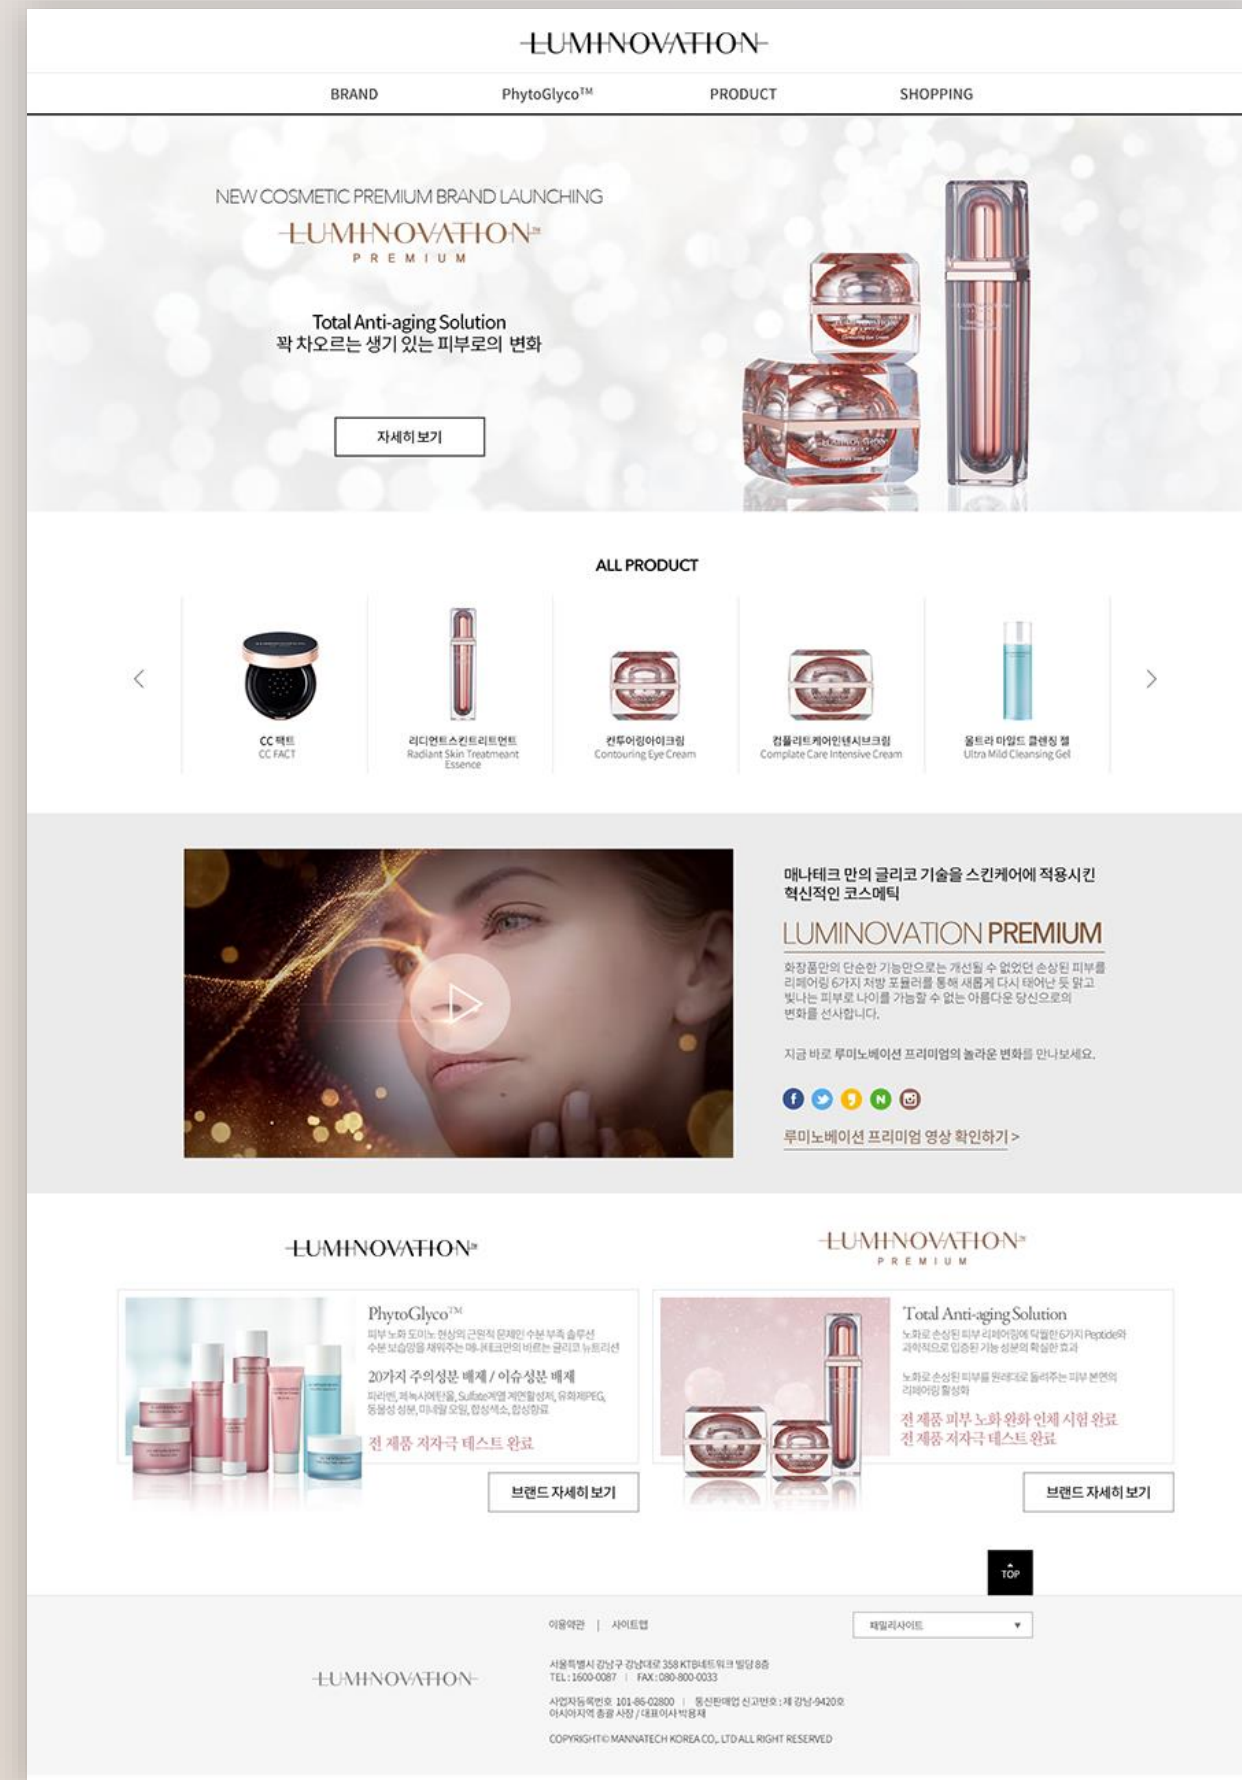

Detail View

PROJECT NAME

루미노베이션 브랜드사이트

매나테크의 자사 브랜드 웹사이트이며 이벤트 프로모션 및 콘테스트 개최등의
정보 제공

Client	매나테크
Release Data	2018.05 ~ 2018.06
Solution	PC & Mobile website