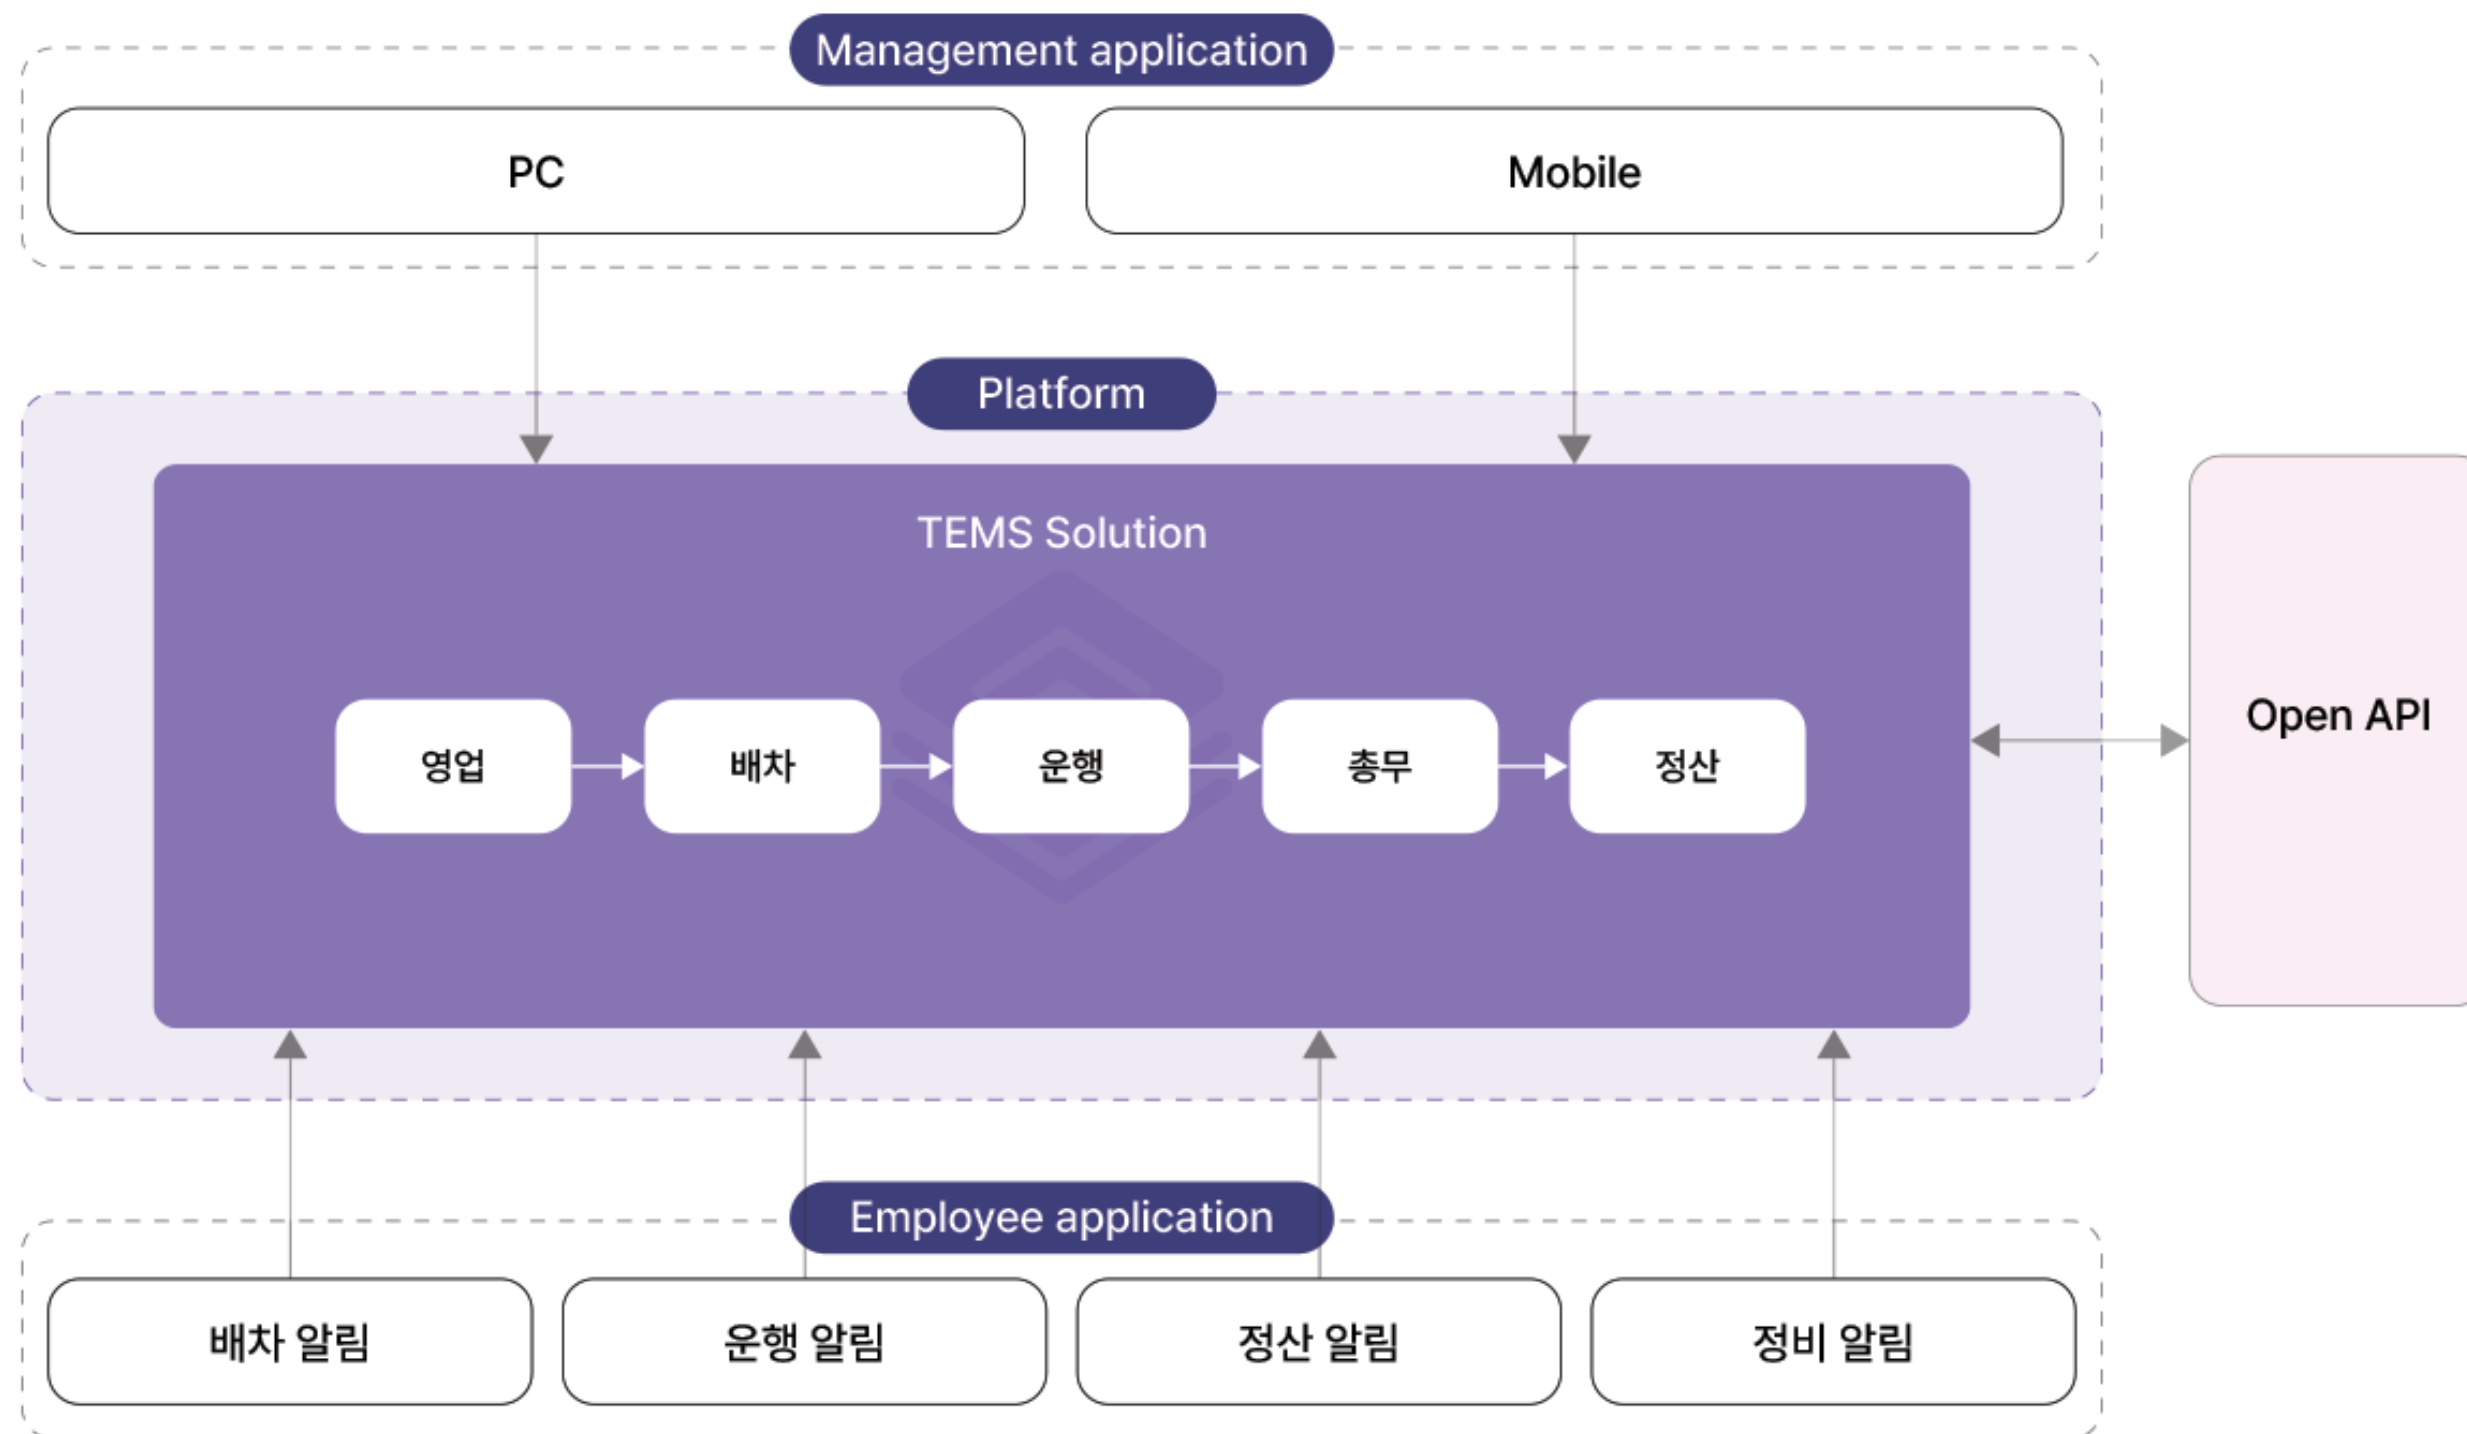

ITPUB Business Platform

확장형 비즈니스 플랫폼

ITPUB의 다양한 Solution구축의 기본 플랫폼

- 실시간 데이터 수집 및 처리가 가능한 시스템 구성
- 데이터 전처리시 데이터 라벨링과 동시 데이터 저장 시행
- 데이터 라벨링과 학습데이터 생성하여 학습 모델 선정
- 서비스 플랫폼 간 데이터 연동이 용이하도록 구성
- 지도를 기반 위치정보 및 외부 데이터 연계 구축
- API Gateway를 통한 네트워크 관리 체계 구축

ITPUB Application Products

LBS Solution

(Location Based System)

실시간 위치기반 서비스 구축

- GPS연동, MQTT, 실시간 근거리 통신(블루투스) 등으로 서비스 제공
- 비콘, 카메라 등의 웨어러블 디바이스와 실시간 연동
- 시간 위치알림, 탑승자 체크 및 알림, 차량의 노선 또는 동선알림등에 널리 활용
- 회원관리, 탑승자관리, 동승자관리, 정류장관리, 배차관리, 노선관리 등의 관리자 기능 제공

ITPUB Application Products

TEMS Solution

(Transport Enterprise Management System)

배차, 회계, 정산 All in One 물류/운송 전문ERP 서비스

- 실시간 배차를 통한 효율적인 운행관리 가능
- 운영자 전용 PC솔루션과 직원전용 모바일 APPLICATION 제공
- LBS솔루션과 연동하여 기사의 운행정보를 실시간으로 확인 가능
- OpenAPI를 통해 전자세금계산서, 교통상황, 문서공유가 가능