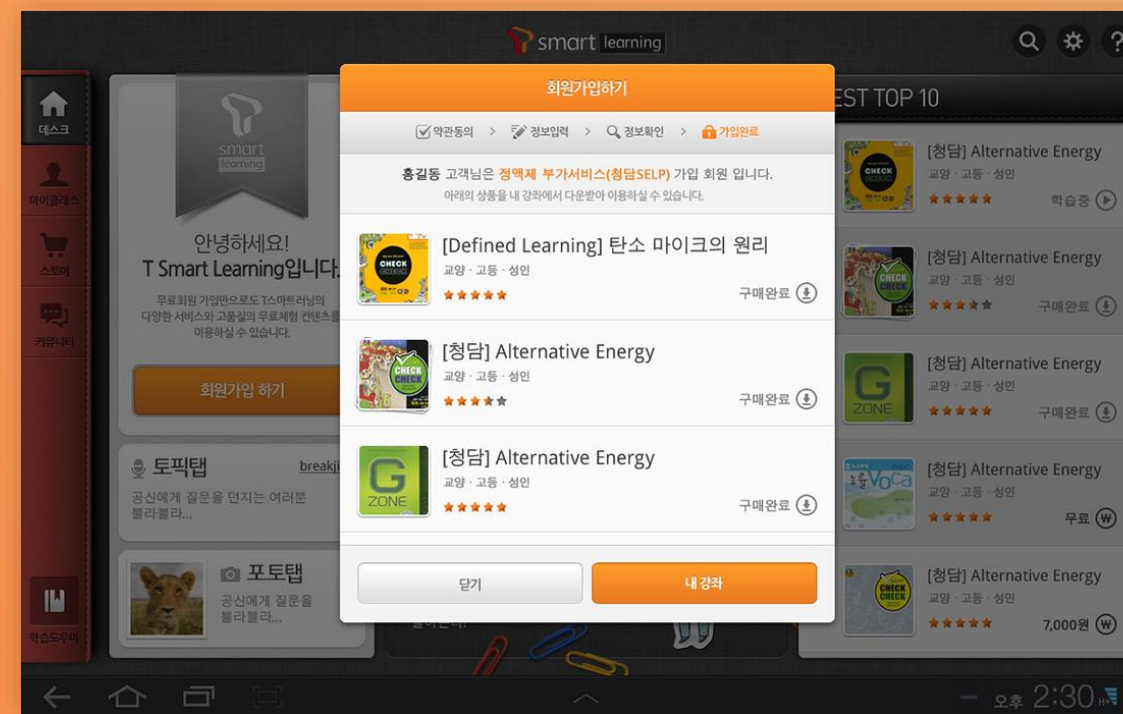

Detail View

PROJECT NAME

T Smart Learning

SKT와 청담어학이 함께 개발하는 콘텐츠 구매용 태블릿 전용 앱, 학습 콘텐츠를 구매하고 다운로드 가능하도록 구성

Client SKT

Release Data 2014.08 ~ 2014.12

Solution Tablet Only, Android OS, 모바일 결제