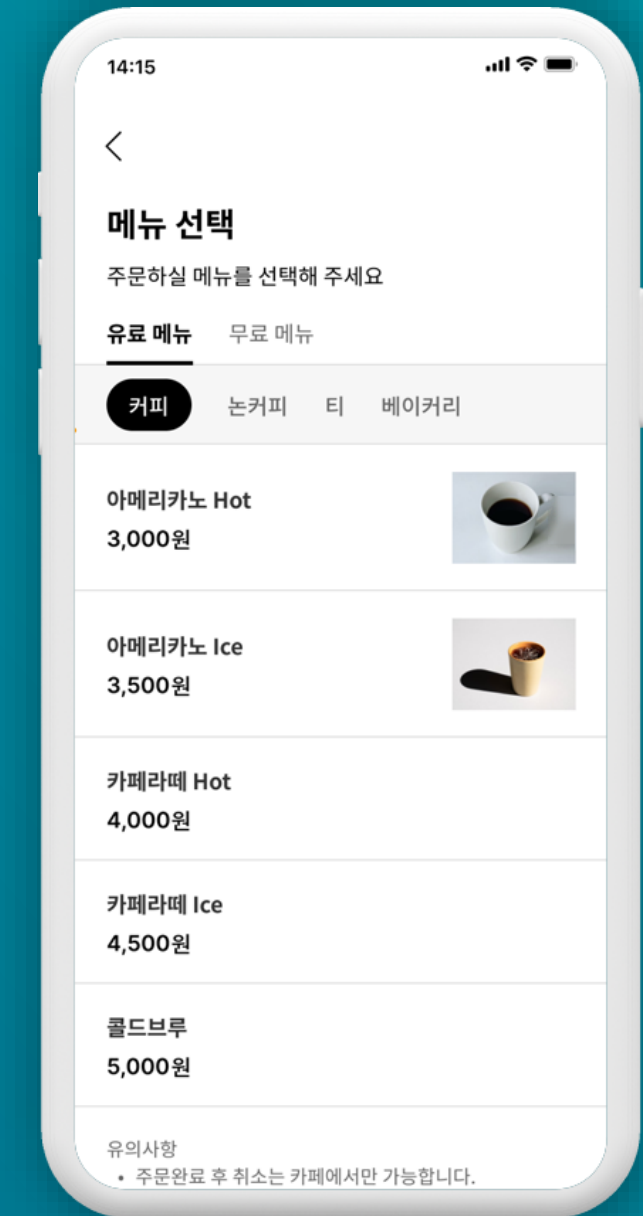

Detail View

PROJECT NAME

레미안 홈 플랫폼 APP

아파트 입주인이 전용 어플리케이션을 통해 시설예약, 이용권 구매 등 다양한 문화와 여가를 편리하게 즐길 수 있도록 도움을 주는 생활전문 어플리케이션 플랫폼입니다. 또한 관리자를 제공하여 관리업무에도 편리함을 제공합니다.

Client 삼성물산

Release Data 2022.10 ~ 2023.08

Solution iOS, AndroidOS, Web

Portfolio

PROJECT NAME

피부샵 중개 플랫폼

피부 표피 진단, 진단키트, 성형외과 또는 피부과 중개서비스로 입점형 커머스 플랫폼을 적용한 온라인 중개 플랫폼, 예약 및 결제가 가능한 이커머스 플랫폼

| | |
|--------------|---------------------|
| Client | 비손메디칼 |
| Release Data | 2022.02 ~ 2022.06 |
| Solution | Java Spring, Vue.js |