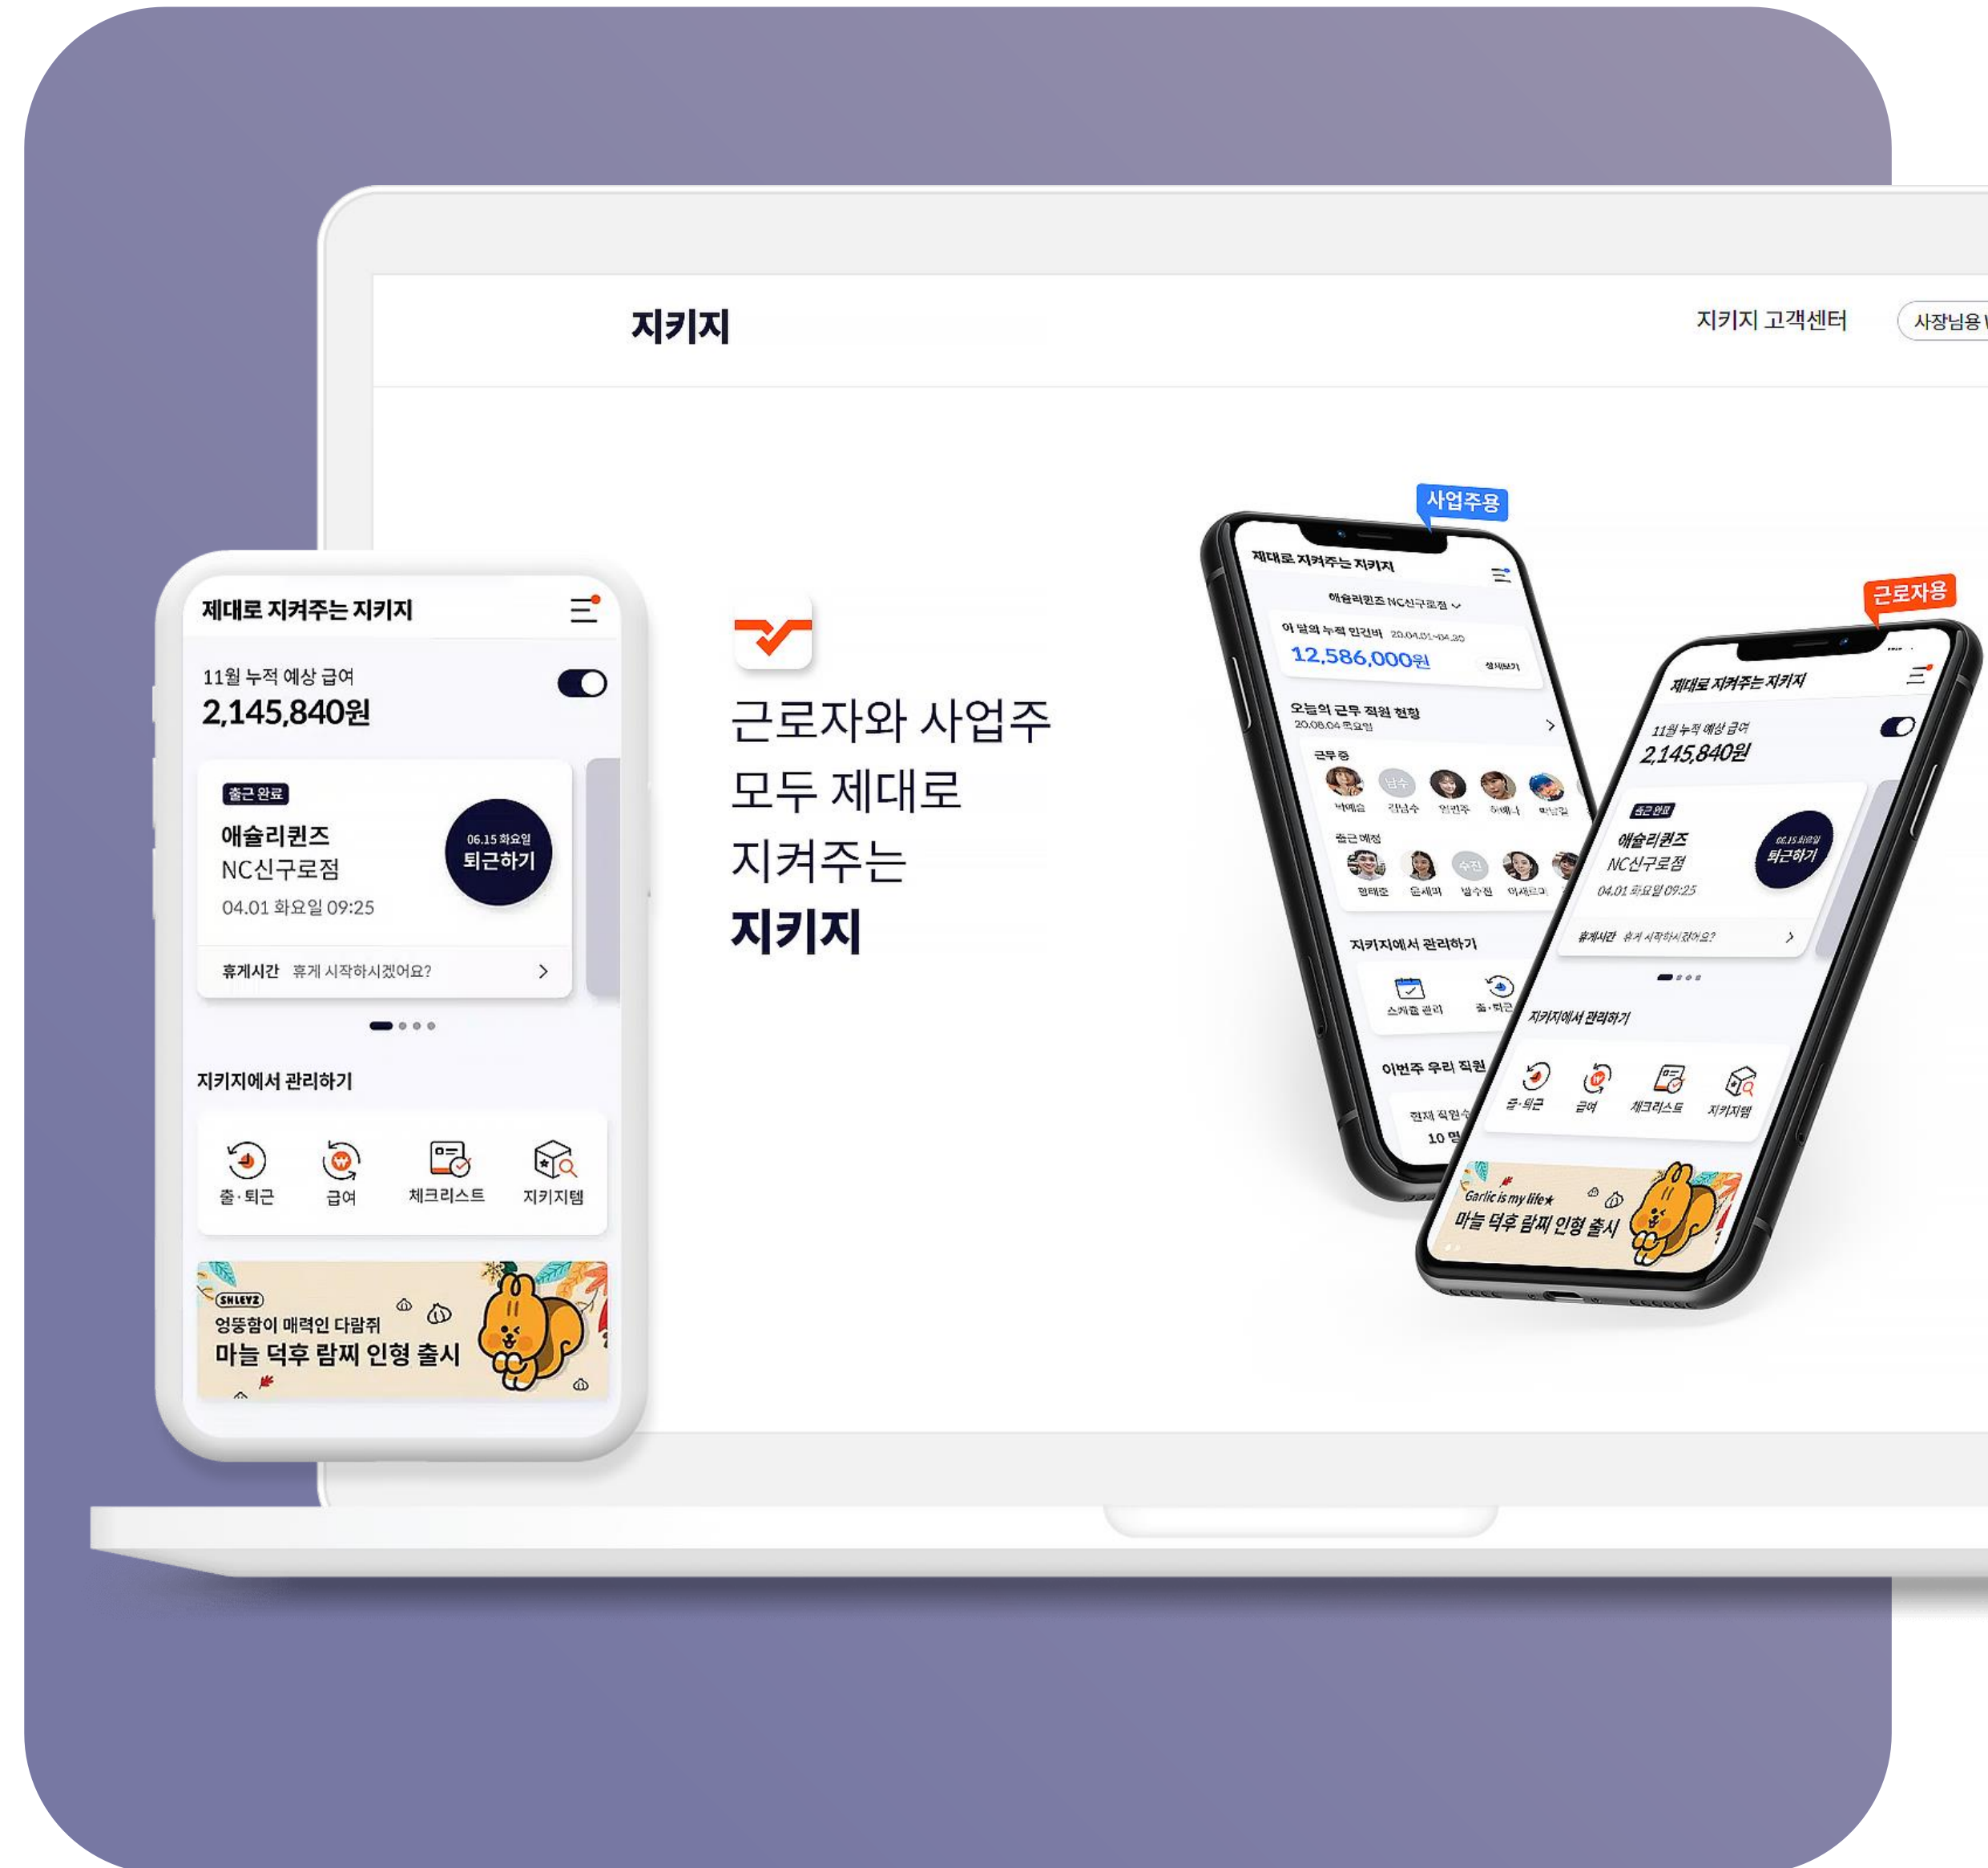

| | |
|--------------|-------------------|
| Client | 이지웰니스 |
| Release Data | 2020.08 ~ 2021.03 |
| Solution | Android , iOS APP |

Portfolio

PROJECT NAME

케이웨더 공기질 측정데이터 모니터링 고객용 웹사이트 구축

실내,실외 공기질 실시간 모니터링 alc 기간별, 요소별 실시간 데이터 저장 및
조회 분석 서비스 제공

| | |
|--------------|-------------------|
| Client | 케이웨더 |
| Release Data | 2020.08 ~ 2021.03 |
| Solution | PC website |

Portfolio

PROJECT NAME

한국보육진흥원 웹사이트 리뉴얼

영유아 중심 보육정책을 지원하는 서비스 제공
한국보육진흥원 대표 홈페이지, 영문 홈페이지, 온라인 교육 홈페이지, 공공형
어린이집 홈페이지, 마음성장 홈페이지의 표준화된 웹/모바일 홈페이지 구축

| | |
|--------------|-------------------|
| Client | 한국보육진흥원 |
| Release Data | 2019.10 ~ 2020.12 |
| Solution | PC website |

Portfolio

PROJECT NAME

이랜드이츠 HR 플랫폼 구축

아르바이트용 출,퇴근 등록 및 인사(HR) 전반의 플랫폼 개발

| | |
|--------------|-------------------|
| Client | 이랜드이츠 |
| Release Data | 2020.01 ~ 2020.11 |
| Solution | Android , iOS APP |