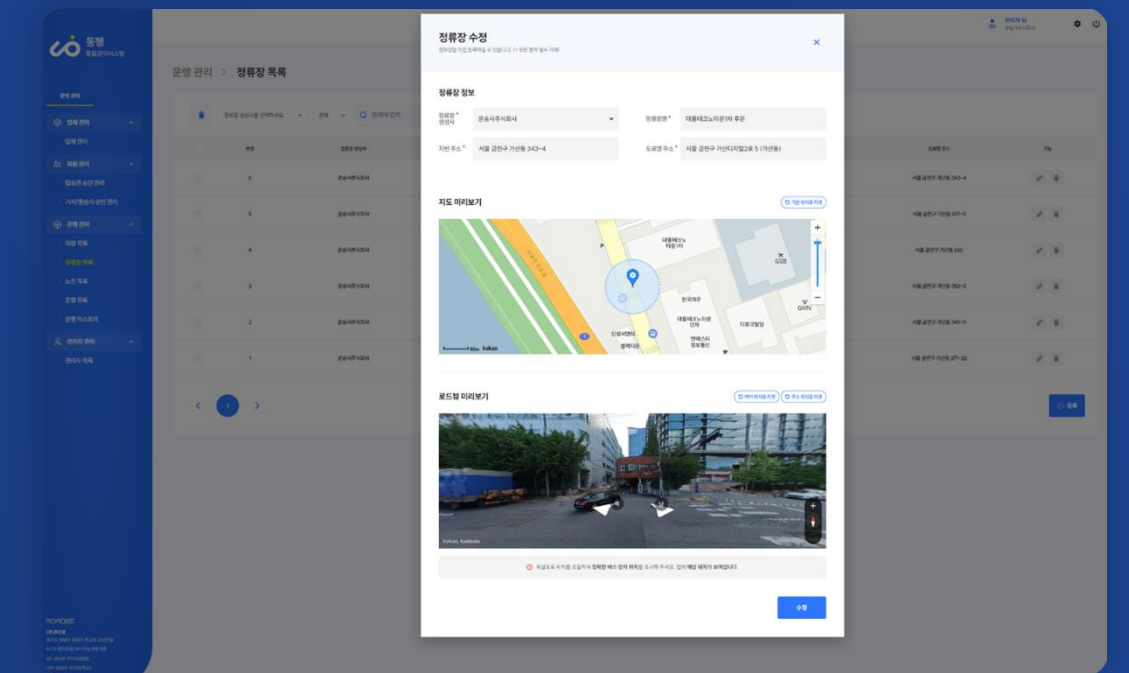

Detail View

PROJECT NAME

위치기반 스마트 버스 탑승 관리 플랫폼

버스내에 장착된 스마트 디바이스의 GPS를 이용한 버스 탑승 관리
어플리케이션으로 배차 및 노선 관리를 위한 관리자를 함께 제공하여 차량관리를
비롯하여 탑승자의 승하차 알림도 가능한 버스 전용 관리 시스템입니다.

Client   로드위

Release Data   2023.01 ~ 2023.08

Solution   iOS, Android OS, Web