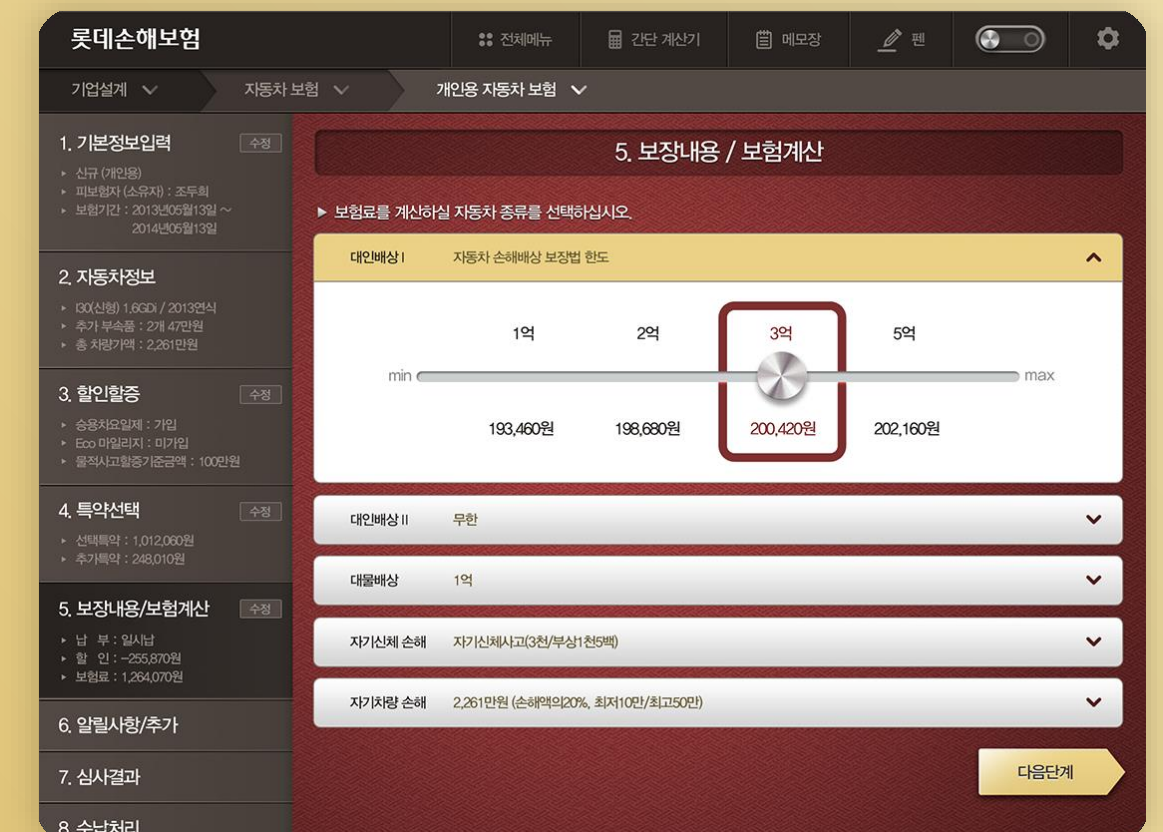

Detail View

PROJECT NAME

롯데손해보험MSFA

태블릿 단말기를 통한 외부 고객응대가 더욱 편리해지고 외부에서도 모바일 단말기에서 싸인을 통한 인증절차 간소화

Client	롯데손해보험
Release Data	2013.05 ~ 2014.03
Solution	Tablet Only, Android OS, 모바일인증시스템