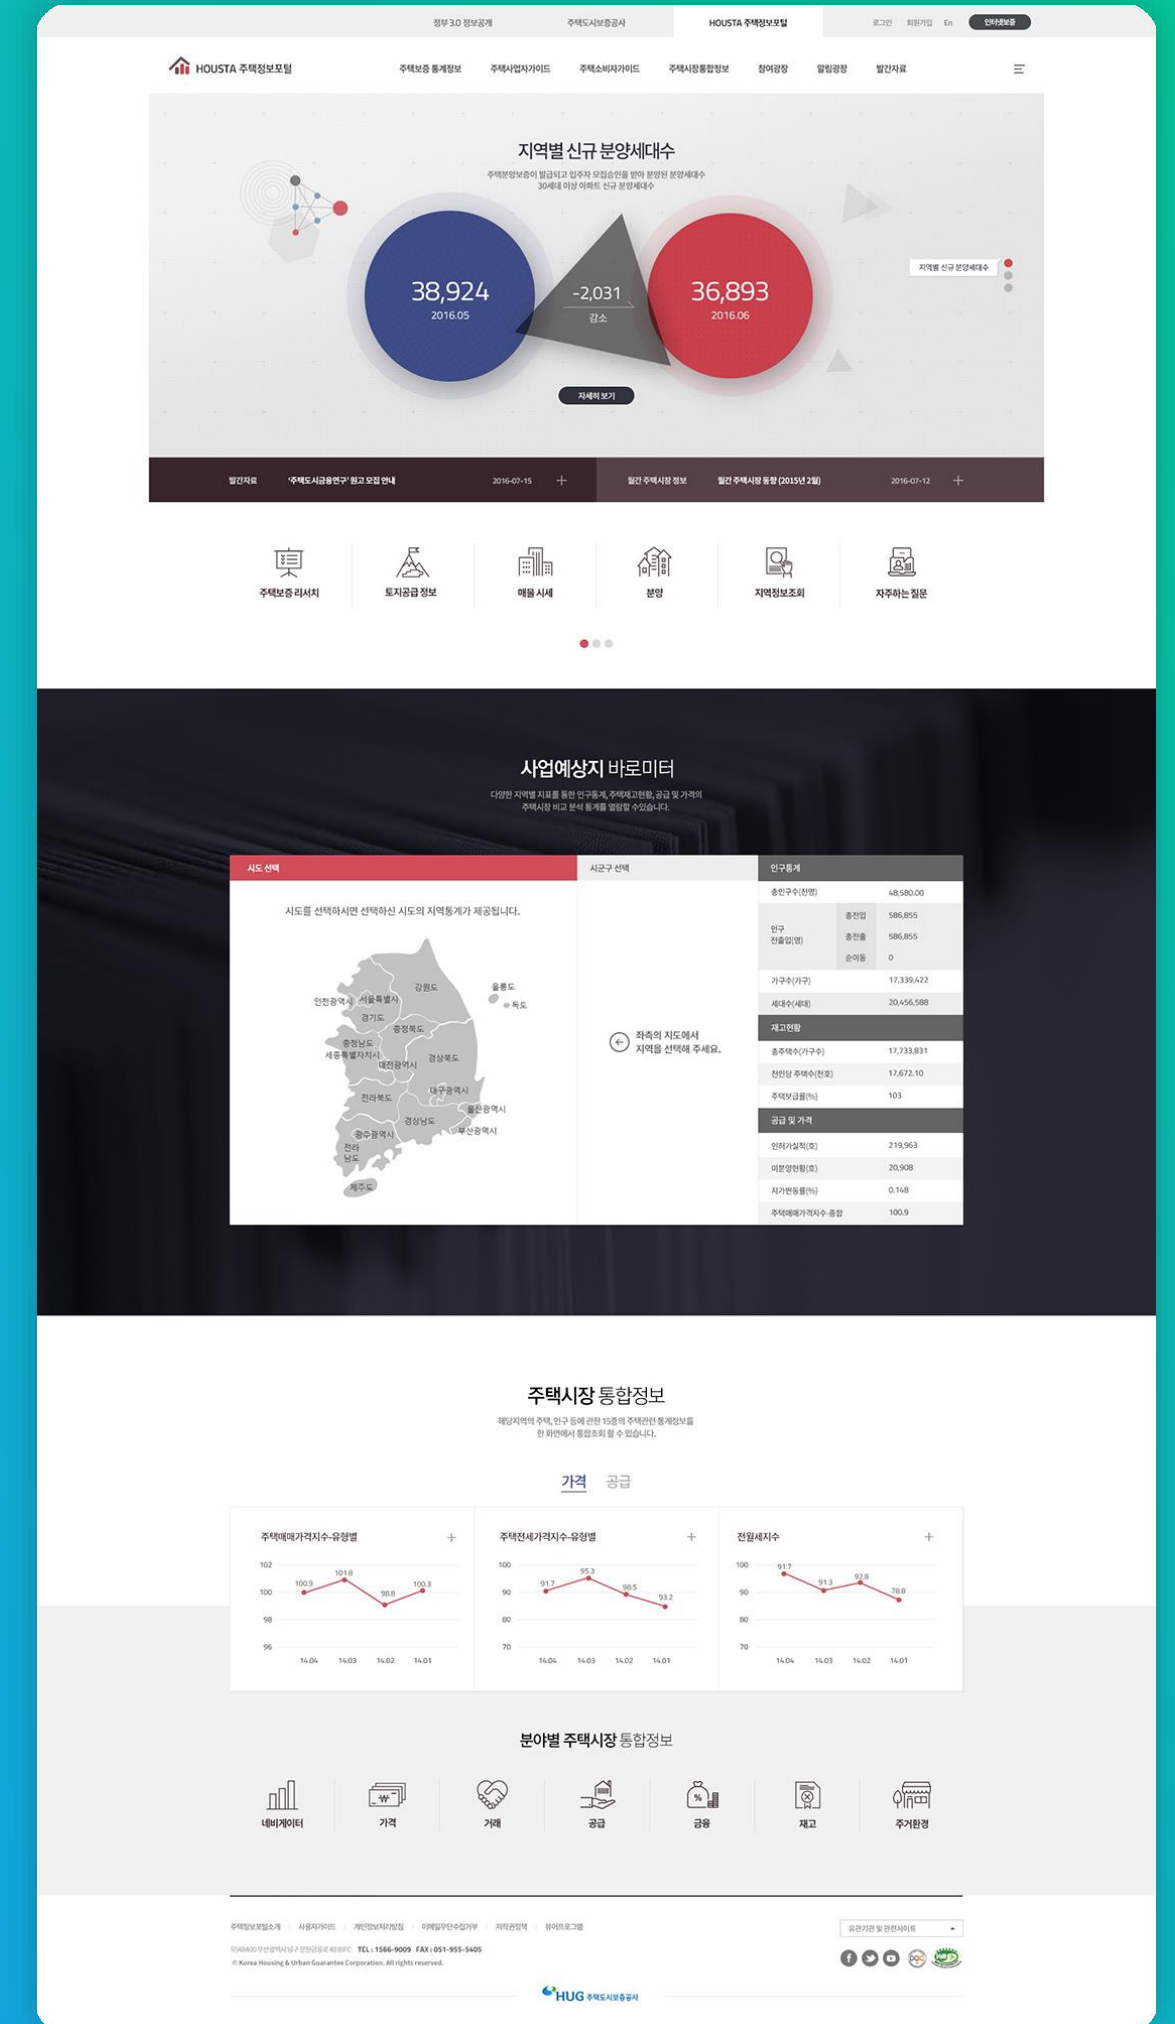

Detail View

PROJECT NAME

HUG주택도시보증공사 대민서비스 리뉴얼

주택도시보증공사 통합 웹사이트 리뉴얼 프로젝트로 사용자 UI 및 관리자
CMS리뉴얼 그리고 보안프로그램 전체 리뉴얼을 진행

Client 주택도시보증공사

Release Data 2016.08 ~ 2017.01

Solution PC & Mobile Website, CMS Solution

Everything
for the internet Business