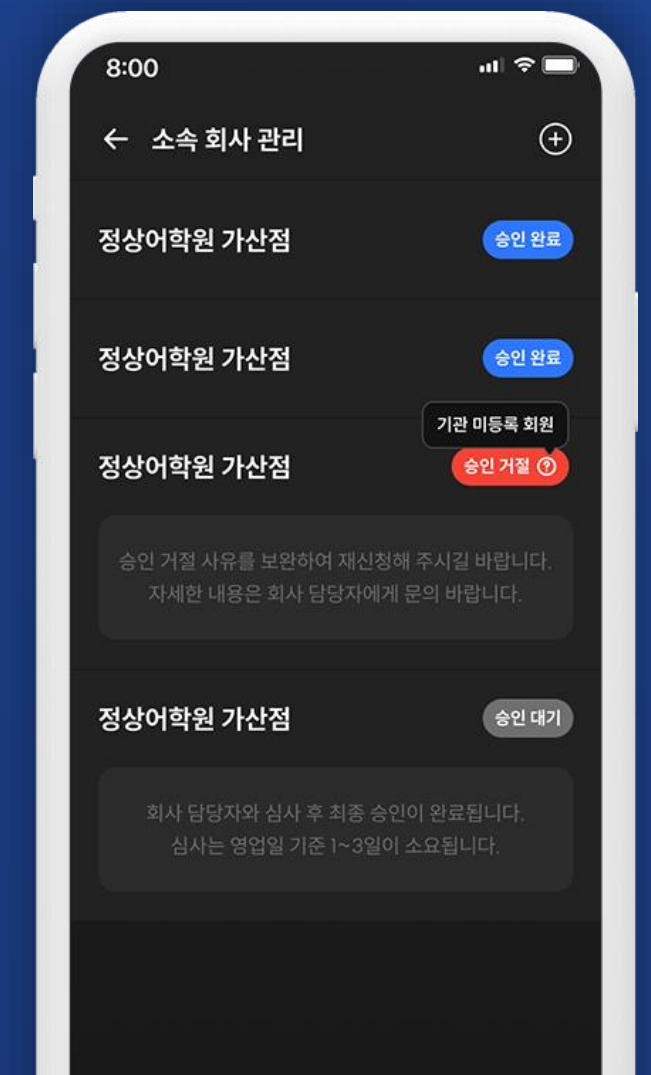

Portfolio

PROJECT NAME

위치기반 스마트 버스 탑승 관리 플랫폼

버스내에 장착된 스마트 디바이스의 GPS를 이용한 버스 탑승 관리
어플리케이션으로 배차 및 노선 관리를 위한 관리자를 함께 제공하여 차량관리를
비롯하여 탑승자의 승하차 알림도 가능한 버스 전용 관리 시스템입니다.

| | |
|--------------|----------------------|
| Client | 로드위 |
| Release Data | 2023.01 ~ 2023.08 |
| Solution | iOS, Android OS, Web |

Detail View

PROJECT NAME

위치기반 스마트 버스 탑승 관리 플랫폼

버스내에 장착된 스마트 디바이스의 GPS를 이용한 버스 탑승 관리
어플리케이션으로 배차 및 노선 관리를 위한 관리자를 함께 제공하여 차량관리를
비롯하여 탑승자의 승하차 알림도 가능한 버스 전용 관리 시스템입니다.

| | |
|--------------|----------------------|
| Client | 로드위 |
| Release Data | 2023.01 ~ 2023.08 |
| Solution | iOS, Android OS, Web |