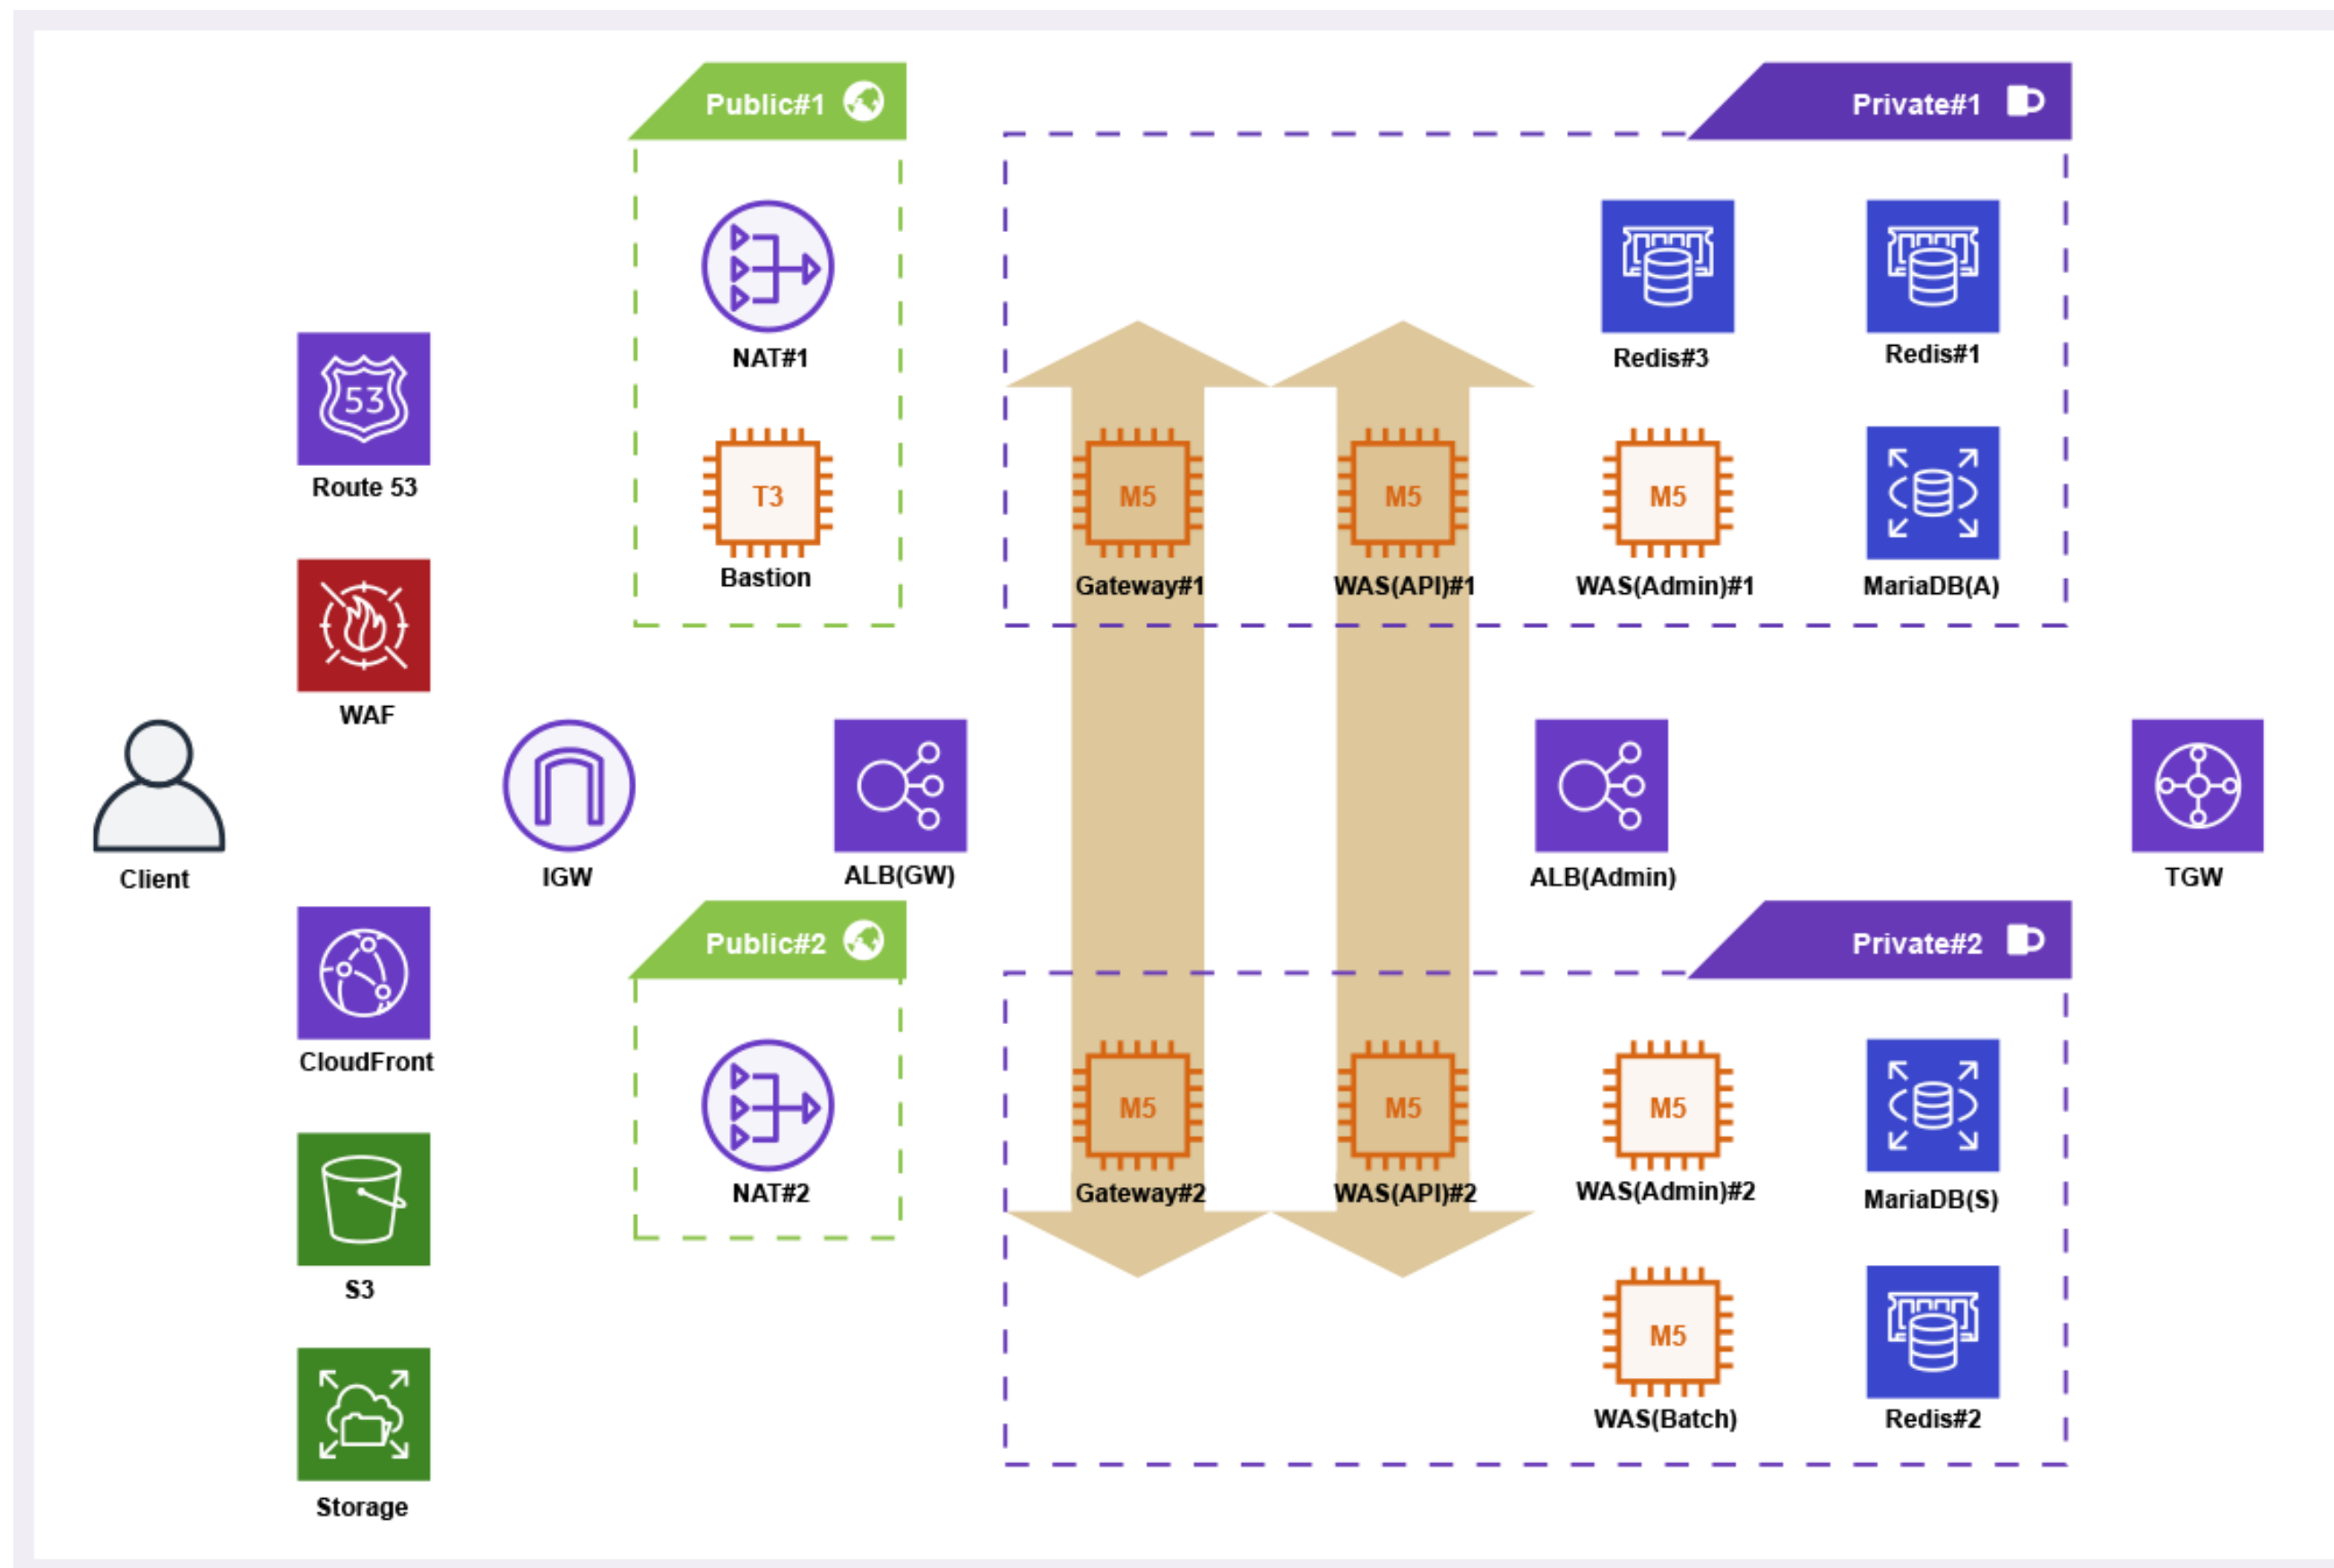

아이티팝의 다양한 플랫폼은 다수의 구축사업과 운영사업을 통해 충분히 검증된 플랫폼입니다.

위치기반 공유 플랫폼

GPS 및 MQTT 연동을 통한 실시간 위치 알림 및 공유 서비스가 가능한 플랫폼

실시간 공연 VR 중계 플랫폼

공연 중 실시간으로 VR중계가 가능하도록 새로운 서비스를 제공하는 플랫폼

비대면 교육 플랫폼

기존 오프라인, 온라인에서 제공하던 기능을 비대면인 상태에서 이용할 수 있도록 지원하는 플랫폼

네트워크상에서 전자적 매체를 이용하여 가상 공간에서 제품이나 용역을 사고 파는 거래의 장을 기반으로 구성된 플랫폼

앱, 챗봇 기반 비대면 헬스케어 및 영양상담 플랫폼

사용자의 건강 관련 데이터를 수집하고 분석한 후 데이터 기반 예방 및 치료, 관련 물품 배송 등 서비스 제공 플랫폼

기후 분석 서비스 플랫폼

기상 장비와 분석 도구를 활용하여 관측 데이터를 활용하여 기상예보, 날씨 보험 등의 서비스 제공하는 플랫폼

ITPUB Business Platform

확장형 비즈니스 플랫폼

ITPUB의 다양한 Solution구축의 기본 플랫폼

- 실시간 데이터 수집 및 처리가 가능한 시스템 구성
- 데이터 전처리시 데이터 라벨링과 동시 데이터 저장 시행
- 데이터 라벨링과 학습데이터 생성하여 학습 모델 선정
- 서비스 플랫폼 간 데이터 연동이 용이하도록 구성
- 지도를 기반 위치정보 및 외부 데이터 연계 구축
- API Gateway를 통한 네트워크 관리 체계 구축

ITPUB Application Products

LBS Solution

(Location Based System)

실시간 위치기반 서비스 구축

- GPS연동, MQTT, 실시간 근거리 통신(블루투스) 등으로 서비스 제공
- 비콘, 카메라 등의 웨어러블 디바이스와 실시간 연동
- 시간 위치알림, 탑승자 체크 및 알림, 차량의 노선 또는 동선알림등에 널리 활용
- 회원관리, 탑승자관리, 동승자관리, 정류장관리, 배차관리, 노선관리 등의 관리자 기능 제공