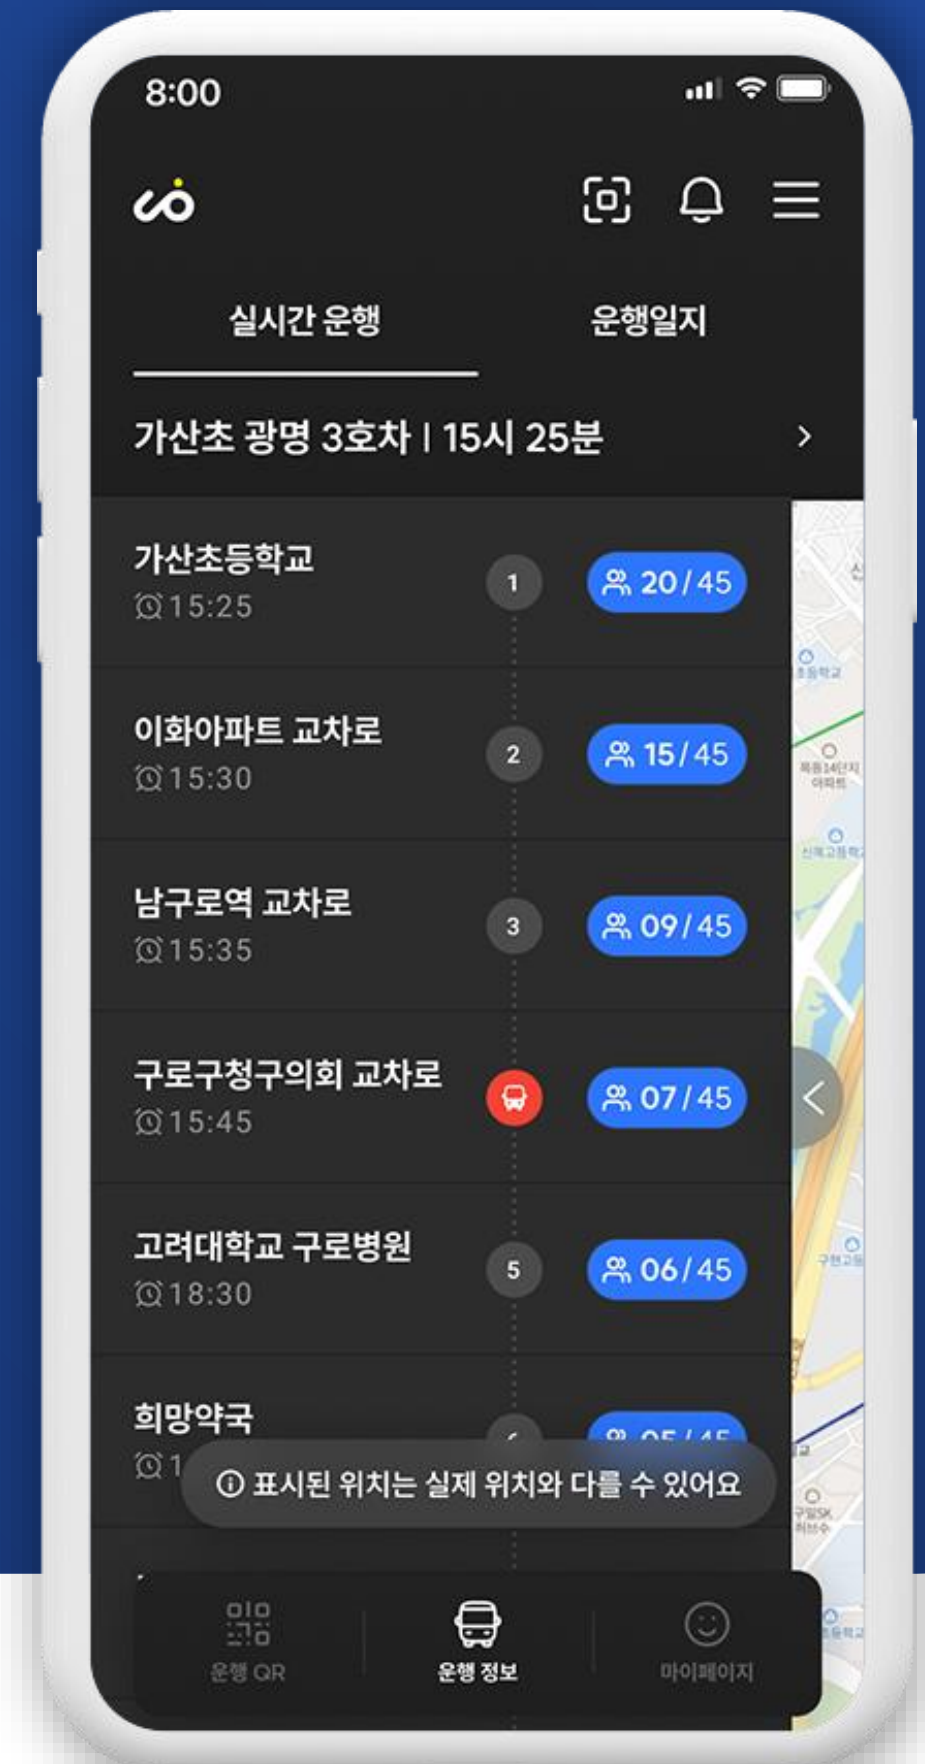

ITPUB Application Products

ECS Solution

(Entry type e-Commerce System)

입점형 e-Commerce 솔루션 구축

- 브랜드별 주문, 결제, 배송 등 기능 제공
- 멤버십 혜택에 따른 통합결제 시스템 제공
- 다양한 결제 방식 제공(카드, 계좌, PAY, 포인트 등)
- 브랜드별 상점 및 상세페이지 템플릿 제공으로 효과적인 홍보 및 마케팅 가능

Portfolio

PROJECT NAME

위치기반 스마트 버스 탑승 관리 플랫폼

버스내에 장착된 스마트 디바이스의 GPS를 이용한 버스 탑승 관리
어플리케이션으로 배차 및 노선 관리를 위한 관리자를 함께 제공하여 차량관리를
비롯하여 탑승자의 승하차 알림도 가능한 버스 전용 관리 시스템입니다.

| | |
|--------------|----------------------|
| Client | 로드위 |
| Release Data | 2023.01 ~ 2023.08 |
| Solution | iOS, Android OS, Web |

Detail View

PROJECT NAME

위치기반 스마트 버스 탑승 관리 플랫폼

버스내에 장착된 스마트 디바이스의 GPS를 이용한 버스 탑승 관리
어플리케이션으로 배차 및 노선 관리를 위한 관리자를 함께 제공하여 차량관리를
비롯하여 탑승자의 승하차 알림도 가능한 버스 전용 관리 시스템입니다.

| | |
|--------------|----------------------|
| Client | 로드위 |
| Release Data | 2023.01 ~ 2023.08 |
| Solution | iOS, Android OS, Web |