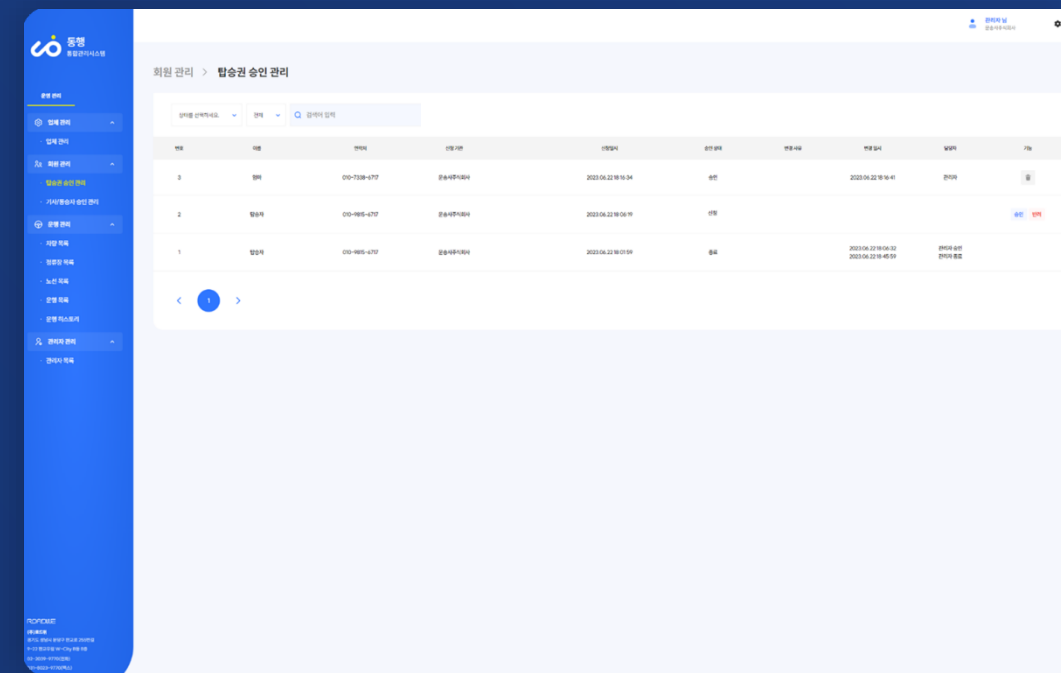

Detail View

PROJECT NAME

위치기반 스마트 버스 탑승 관리 플랫폼

버스내에 장착된 스마트 디바이스의 GPS를 이용한 버스 탑승 관리
어플리케이션으로 배차 및 노선 관리를 위한 관리자를 함께 제공하여 차량관리를
비롯하여 탑승자의 승하차 알림도 가능한 버스 전용 관리 시스템입니다.

Client   로드위

Release Data   2023.01 ~ 2023.08

Solution   iOS, Android OS, Web