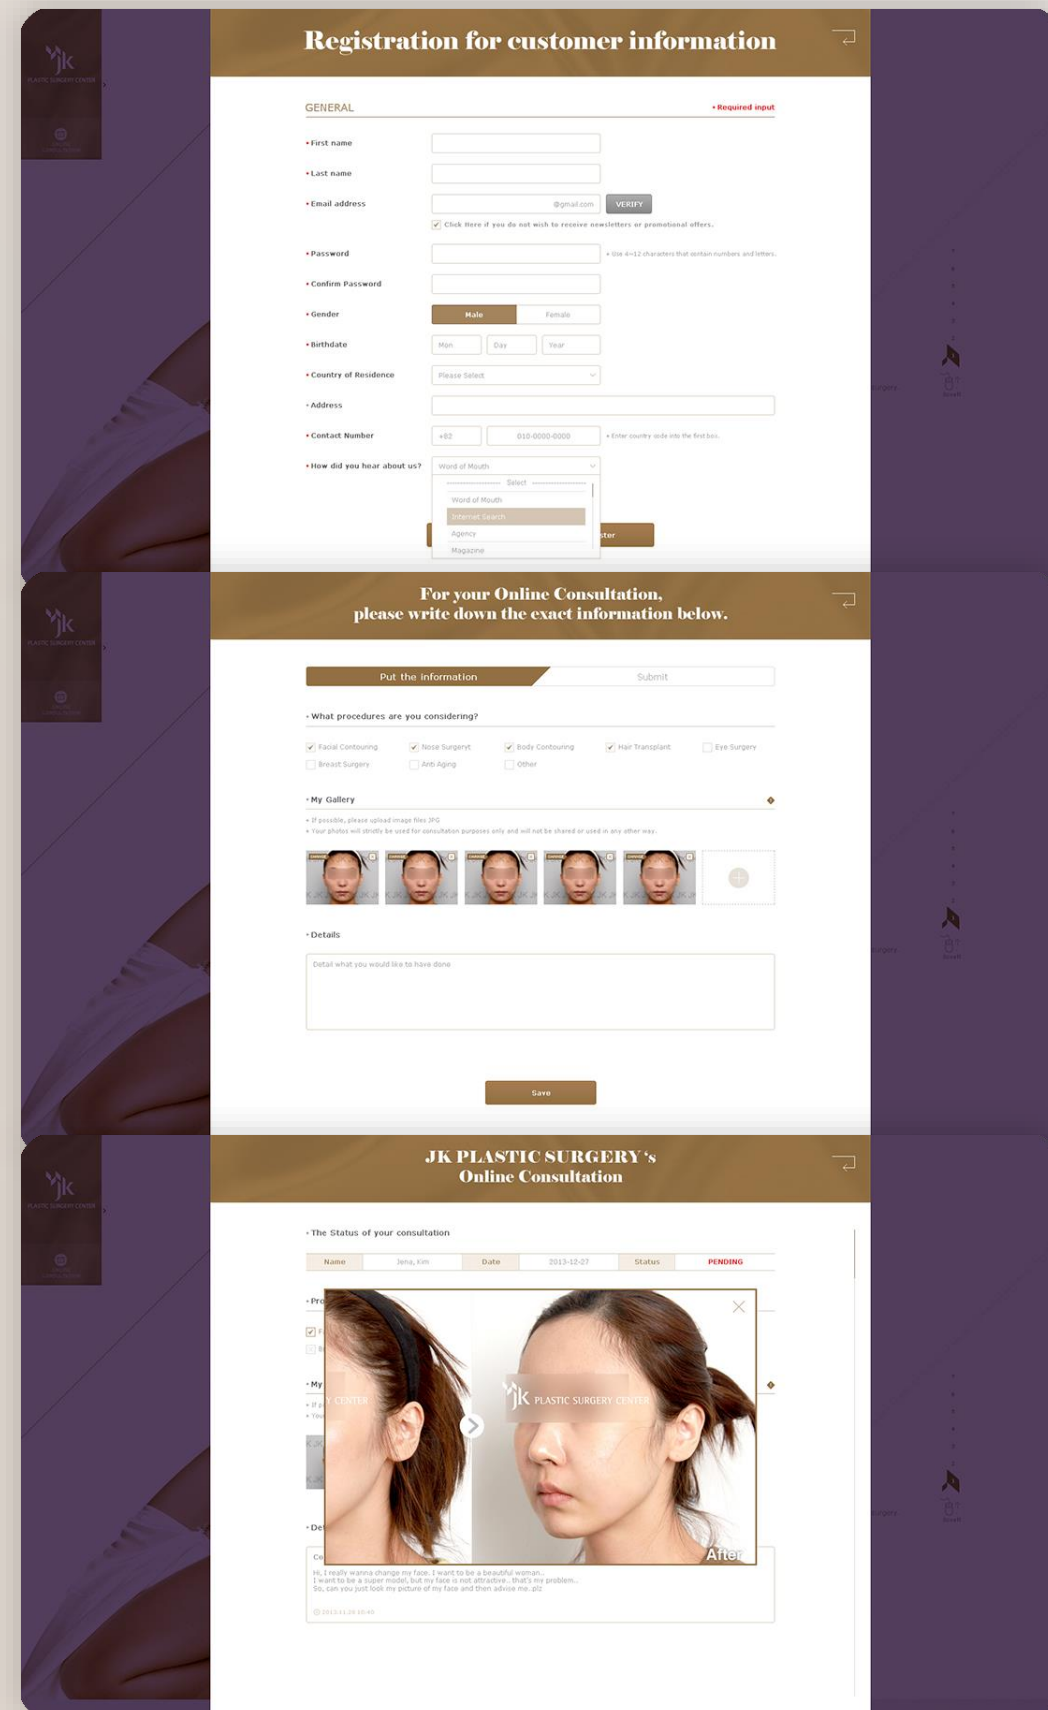

Detail View

PROJECT NAME

JK성형외과

JK성형외과 홍보 및 브랜딩 웹사이트, 이용자 문의 및 관리를 위한 CRM시스템
함께 구축 제공

Client JK성형외과

Release Data 2013.09 ~ 2013.11

Solution PC & Mobile website, CRM System

Detail View

PROJECT NAME

JK성형외과

JK성형외과 홍보 및 브랜딩 웹사이트, 이용자 문의 및 관리를 위한 CRM시스템
함께 구축 제공

Client JK성형외과

Release Data 2013.09 ~ 2013.11

Solution PC & Mobile website, CRM System

Portfolio

PROJECT NAME