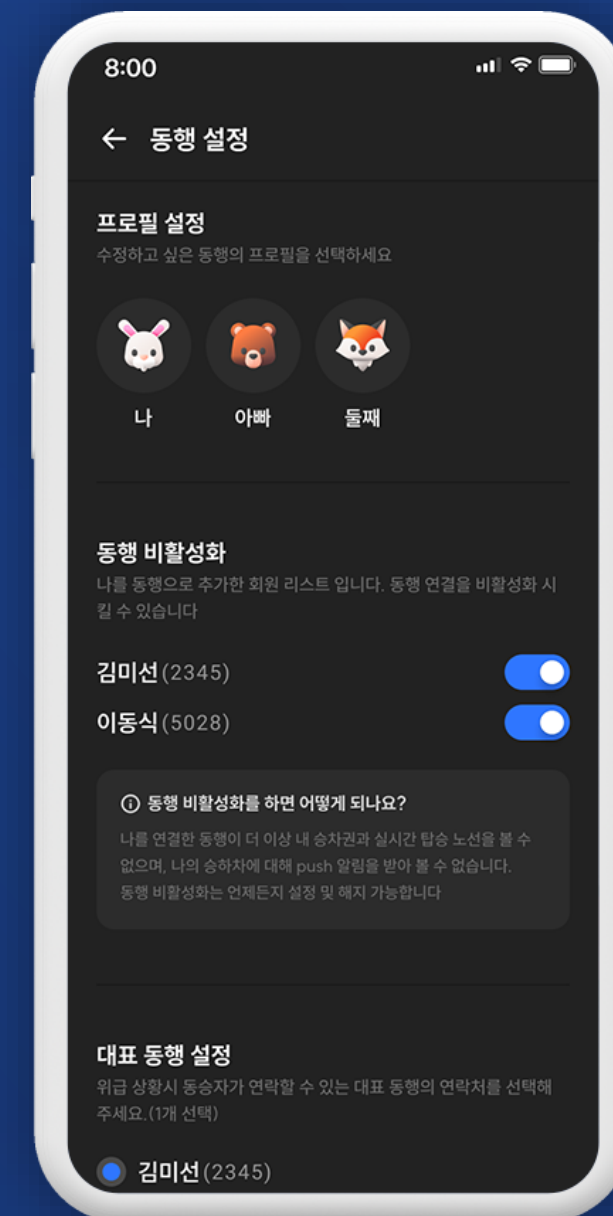

Portfolio

PROJECT NAME

위치기반 스마트 버스 탑승 관리 플랫폼

버스내에 장착된 스마트 디바이스의 GPS를 이용한 버스 탑승 관리
어플리케이션으로 배차 및 노선 관리를 위한 관리자를 함께 제공하여 차량관리를
비롯하여 탑승자의 승하차 알림도 가능한 버스 전용 관리 시스템입니다.

| | |
|--------------|----------------------|
| Client | 로드위 |
| Release Data | 2023.01 ~ 2023.08 |
| Solution | iOS, Android OS, Web |

Detail View

PROJECT NAME

위치기반 스마트 버스 탑승 관리 플랫폼

버스내에 장착된 스마트 디바이스의 GPS를 이용한 버스 탑승 관리
어플리케이션으로 배차 및 노선 관리를 위한 관리자를 함께 제공하여 차량관리를
비롯하여 탑승자의 승하차 알림도 가능한 버스 전용 관리 시스템입니다.

| | |
|--------------|----------------------|
| Client | 로드위 |
| Release Data | 2023.01 ~ 2023.08 |
| Solution | iOS, Android OS, Web |