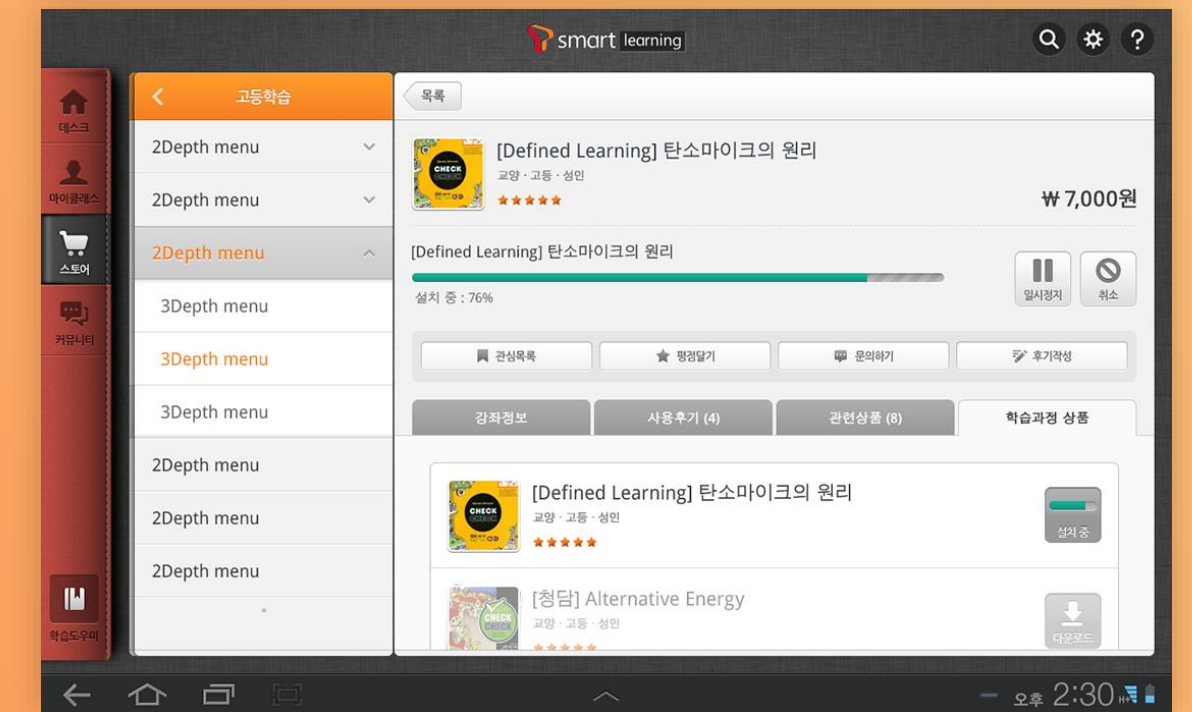

SKT와 청담어학이 함께 개발하는 콘텐츠 구매용 태블릿 전용 앱, 학습 콘텐츠를 구매하고 다운로드 가능하도록 구성

Client SKT

Release Data 2014.08 ~ 2014.12

Solution Tablet Only, Android OS, 모바일 결제

Detail View

PROJECT NAME

T Smart Learning

SKT와 청담어학이 함께 개발하는 콘텐츠 구매용 태블릿 전용 앱, 학습 콘텐츠를 구매하고 다운로드 가능하도록 구성

Client SKT

Release Data 2014.08 ~ 2014.12

Solution Tablet Only, Android OS, 모바일 결제

Portfolio

PROJECT NAME

풀무원 더스킨 홈페이지 구축

풀무원과 더스킨의 생활건강 제품 홍보 및 판매 웹사이트, 새로운 방문판매 방식을 제공

| | |
|--------------|--------------------------|
| Client | 풀무원 |
| Release Data | 2012.12 ~ 2013.03 |
| Solution | PC Website, CMS Solution |