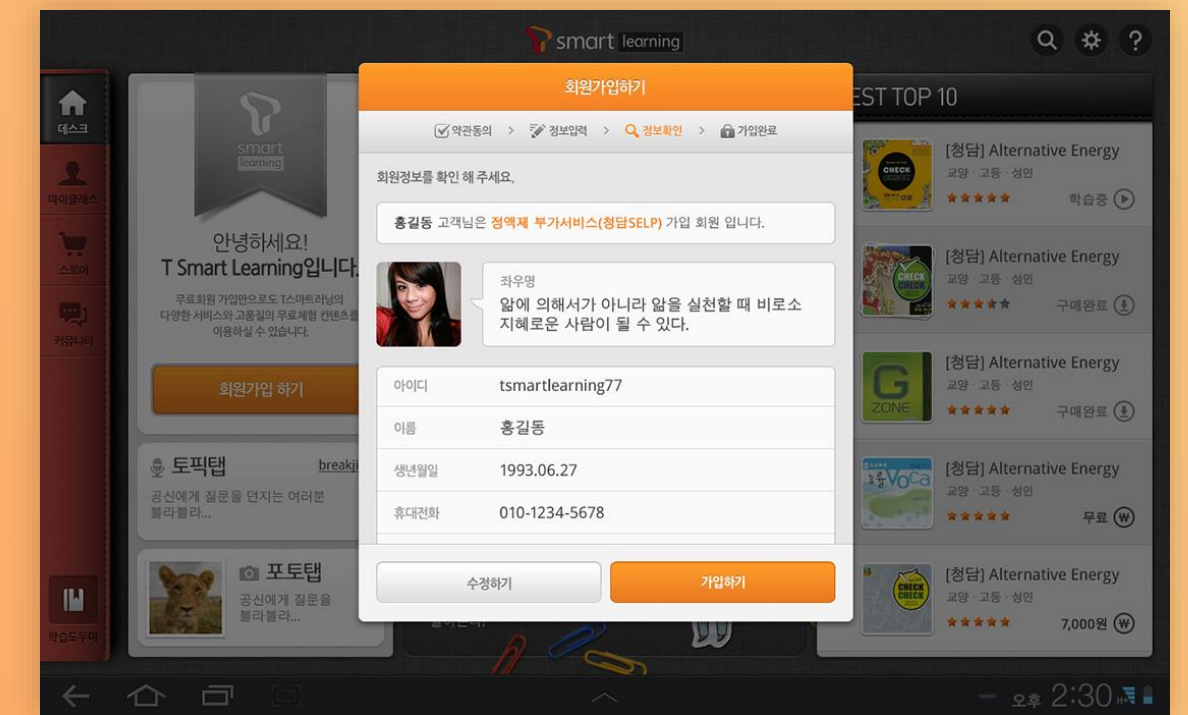

Detail View

PROJECT NAME

T Smart Learning

SKT와 청담어학이 함께 개발하는 콘텐츠 구매용 태블릿 전용 앱, 학습 콘텐츠를 구매하고 다운로드 가능하도록 구성

Client SKT

Release Data 2014.08 ~ 2014.12

Solution Tablet Only, Android OS, 모바일 결제