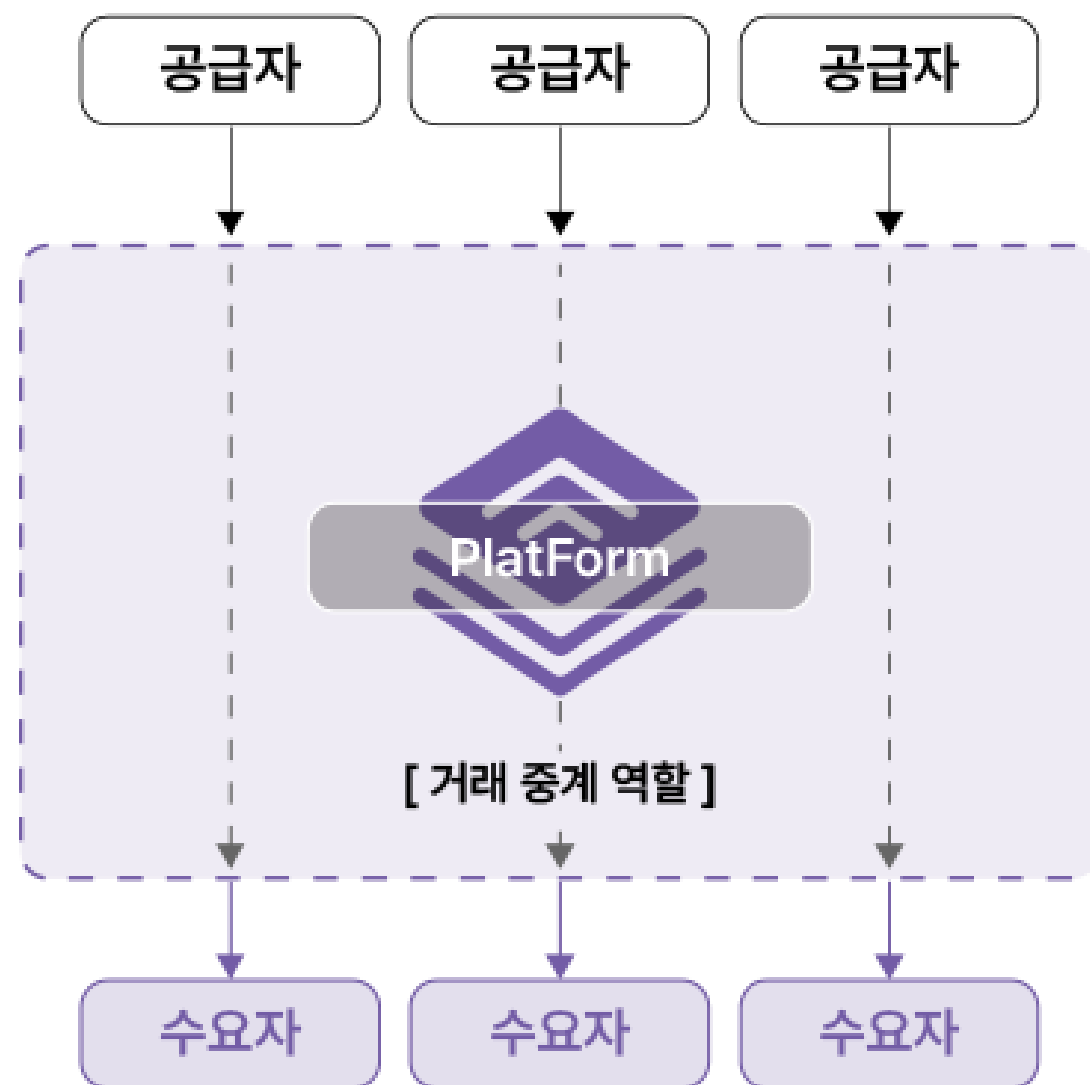

연구개발전담부서 인증
기업부설연구소 설립예정
CMS 특허출원

2018 ~ 2022

삼성닷컴운영
헬스케어 건강 기능 식품 서비스 구축
클리오 공식몰 제안 수주
입점형 커머스 플랫폼 구축

아이티팝 주식회사 설립

2014 ~ 2018

아카이브 IT기업 설립
SK C&C 모바일 인프라 구축
인터넷 증명서 발급 서비스 최초 개발
주택도시보증공사 제안 수주 및 구축

Quality Assurance Through Cooperation Among Members

아이티팝은 영업 및 사업 관리부터 전략 기획/디자인/프론트/백 엔드 기술개발 팀의 협력을 통해서
품질을 보증합니다.

E-Business Projects WE Have A Service.

아이티펍의 다양한 플랫폼은 다수의 구축사업과 운영사업을 통해 충분히 검증된 플랫폼입니다.

거래 플랫폼

생태계 플랫폼

다면 플랫폼

E-Business Projects WE Have A Service.

아이티팝의 다양한 플랫폼은 다수의 구축사업과 운영사업을 통해 충분히 검증된 플랫폼입니다.

위치기반 공유 플랫폼

GPS 및 MQTT 연동을 통한 실시간 위치 알림 및 공유 서비스가 가능한 플랫폼

실시간 공연 VR 중계 플랫폼

공연 중 실시간으로 VR중계가 가능하도록 새로운 서비스를 제공하는 플랫폼

비대면 교육 플랫폼

기존 오프라인, 온라인에서 제공하던 기능을 비대면인 상태에서 이용할 수 있도록 지원하는 플랫폼