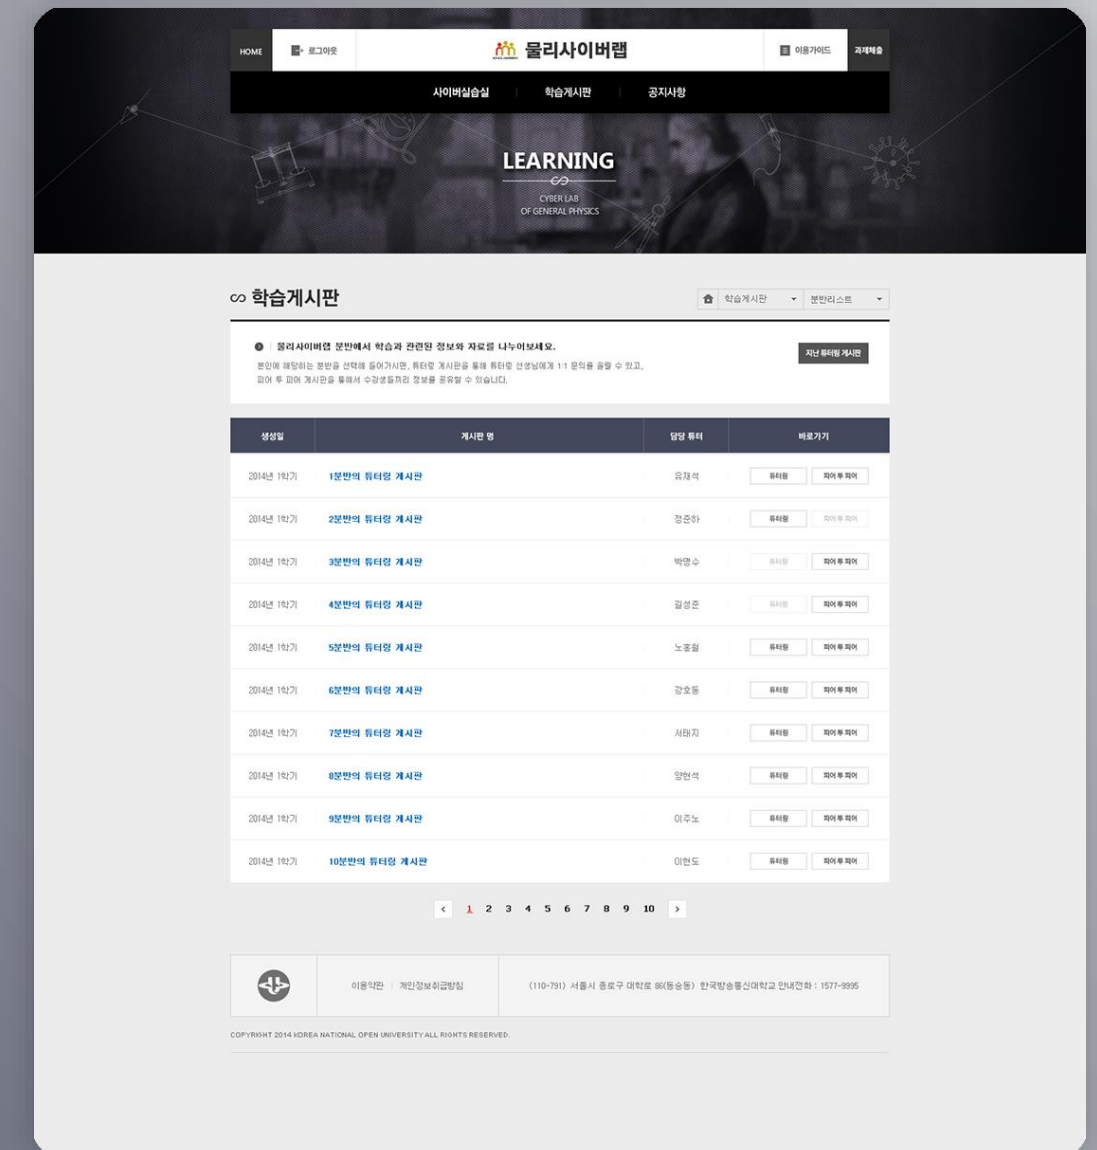

PROJECT NAME

물리사이버랩 교육용 웹사이트

PC와 테블릿을 통해 물리를 시각적 요소와 함께 학습할 수 있는 서비스 제공,
강의와 실습을 동시에 수행할 수 있도록 구현

Client 한국방송통신대학

Release Data 2014.03 ~ 2014.06

Solution PC & Mobile website, LMS Solution

Detail View

PROJECT NAME