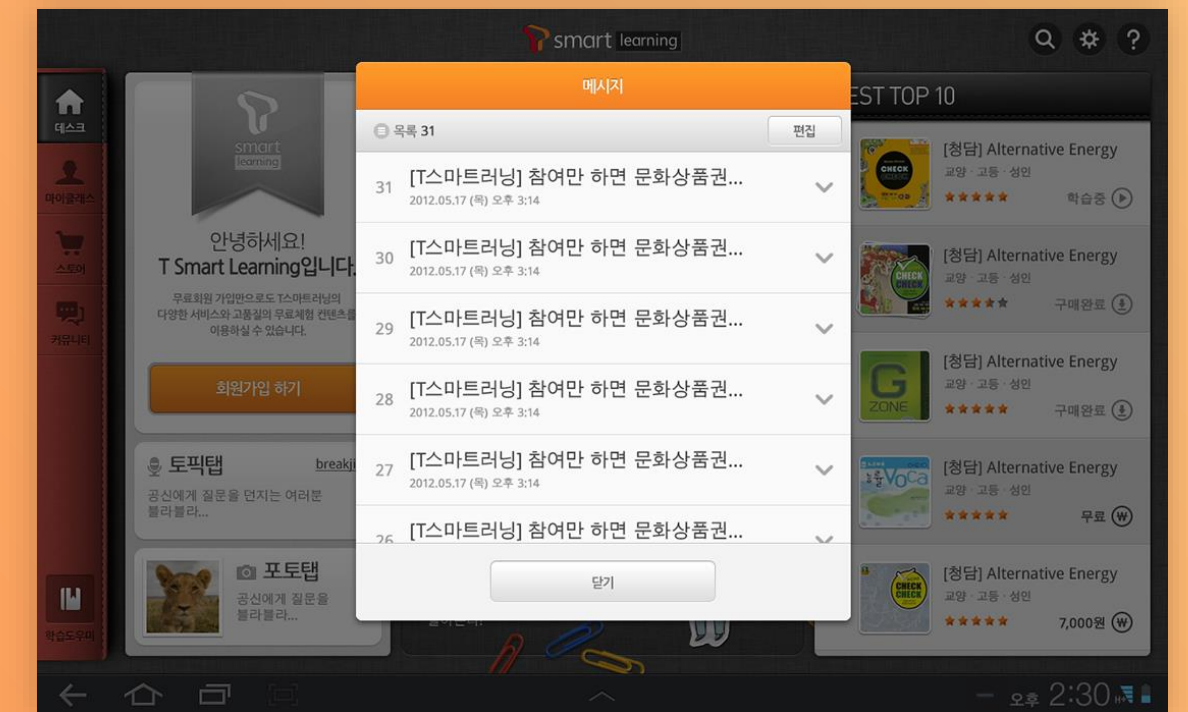

T Smart Learning

SKT와 청담어학이 함께 개발하는 콘텐츠 구매용 태블릿 전용 앱, 학습 콘텐츠를 구매하고 다운로드 가능하도록 구성

Client SKT

Release Data 2014.08 ~ 2014.12

Solution Tablet Only, Android OS, 모바일 결제

Detail View

PROJECT NAME

T Smart Learning

SKT와 청담어학이 함께 개발하는 콘텐츠 구매용 태블릿 전용 앱, 학습 콘텐츠를 구매하고 다운로드 가능하도록 구성

Client SKT

Release Data 2014.08 ~ 2014.12

Solution Tablet Only, Android OS, 모바일 결제

Detail View

PROJECT NAME

T Smart Learning

SKT와 청담어학이 함께 개발하는 콘텐츠 구매용 태블릿 전용 앱, 학습 콘텐츠를 구매하고 다운로드 가능하도록 구성