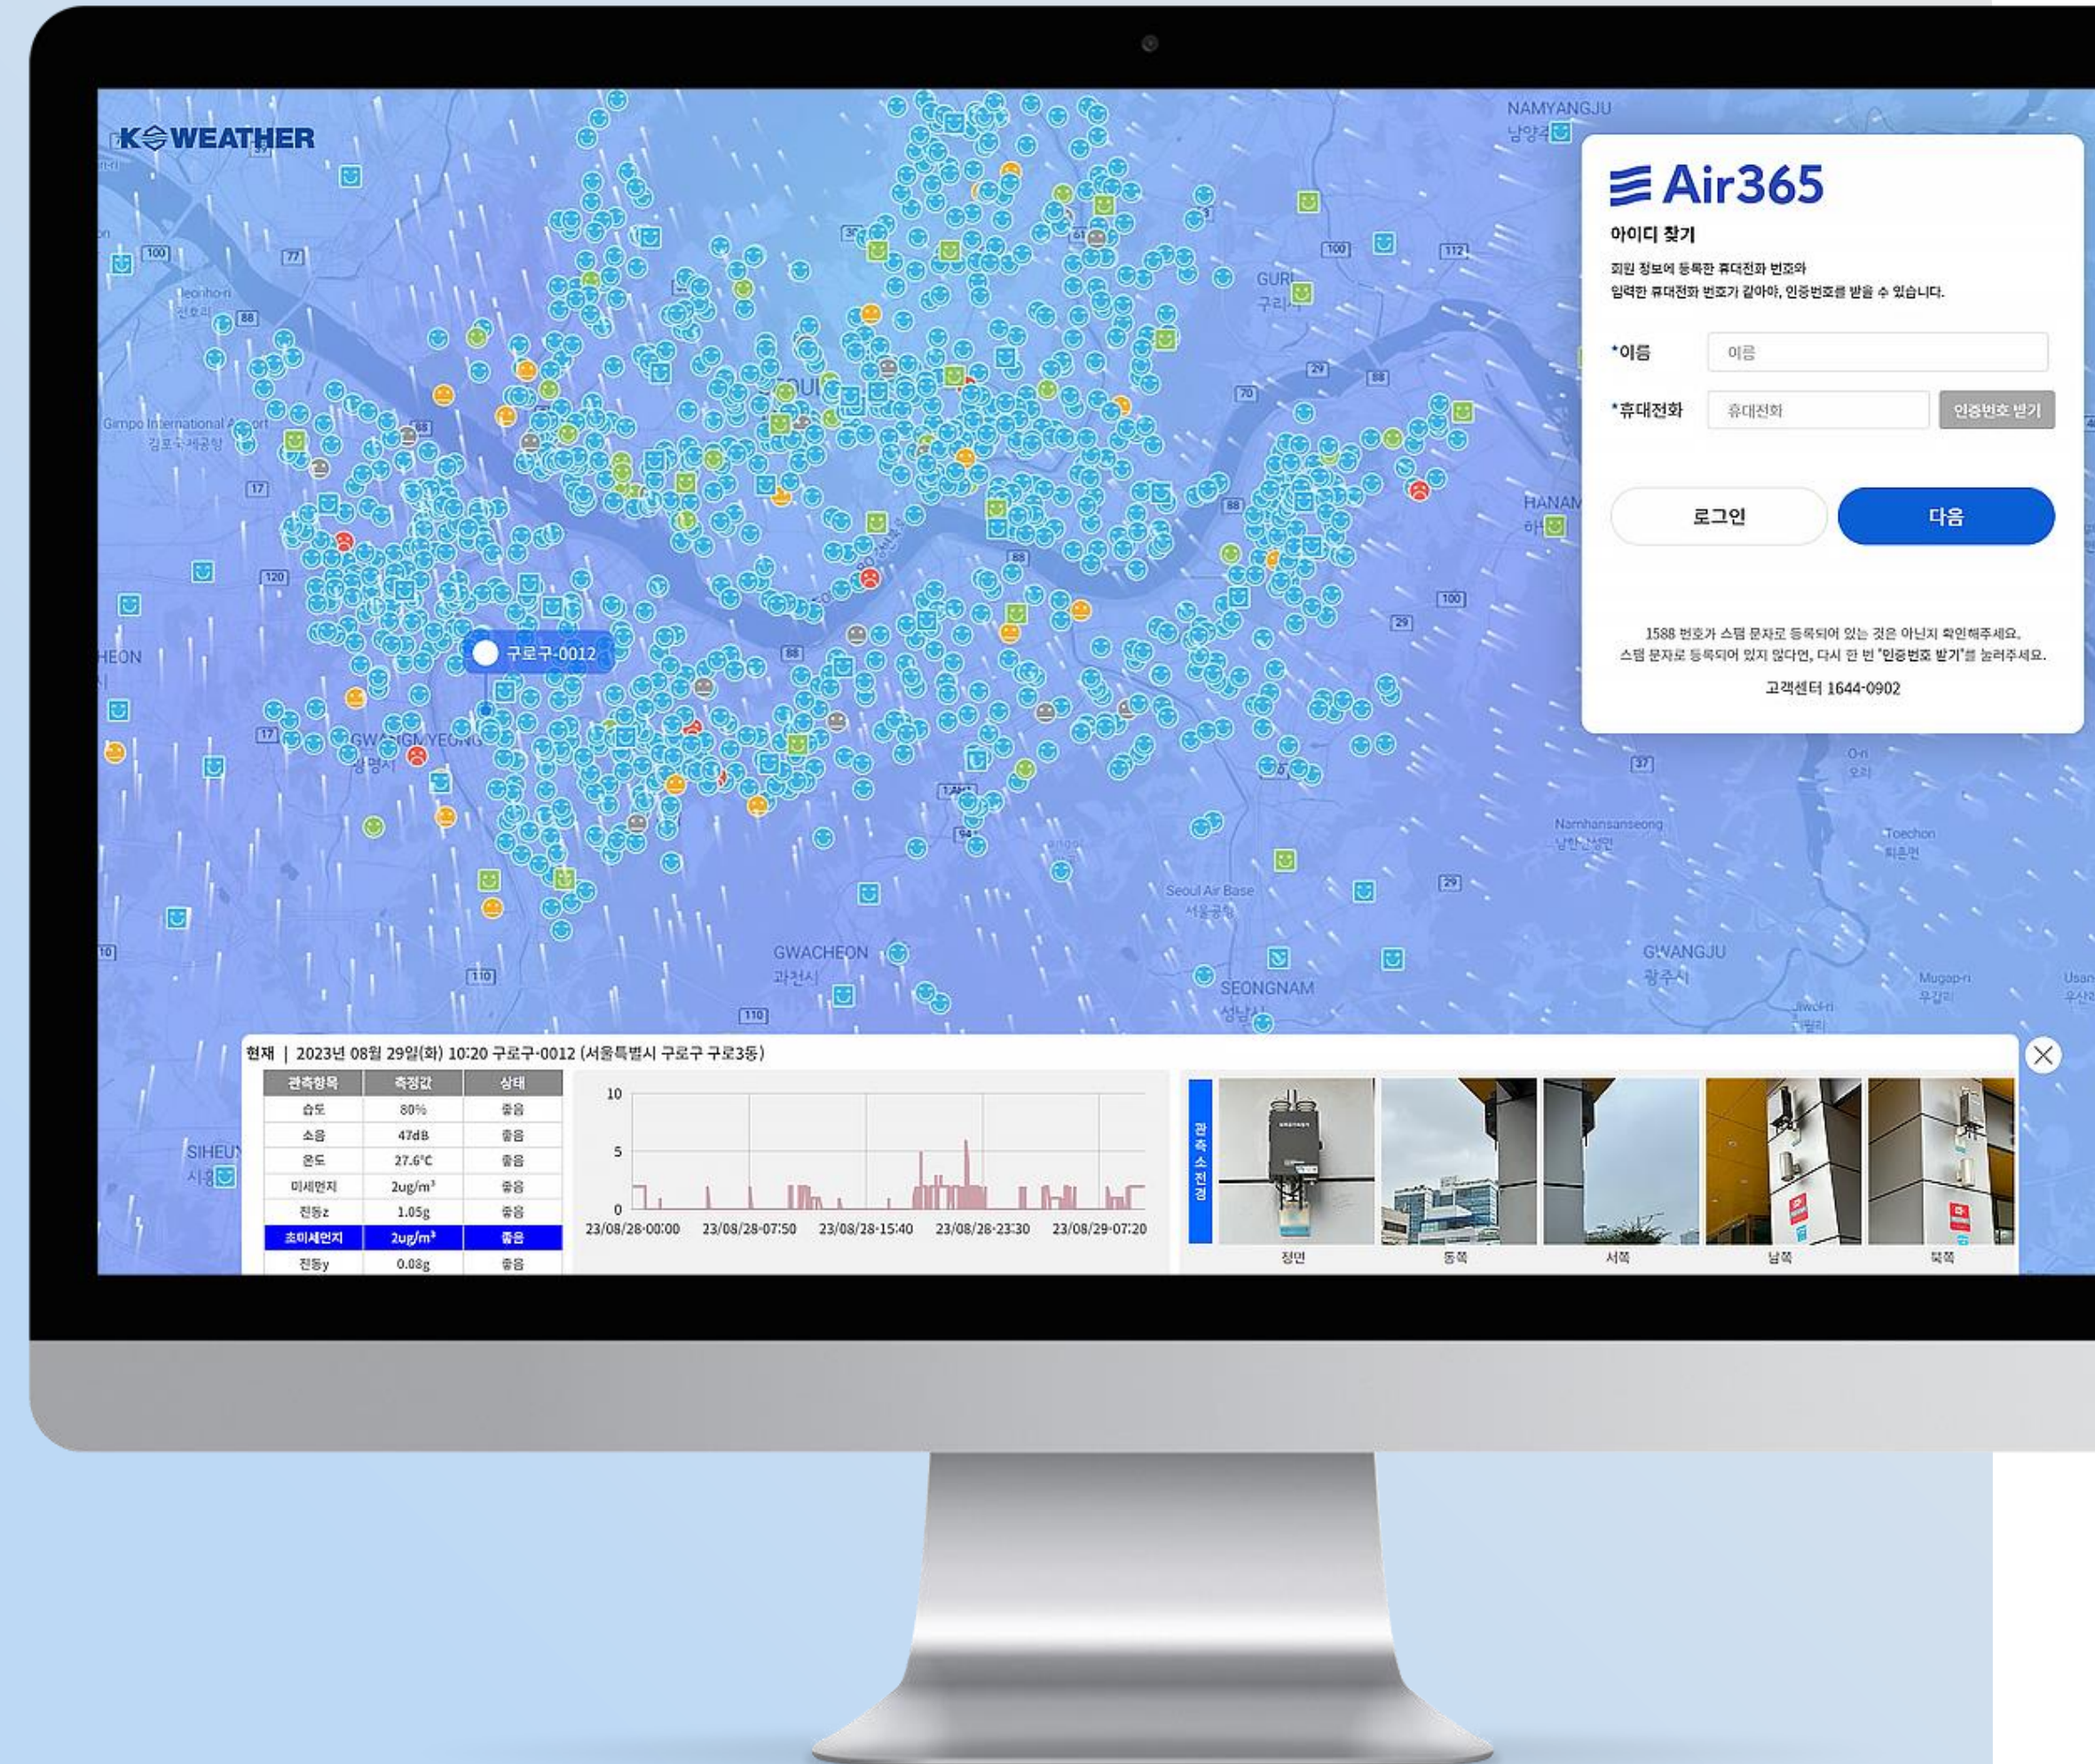

Portfolio

PROJECT NAME

케이웨더 공기질 측정데이터 모니터링 고객용 웹사이트 구축

실내,실외 공기질 실시간 모니터링 alc 기간별, 요소별 실시간 데이터 저장 및
조회 분석 서비스 제공

Client	케이웨더
Release Data	2020.08 ~ 2021.03
Solution	PC website