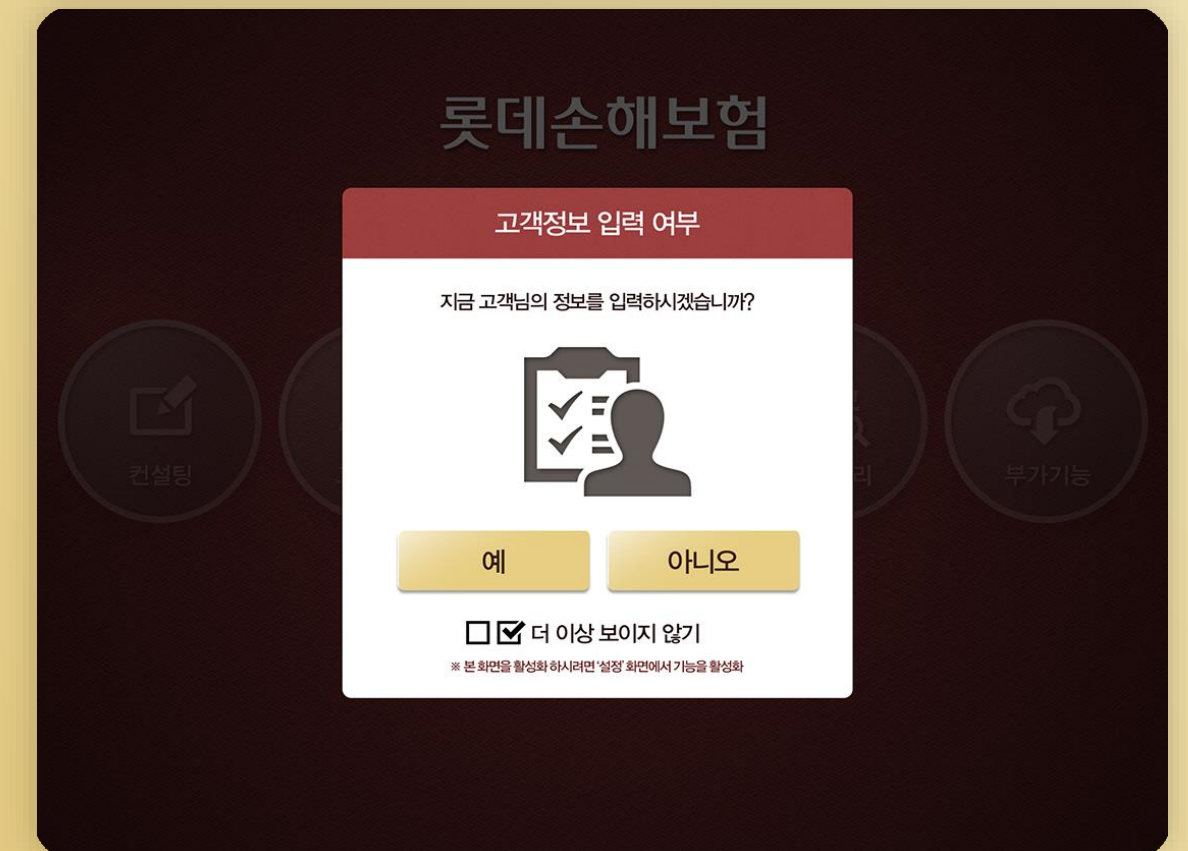

Detail View

PROJECT NAME

롯데손해보험MSFA

태블릿 단말기를 통한 외부 고객응대가 더욱 편리해지고 외부에서도 모바일 단말기에서 싸인을 통한 인증절차 간소화

Client	롯데손해보험
Release Data	2013.05 ~ 2014.03
Solution	Tablet Only, Android OS, 모바일인증시스템