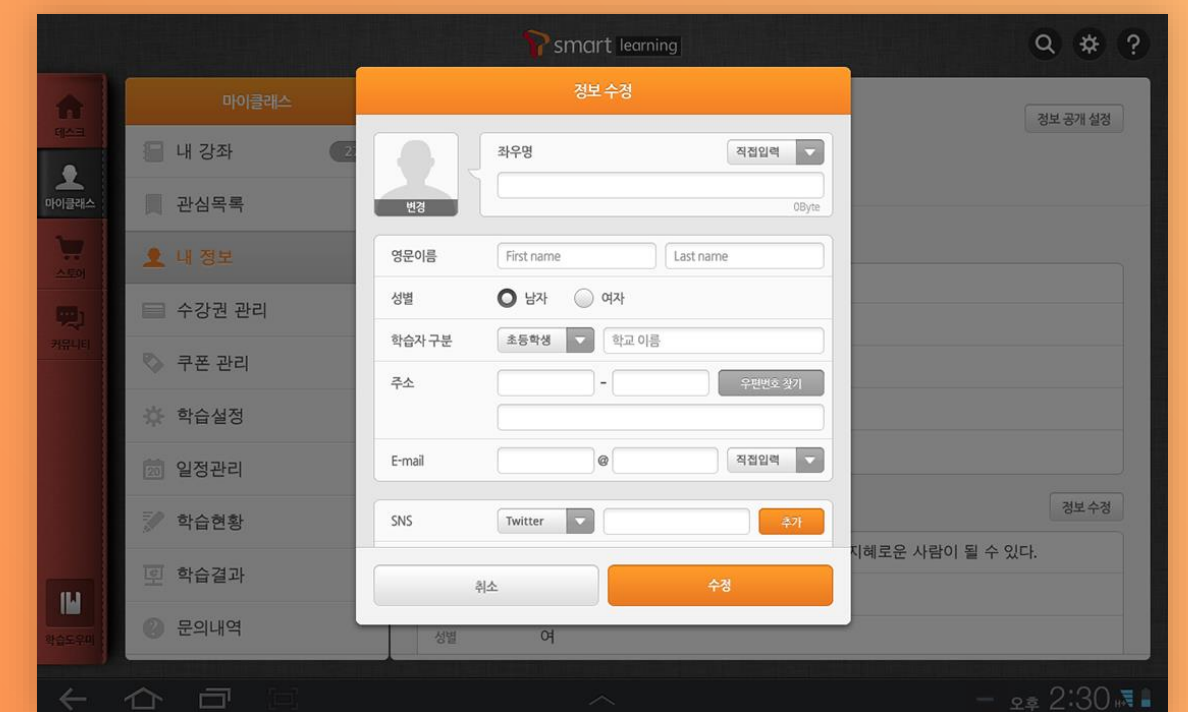

Detail View

PROJECT NAME

T Smart Learning

SKT와 청담어학이 함께 개발하는 콘텐츠 구매용 태블릿 전용 앱, 학습 콘텐츠를 구매하고 다운로드 가능하도록 구성

Client SKT

Release Data 2014.08 ~ 2014.12

Solution Tablet Only, Android OS, 모바일 결제