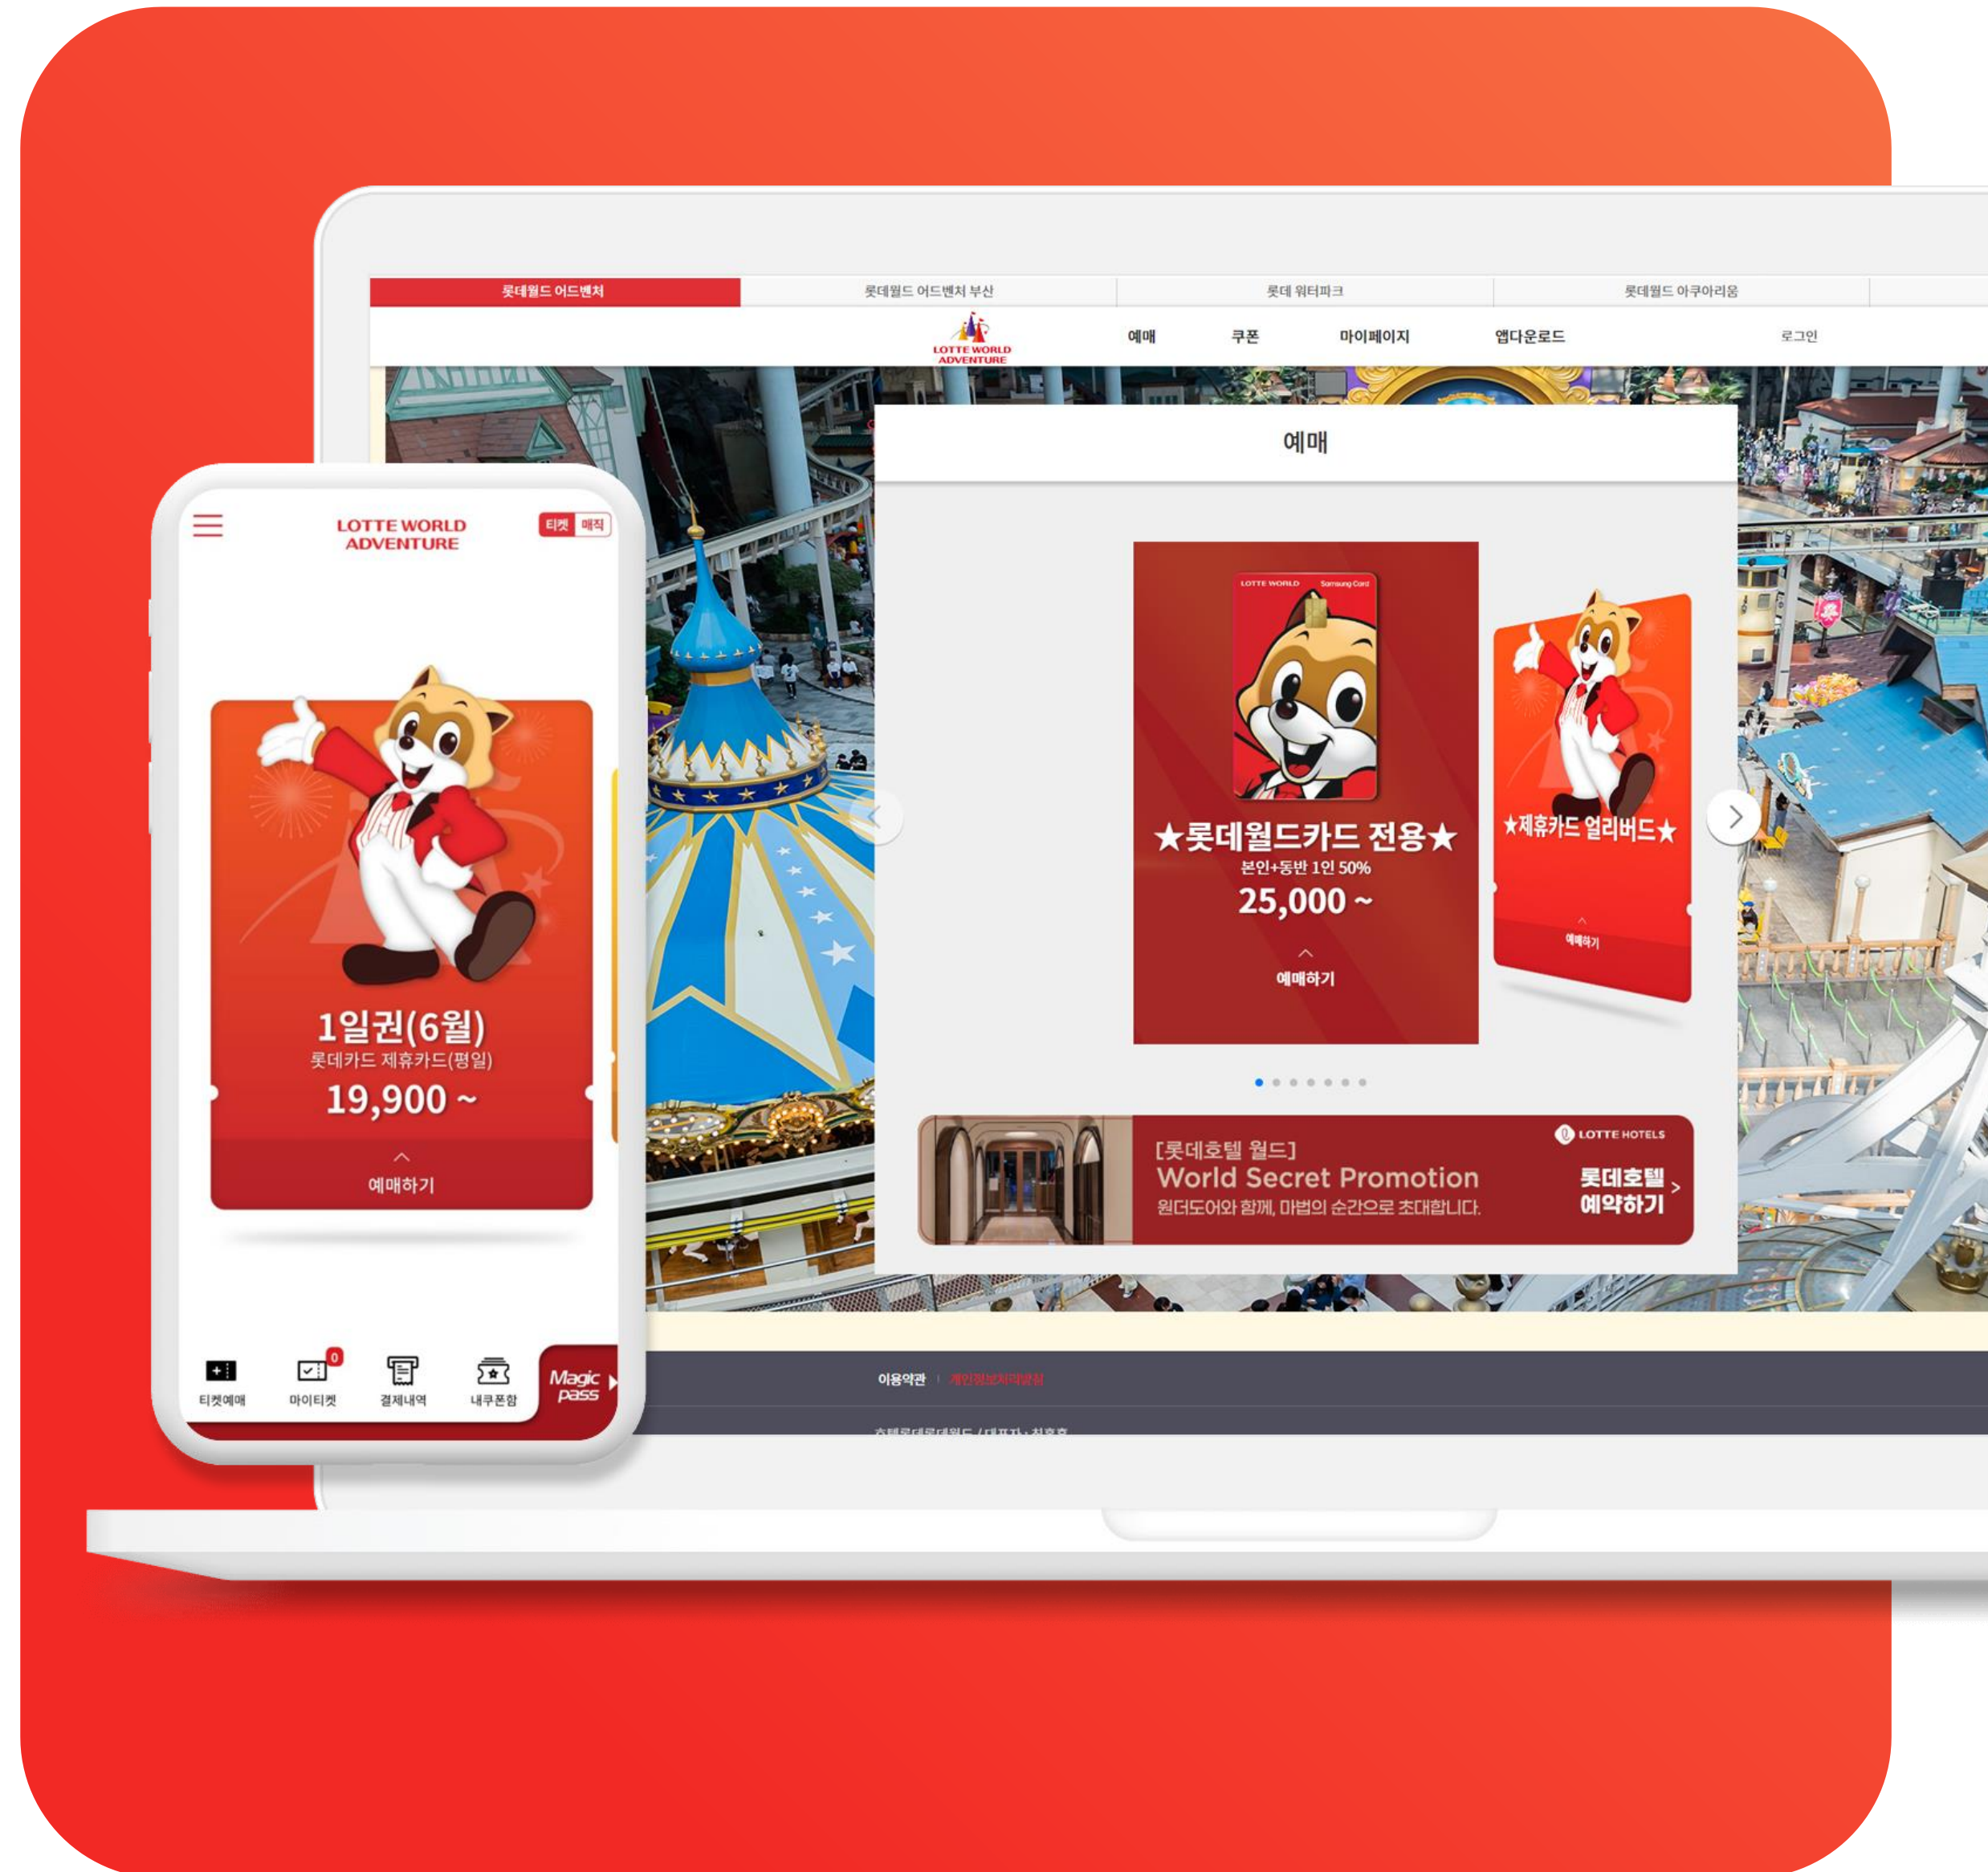

PROJECT NAME

점포라인 부동산 플랫폼 운영 및 모바일 플랫폼 제안

매물 정보 부동산 공유 플랫폼 운영 및 모바일 플랫폼 제안해서 수주

Client 점포라인

Release Data 2019.07 ~ 2019.12

Solution PC & Mobile website

Portfolio

PROJECT NAME

롯데월드 온라인간소화 및 테블릿 키오스크 구축

화상상담 R support 연동, OZ Report 연동, OZ e-Form 연동
고객전용사용자시스템 / 상담사전용파트너시스템 / 관리자시스템

Client 롯데월드

Release Data 2019.05 ~ 2019.10

Solution Android , iOS APP & website

Portfolio

PROJECT NAME