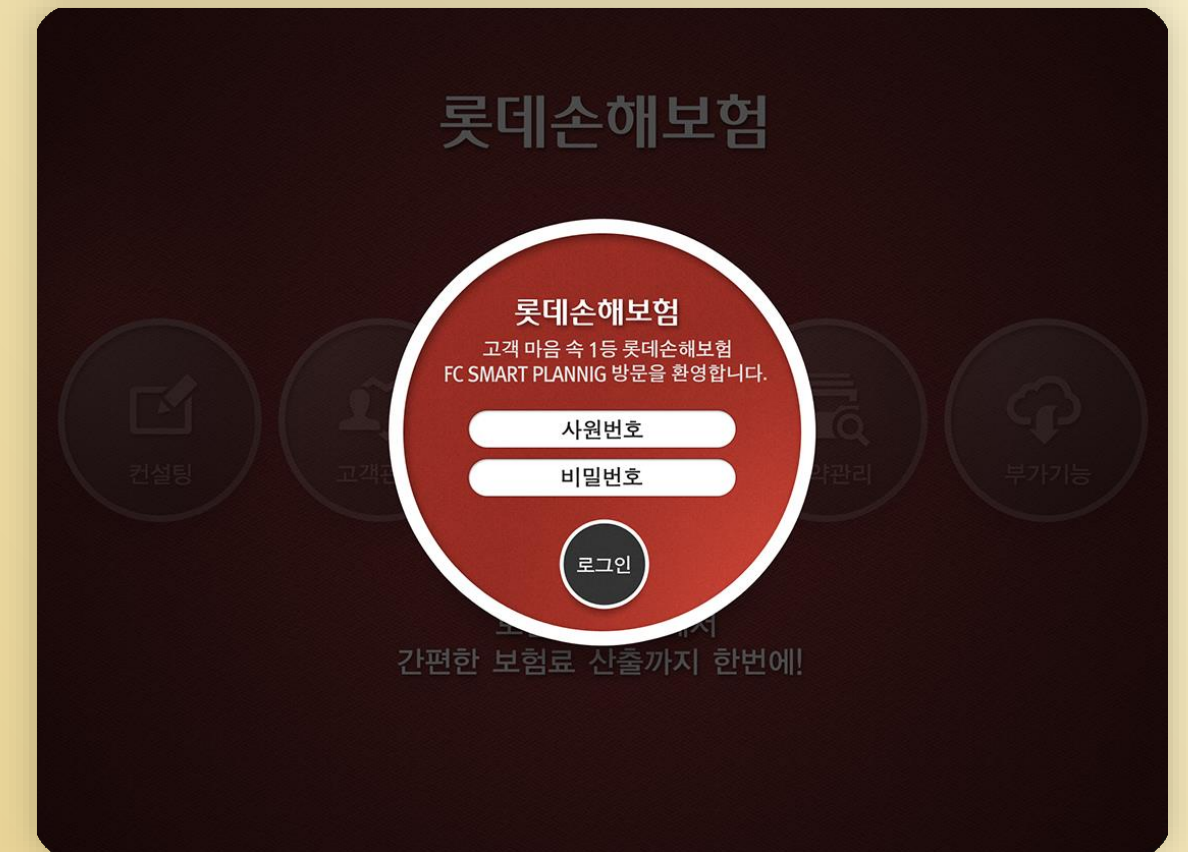

Detail View

PROJECT NAME

롯데손해보험MSFA

태블릿 단말기를 통한 외부 고객응대가 더욱 편리해지고 외부에서도 모바일 단말기에서 싸인을 통한 인증절차 간소화

Client	롯데손해보험
Release Data	2013.05 ~ 2014.03
Solution	Tablet Only, Android OS, 모바일인증시스템