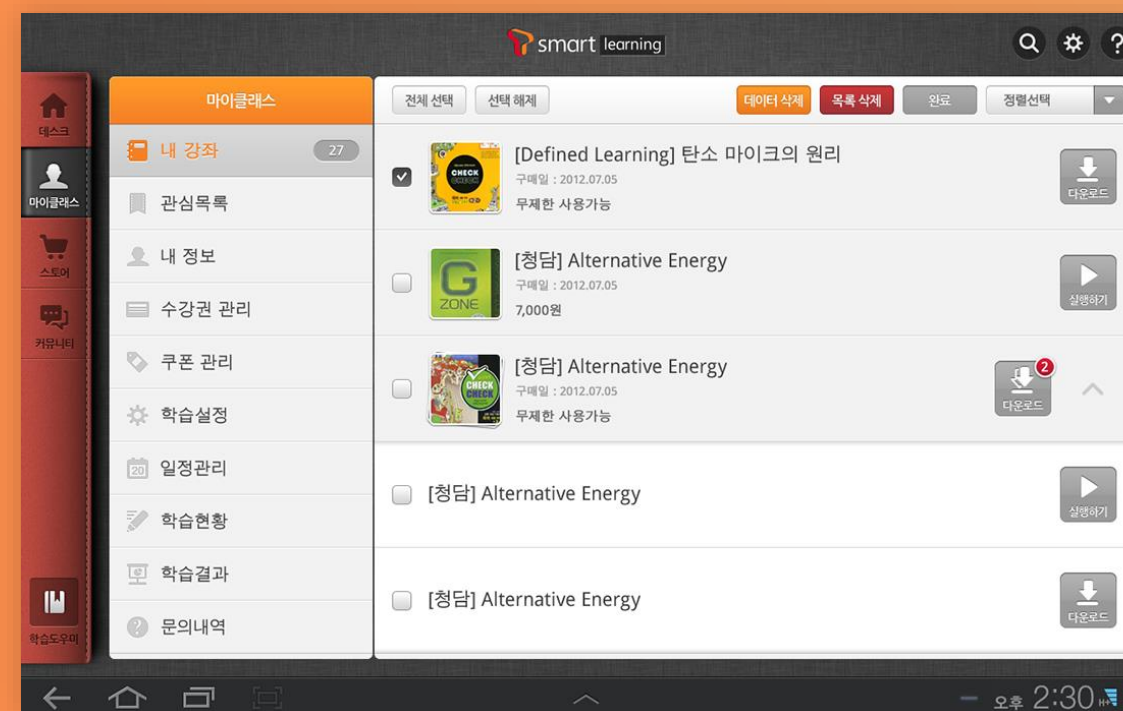

T Smart Learning

SKT와 청담어학이 함께 개발하는 콘텐츠 구매용 태블릿 전용 앱, 학습 콘텐츠를 구매하고 다운로드 가능하도록 구성

Client SKT

Release Data 2014.08 ~ 2014.12

Solution Tablet Only, Android OS, 모바일 결제

Detail View

PROJECT NAME

T Smart Learning

SKT와 청담어학이 함께 개발하는 콘텐츠 구매용 태블릿 전용 앱, 학습 콘텐츠를 구매하고 다운로드 가능하도록 구성

Client SKT

Release Data 2014.08 ~ 2014.12

Solution Tablet Only, Android OS, 모바일 결제

Detail View

PROJECT NAME

T Smart Learning

SKT와 청담어학이 함께 개발하는 콘텐츠 구매용 태블릿 전용 앱, 학습 콘텐츠를 구매하고 다운로드 가능하도록 구성