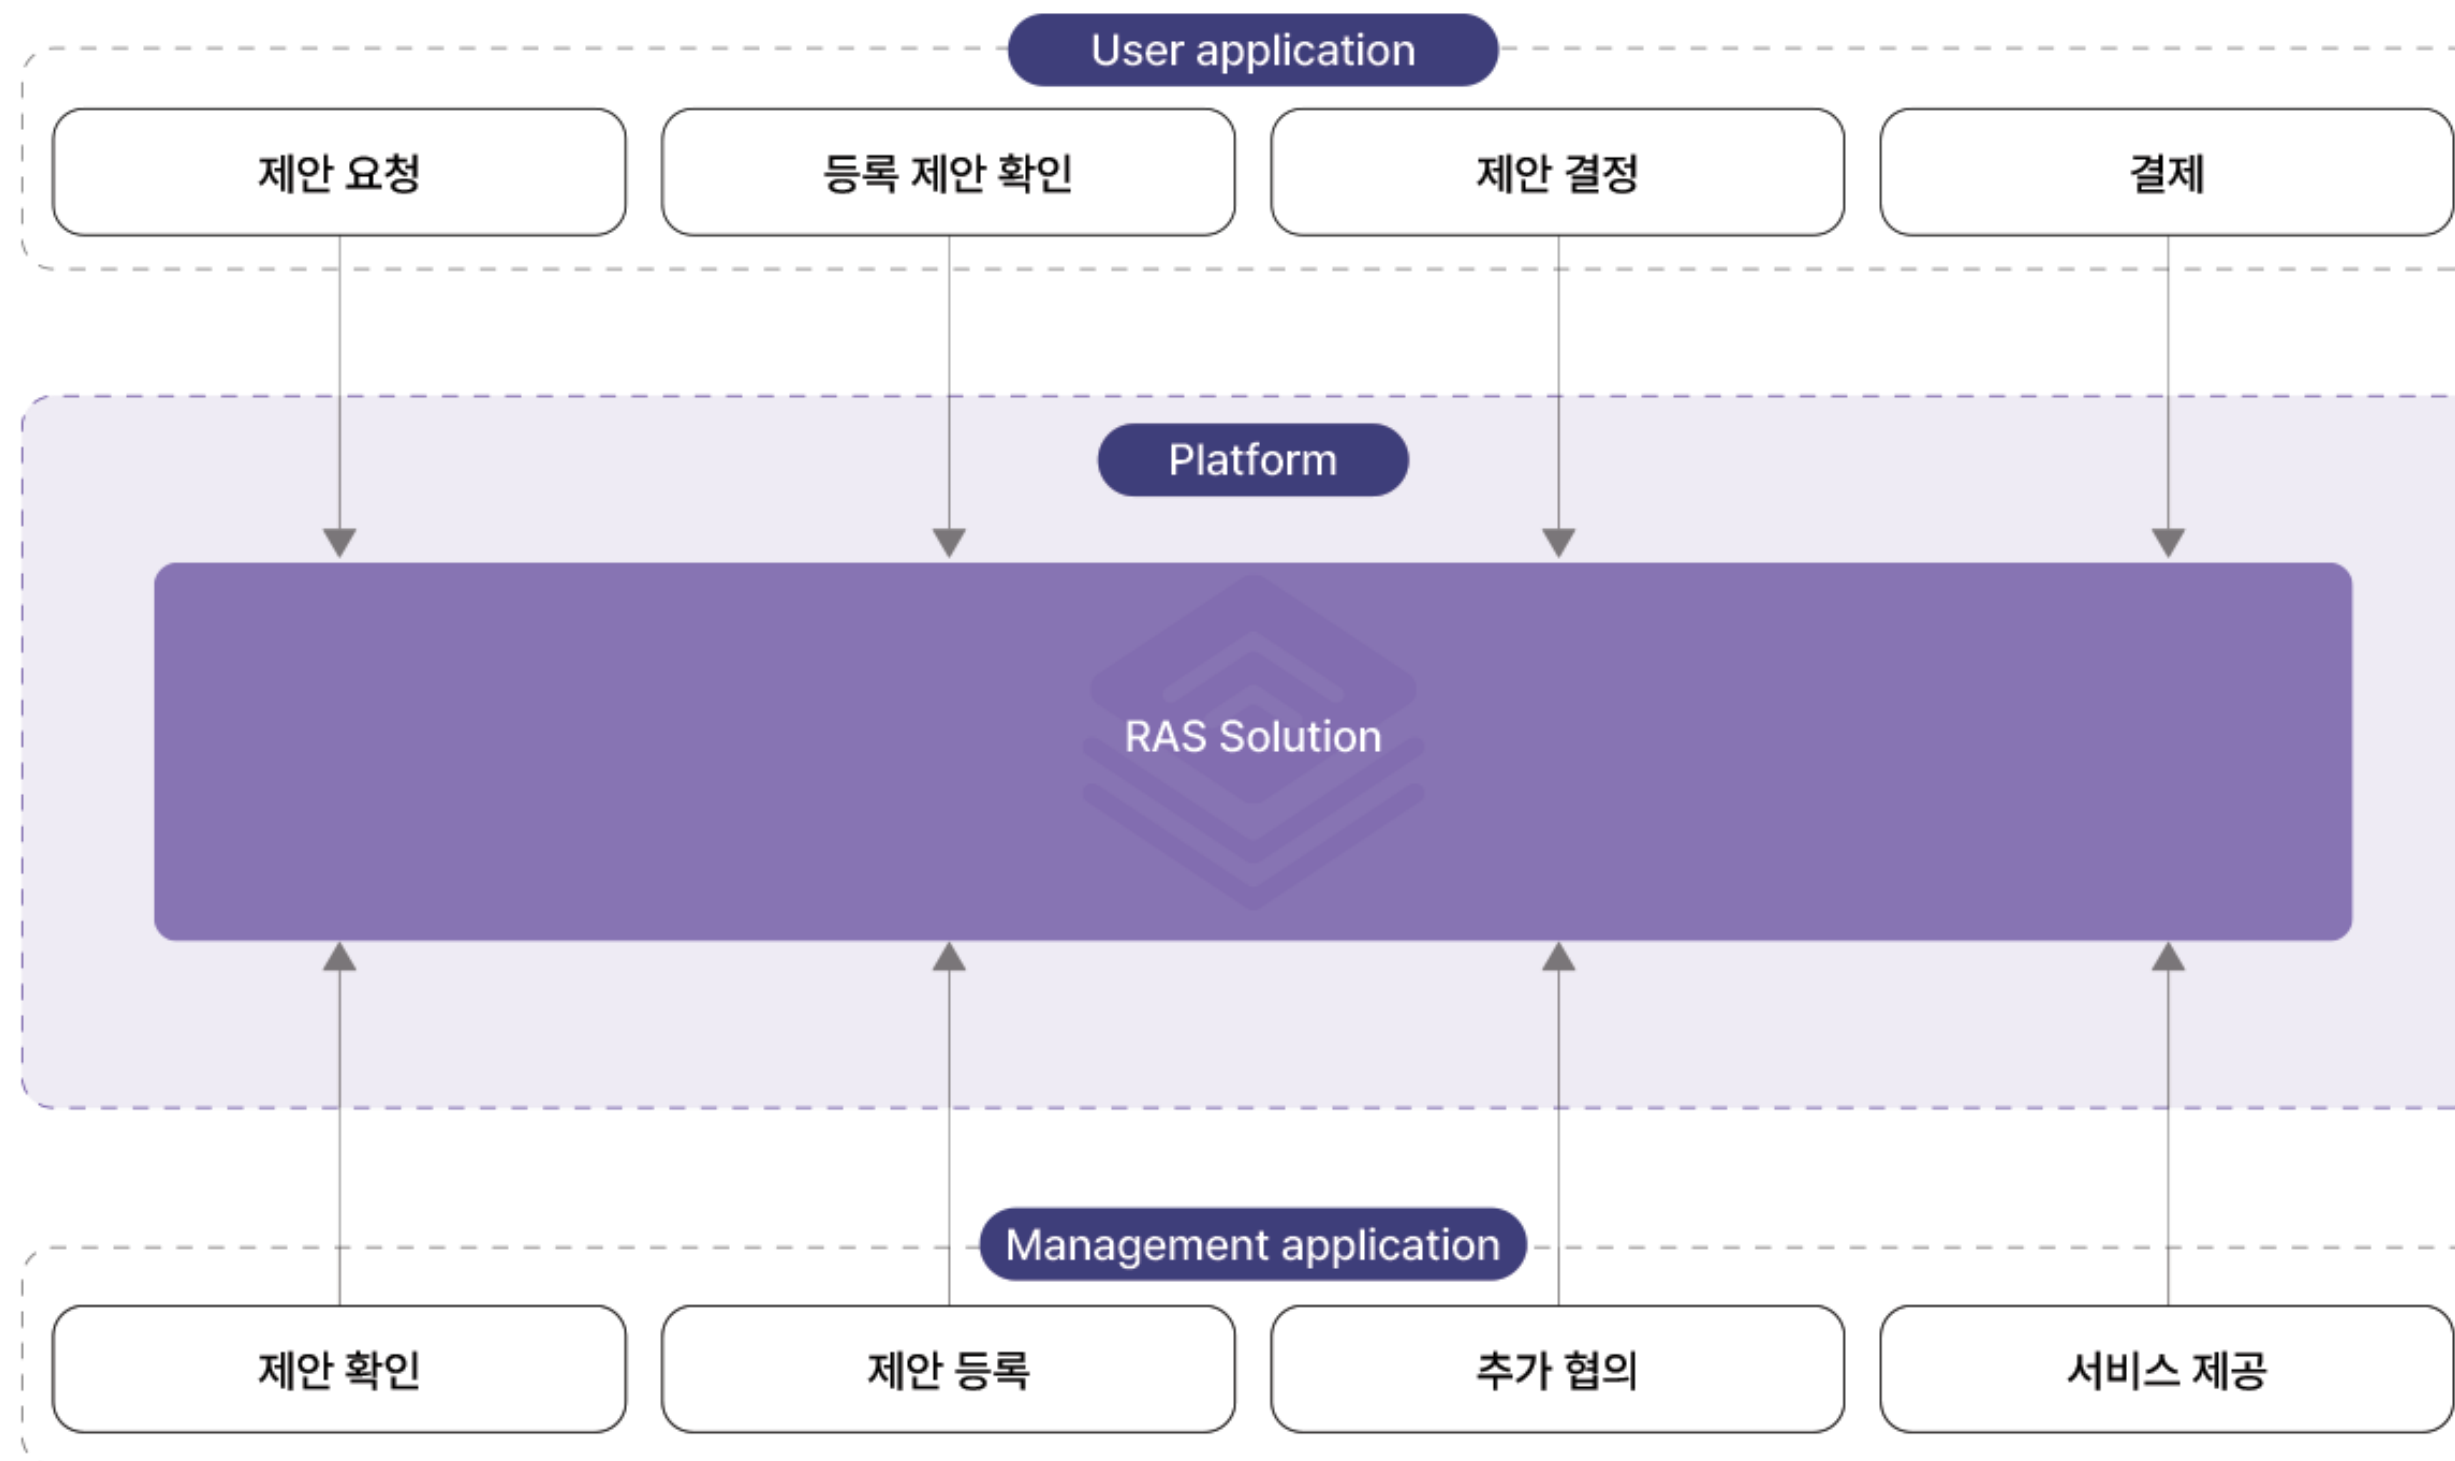

ITPUB Application Products

RAS Solution

(Reverse Auction System)

중고거래, 역경매 등 B2C와 B2B를 모두 지원하는 거래 서비스 구축

- 견적요청 및 제안을 위한 단위별 프로세스 제공
- 안전한 중개서비스를 위한 보호시스템 제공
- 거래 후 제공되는 서비스에 따른 거래 후 결제 가능