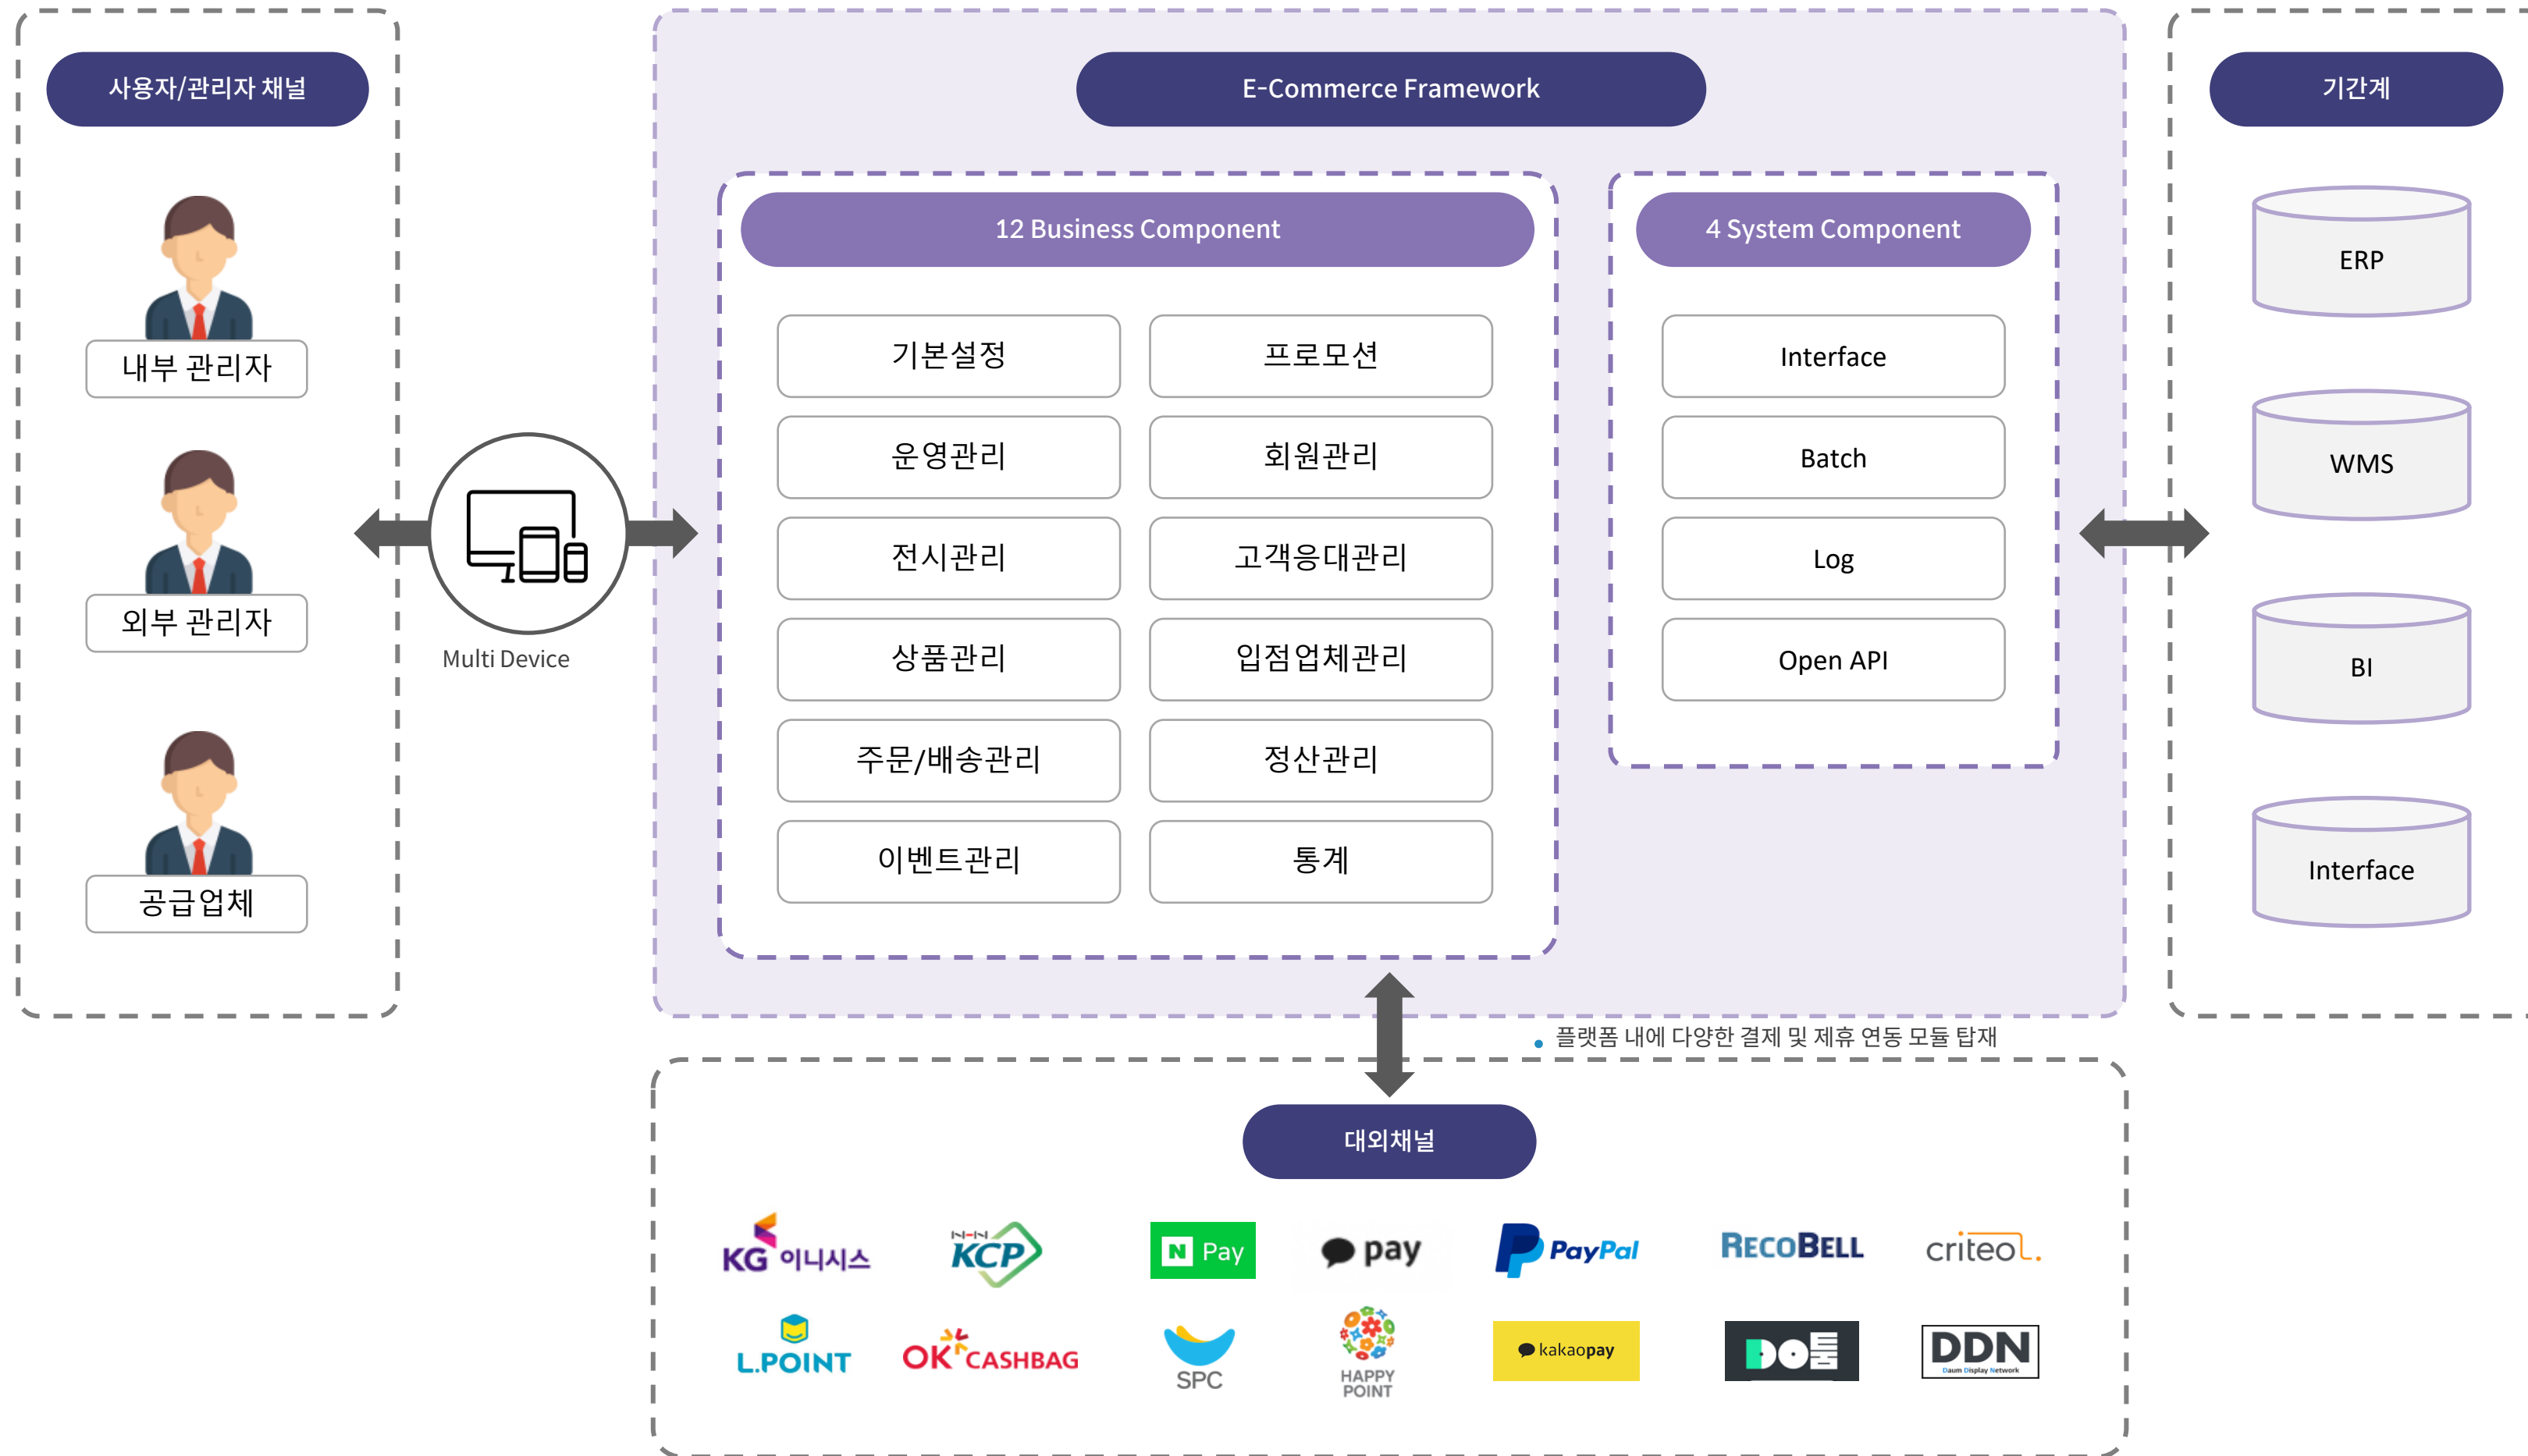

ITPUB E-Commerce Framework