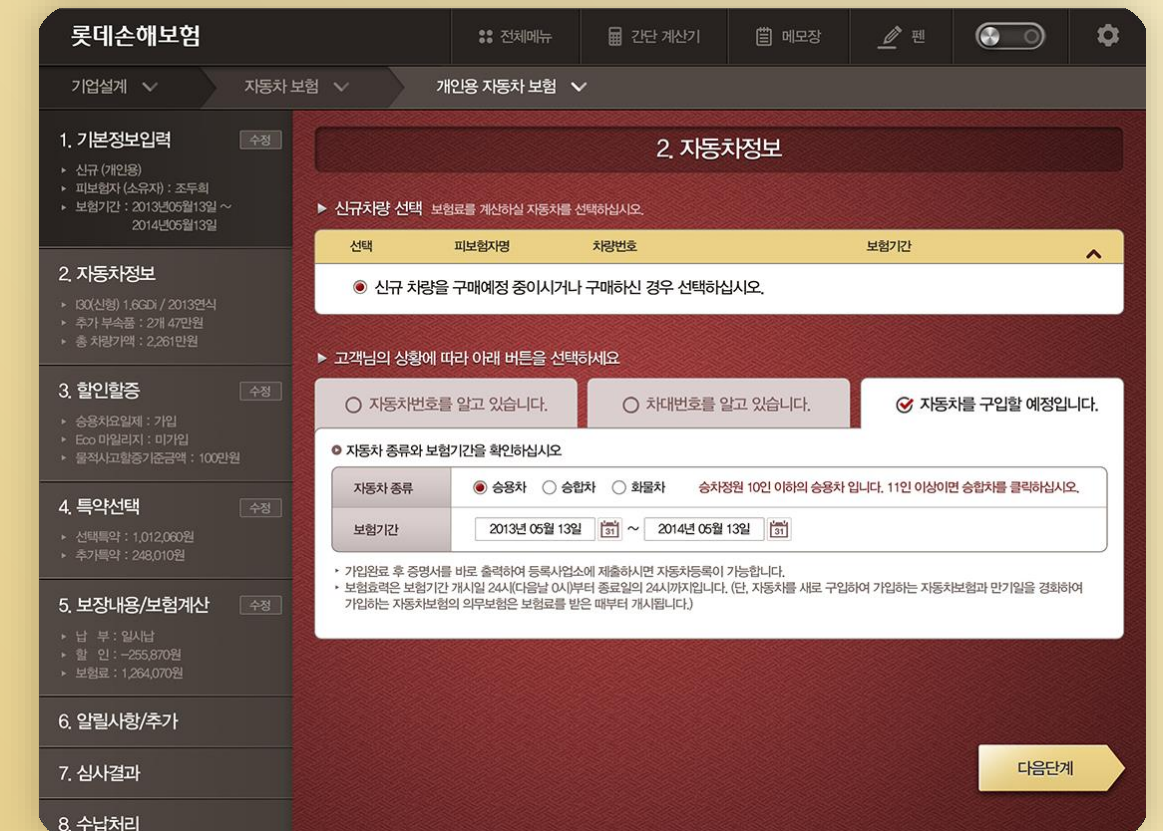

Detail View

PROJECT NAME

롯데손해보험MSFA

태블릿 단말기를 통한 외부 고객응대가 더욱 편리해지고 외부에서도 모바일 단말기에서 싸인을 통한 인증절차 간소화

Client	롯데손해보험
Release Data	2013.05 ~ 2014.03
Solution	Tablet Only, Android OS, 모바일인증시스템