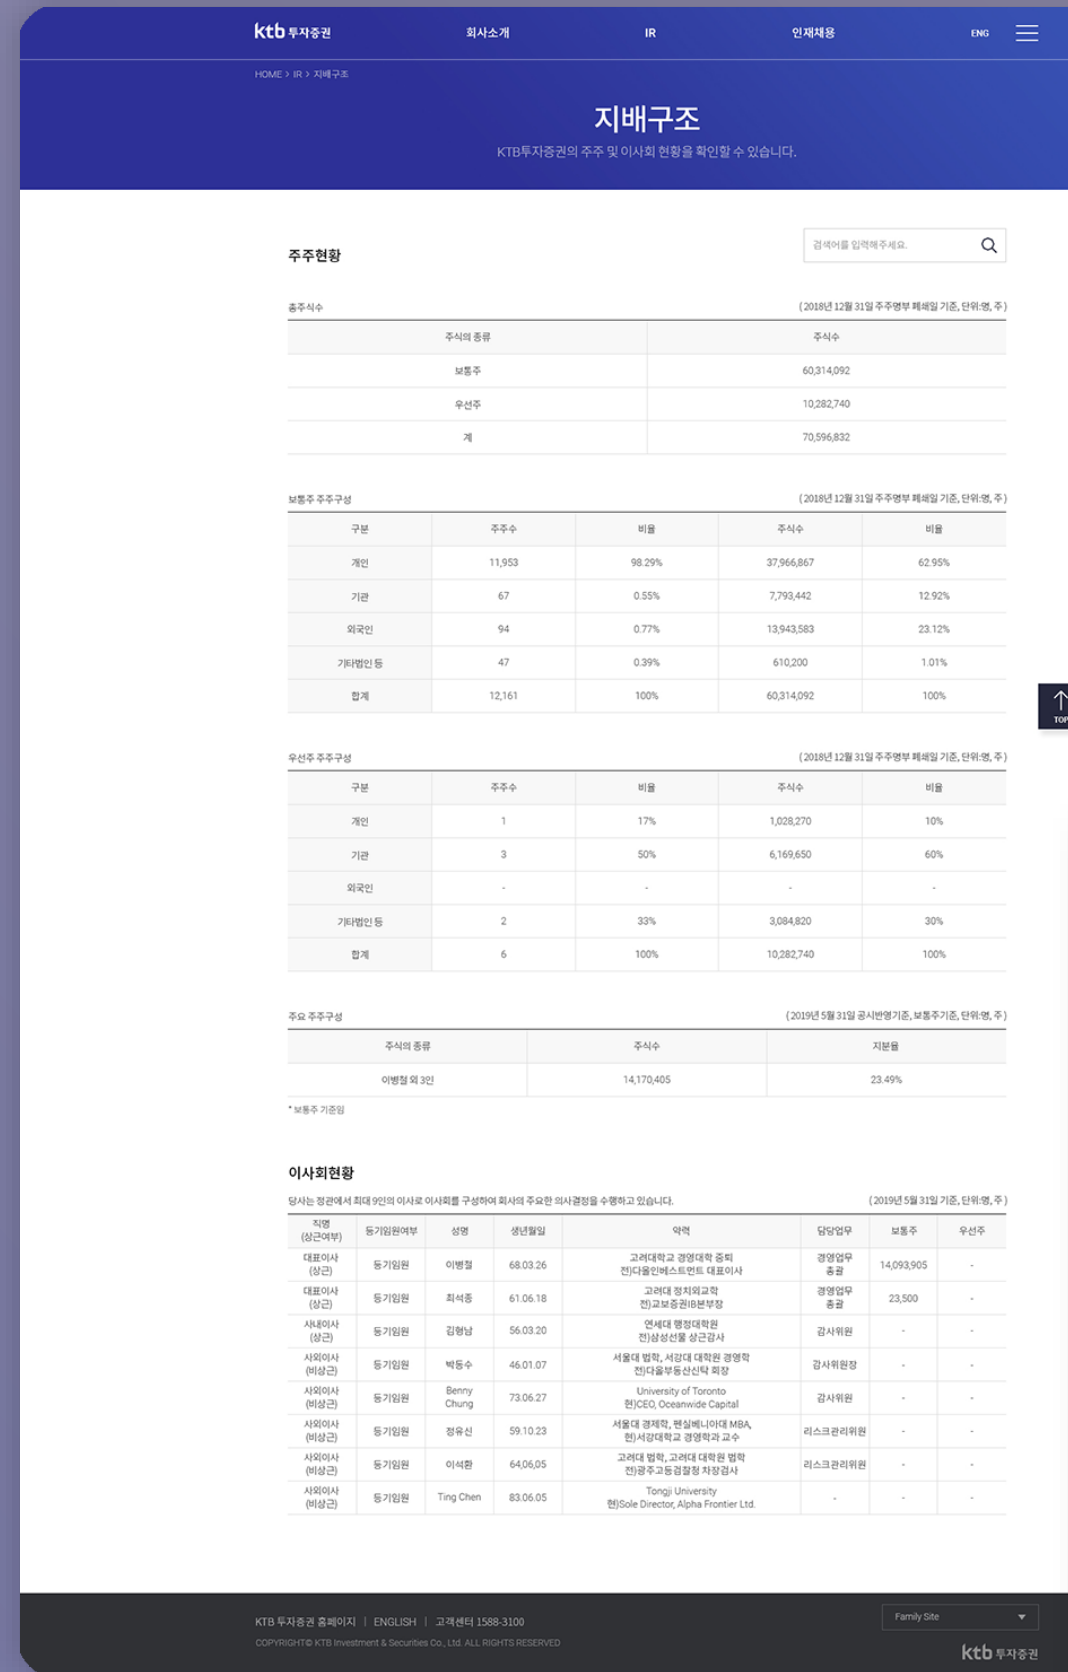

Detail View

PROJECT NAME

KTB투자증권 웹사이트 구축

기업홈페이지 국문과 영문 신규 구축하였으며 기존 리테일 홈페이지 일부 콘텐츠 보완 및 수정하여 재 오픈한 프로젝트

- Client KTB투자증권
- Release Data 2019.04 ~ 2019.08
- Solution PC & Mobile website