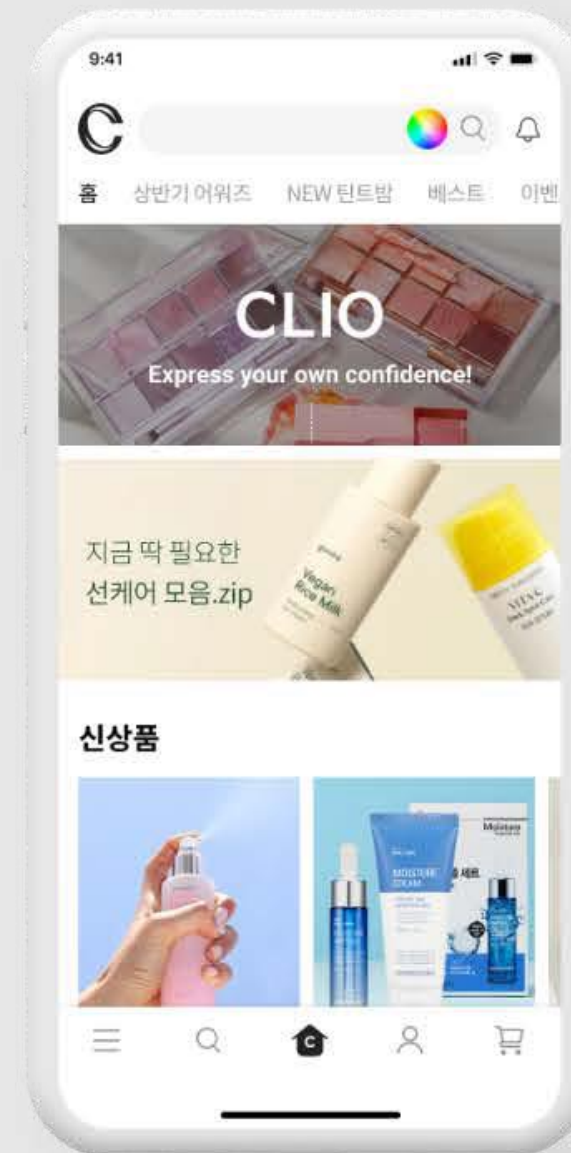

Detail View

PROJECT NAME

클리오 공식몰 구축

브랜드/제품/캠페인 정보를 제공하는 동시에 제품의 판매 및 기본적인 소비자 커뮤니케이션까지 가능한 대표 공식몰 개발 (Mobile / PC Ver), 제품 주문, 발송, 환불 등 기본적 쇼핑 서비스 및 CS/QA/상품후기 등 전반적으로 쇼핑몰에서 제공하는 모든 기능 포함하였고, 스마트기기 활성화에 따른 Mobile 접근성, 활용성, 편의성에 최적화된 UI / Design 구현하였습니다.

Client	CLIO
Release Data	2022.04 ~ 2022.12
Solution	쇼핑몰구축, 커머스플랫폼, PHP