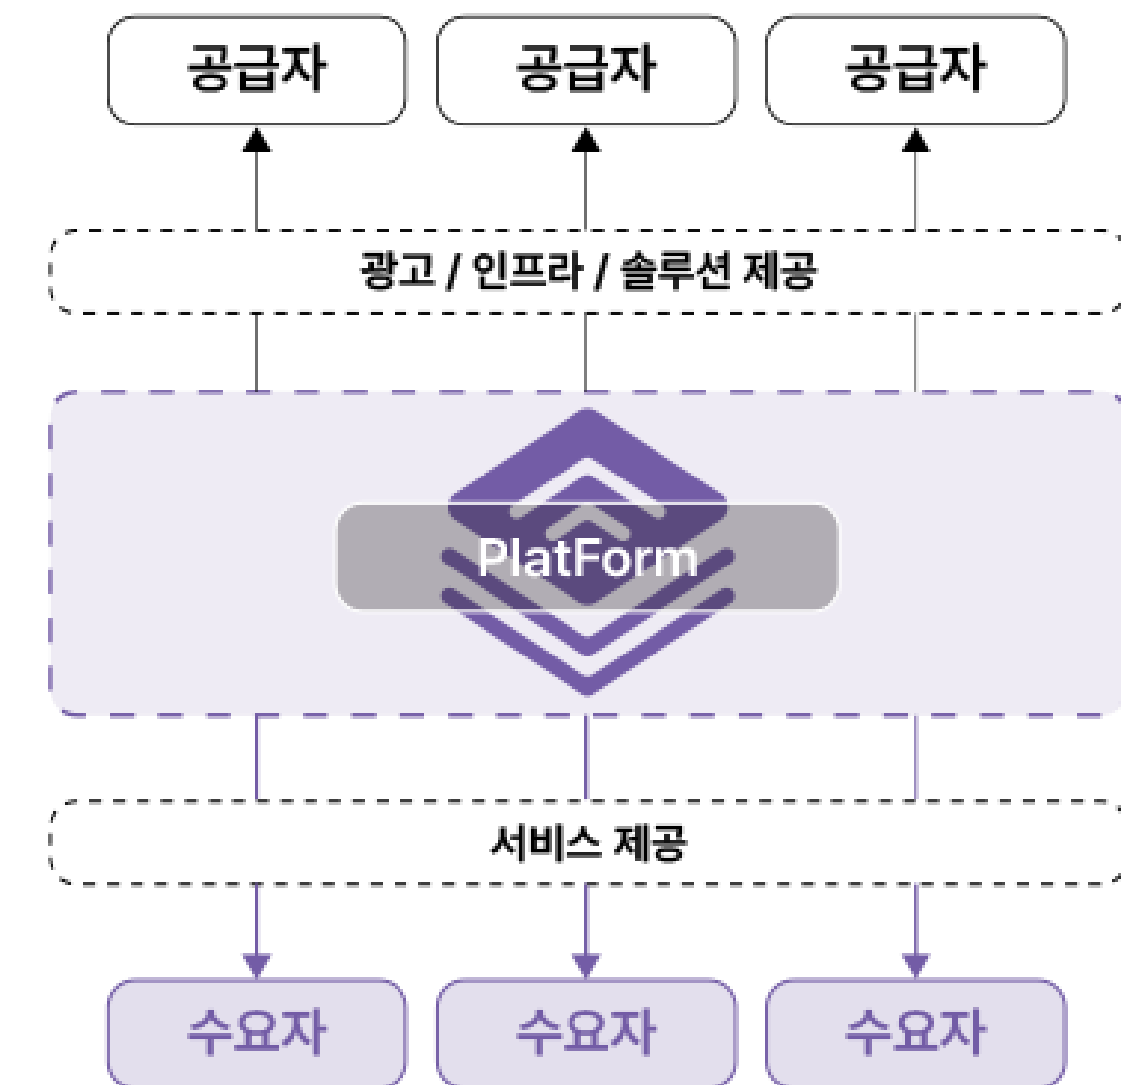

연구개발전담부서 인증
기업부설연구소 설립예정
CMS 특허출원

2018 ~ 2022

삼성닷컴운영
헬스케어 건강 기능 식품 서비스 구축
클리오 공식몰 제안 수주
입점형 커머스 플랫폼 구축

아이티팝 주식회사 설립

2014 ~ 2018

아카이브 IT기업 설립
SK C&C 모바일 인프라 구축
인터넷 증명서 발급 서비스 최초 개발
주택도시보증공사 제안 수주 및 구축

Quality Assurance Through Cooperation Among Members

아이티팝은 영업 및 사업 관리부터 전략 기획/디자인/프론트/백 엔드 기술개발 팀의 협력을 통해서
품질을 보증합니다.

E-Business Projects WE Have A Service.

아이티펍의 다양한 플랫폼은 다수의 구축사업과 운영사업을 통해 충분히 검증된 플랫폼입니다.

거래 플랫폼

생태계 플랫폼

다면 플랫폼

E-Business Projects WE Have A Service.

아이티팝의 다양한 플랫폼은 다수의 구축사업과 운영사업을 통해 충분히 검증된 플랫폼입니다.

위치기반 공유 플랫폼

GPS 및 MQTT 연동을 통한 실시간 위치 알림 및 공유 서비스가 가능한 플랫폼

실시간 공연 VR 중계 플랫폼

공연 중 실시간으로 VR중계가 가능하도록 새로운 서비스를 제공하는 플랫폼

비대면 교육 플랫폼

기존 오프라인, 온라인에서 제공하던 기능을 비대면인 상태에서 이용할 수 있도록 지원하는 플랫폼