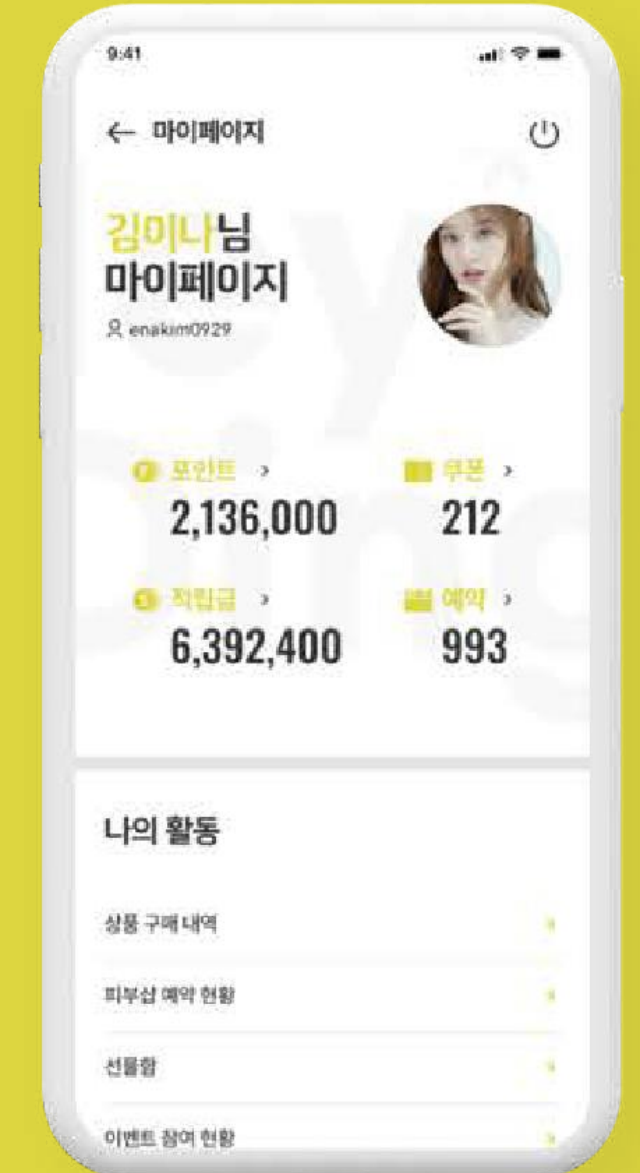

Detail View

PROJECT NAME

레미안 홈 플랫폼 APP

아파트 입주인이 전용 어플리케이션을 통해 시설예약, 이용권 구매 등 다양한 문화와 여가를 편리하게 즐길 수 있도록 도움을 주는 생활전문 어플리케이션 플랫폼입니다. 또한 관리자를 제공하여 관리업무에도 편리함을 제공합니다.

Client 삼성물산

Release Data 2022.10 ~ 2023.08

Solution iOS, AndroidOS, Web

Portfolio

PROJECT NAME

피부샵 중개 플랫폼

피부 표피 진단, 진단키트, 성형외과 또는 피부과 중개서비스로 입점형 커머스 플랫폼을 적용한 온라인 중개 플랫폼, 예약 및 결제가 가능한 이커머스 플랫폼

| | |
|--------------|---------------------|
| Client | 비손메디칼 |
| Release Data | 2022.02 ~ 2022.06 |
| Solution | Java Spring, Vue.js |

Detail View

PROJECT NAME

피부샵 중개 플랫폼

피부 표피 진단, 진단키트, 성형외과 또는 피부과 중개서비스로 입점형 커머스 플랫폼을 적용한 온라인 중개 플랫폼, 예약 및 결제가 가능한 이커머스 플랫폼

Client 비손메디칼
Release Data 2022.02 ~ 2022.06
Solution Java Spring, Vue.js

Portfolio

PROJECT NAME