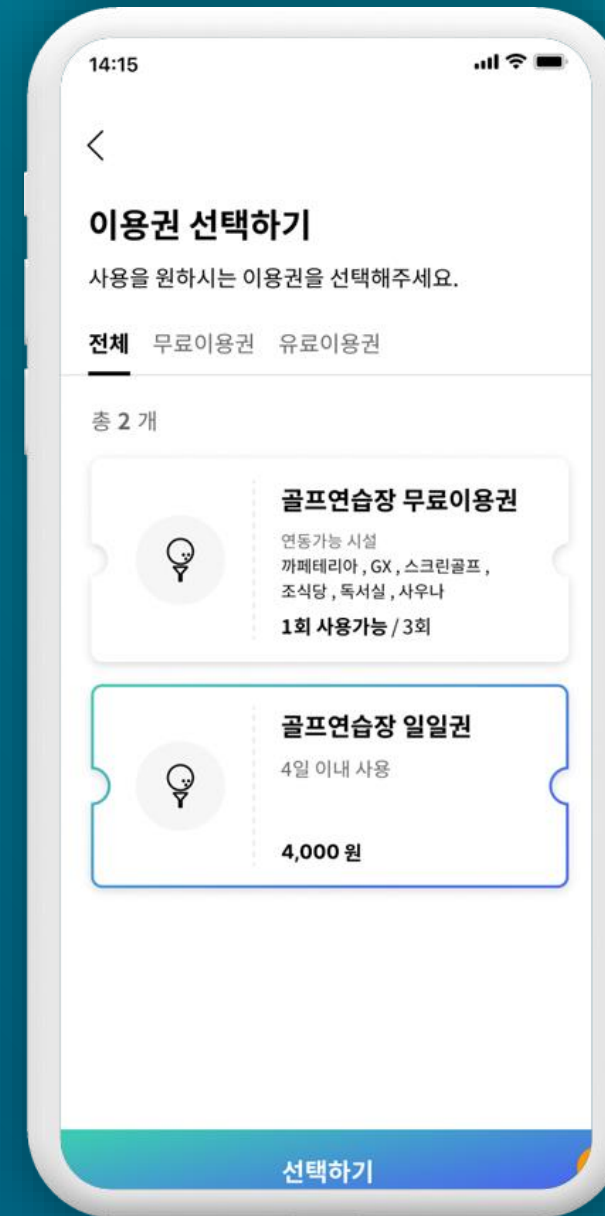

Solution iOS, Android OS, Web

Portfolio

PROJECT NAME

레미안 홈 플랫폼 APP

아파트 입주인이 전용 어플리케이션을 통해 시설예약, 이용권 구매 등 다양한 문화와 여가를 편리하게 즐길 수 있도록 도움을 주는 생활전문 어플리케이션 플랫폼입니다. 또한 관리자를 제공하여 관리업무에도 편리함을 제공합니다.

| | |
|--------------|---------------------|
| Client | 삼성물산 |
| Release Data | 2022.10 ~ 2023.08 |
| Solution | iOS, AndroidOS, Web |

Detail View

PROJECT NAME

레미안 홈 플랫폼 APP

아파트 입주인이 전용 어플리케이션을 통해 시설예약, 이용권 구매 등 다양한 문화와 여가를 편리하게 즐길 수 있도록 도움을 주는 생활전문 어플리케이션 플랫폼입니다. 또한 관리자를 제공하여 관리업무에도 편리함을 제공합니다.

Client 삼성물산

Release Data 2022.10 ~ 2023.08

Solution iOS, AndroidOS, Web

Portfolio

PROJECT NAME

피부샵 중개 플랫폼

피부 표피 진단, 진단키트, 성형외과 또는 피부과 중개서비스로 입점형 커머스 플랫폼을 적용한 온라인 중개 플랫폼, 예약 및 결제가 가능한 이커머스 플랫폼

| | |
|--------------|---------------------|
| Client | 비손메디칼 |
| Release Data | 2022.02 ~ 2022.06 |
| Solution | Java Spring, Vue.js |