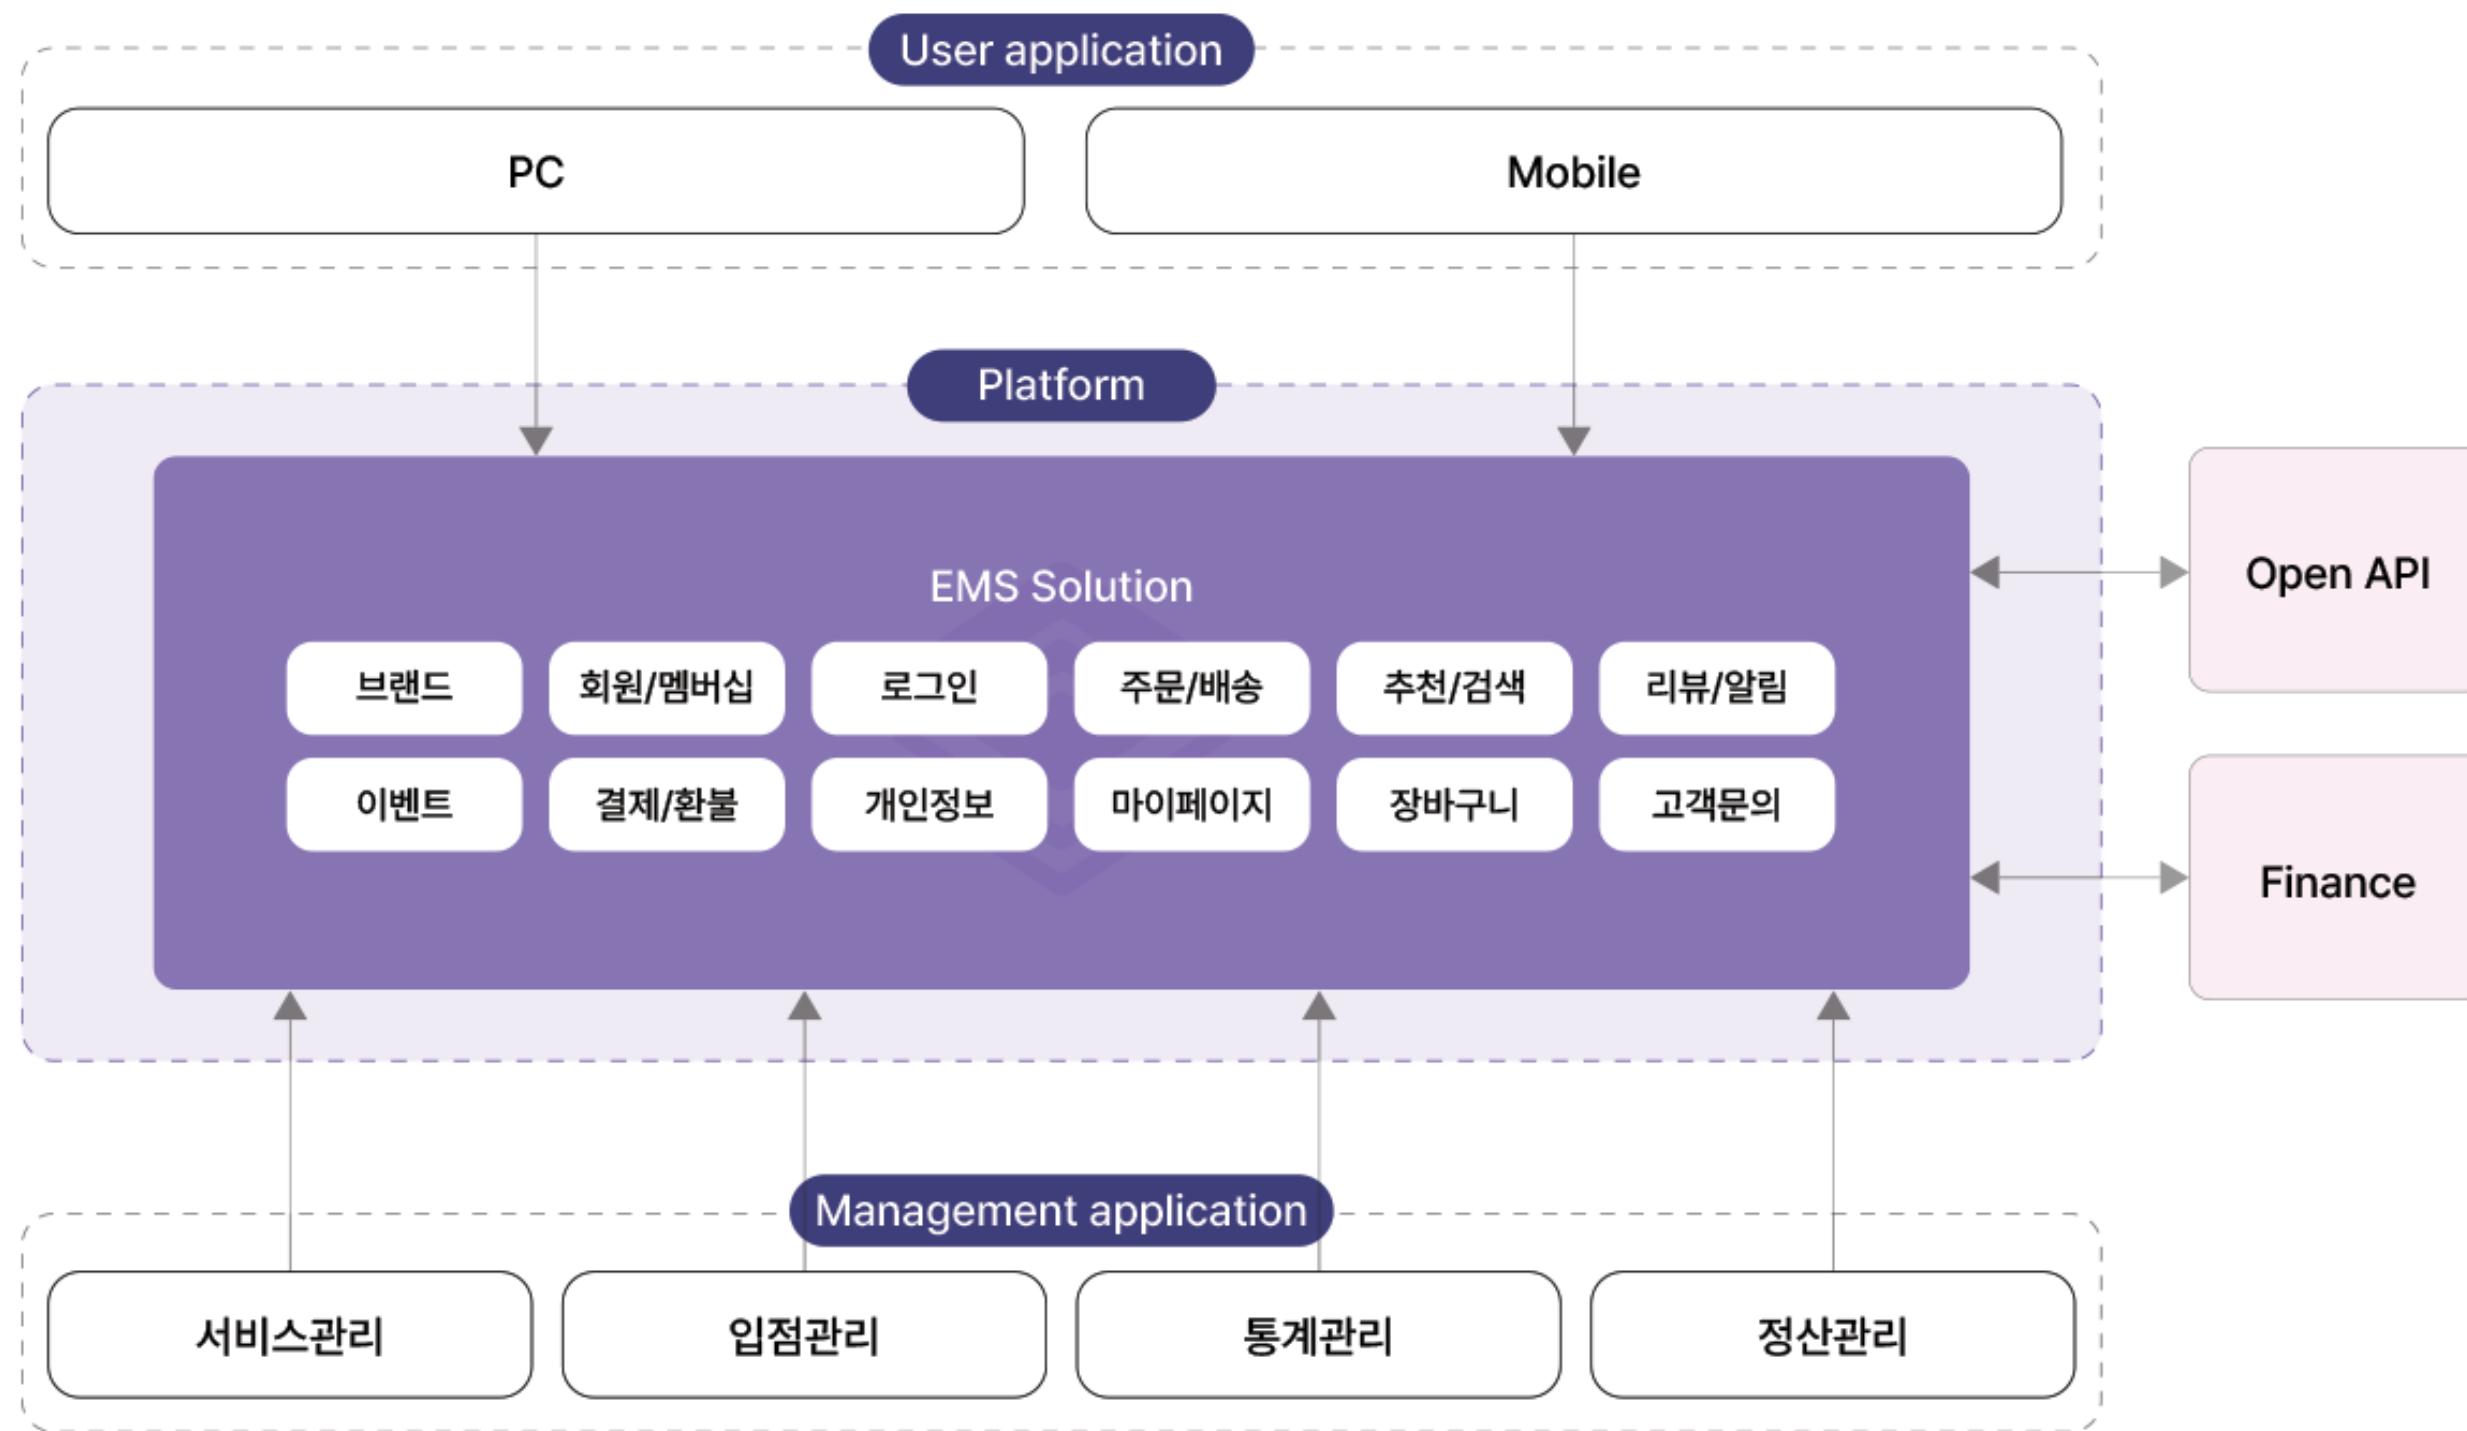

ITPUB Application Products

LBS Solution

(Location Based System)

실시간 위치기반 서비스 구축

- GPS연동, MQTT, 실시간 근거리 통신(블루투스) 등으로 서비스 제공
- 비콘, 카메라 등의 웨어러블 디바이스와 실시간 연동
- 시간 위치알림, 탑승자 체크 및 알림, 차량의 노선 또는 동선알림등에 널리 활용
- 회원관리, 탑승자관리, 동승자관리, 정류장관리, 배차관리, 노선관리 등의 관리자 기능 제공

ITPUB Application Products

TEMS Solution

(Transport Enterprise Management System)

배차, 회계, 정산 All in One 물류/운송 전문ERP 서비스

- 실시간 배차를 통한 효율적인 운행관리 가능
- 운영자 전용 PC솔루션과 직원전용 모바일 APPLICATION 제공
- LBS솔루션과 연동하여 기사의 운행정보를 실시간으로 확인 가능
- OpenAPI를 통해 전자세금계산서, 교통상황, 문서공유가 가능

ITPUB Application Products

ECS Solution

(Entry type e-Commerce System)

입점형 e-Commerce 솔루션 구축

- 브랜드별 주문, 결제, 배송 등 기능 제공
- 멤버십 혜택에 따른 통합결제 시스템 제공
- 다양한 결제 방식 제공(카드, 계좌, PAY, 포인트 등)
- 브랜드별 상점 및 상세페이지 템플릿 제공으로 효과적인 홍보 및 마케팅 가능

Portfolio

PROJECT NAME

위치기반 스마트 버스 탑승 관리 플랫폼

버스내에 장착된 스마트 디바이스의 GPS를 이용한 버스 탑승 관리
어플리케이션으로 배차 및 노선 관리를 위한 관리자를 함께 제공하여 차량관리를
비롯하여 탑승자의 승하차 알림도 가능한 버스 전용 관리 시스템입니다.

| | |
|--------------|----------------------|
| Client | 로드위 |
| Release Data | 2023.01 ~ 2023.08 |
| Solution | iOS, Android OS, Web |