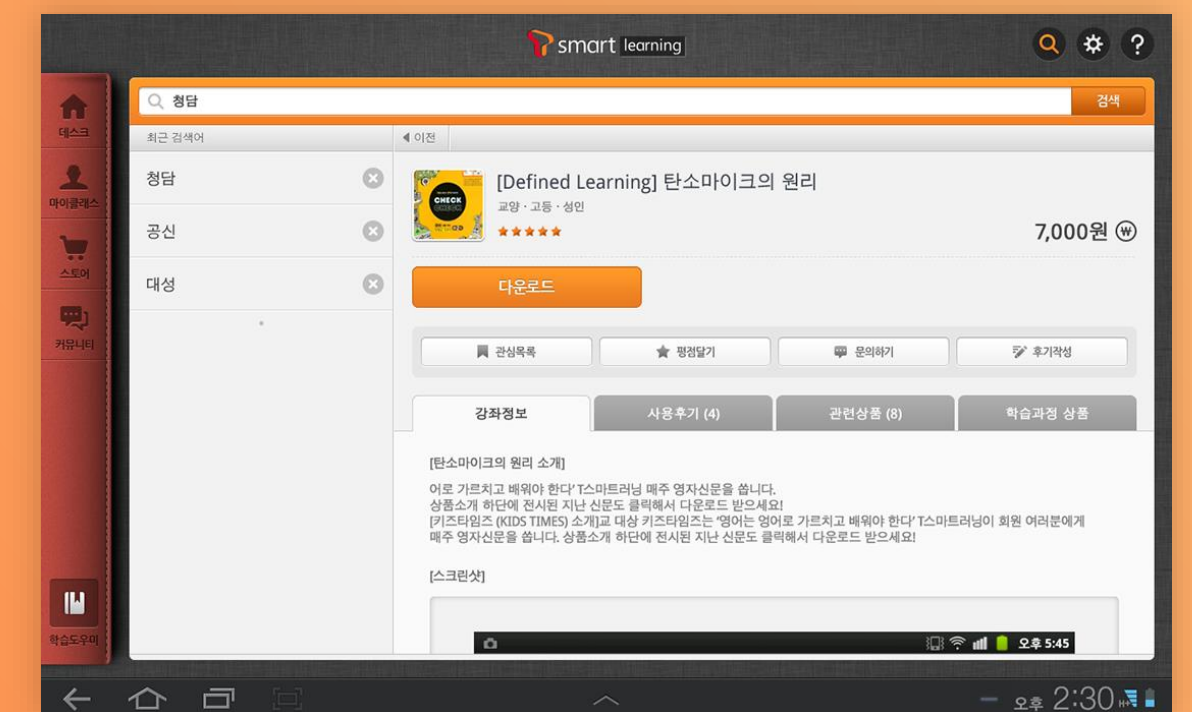

Detail View

PROJECT NAME

T Smart Learning

SKT와 청담어학이 함께 개발하는 콘텐츠 구매용 태블릿 전용 앱, 학습 콘텐츠를 구매하고 다운로드 가능하도록 구성

Client SKT

Release Data 2014.08 ~ 2014.12

Solution Tablet Only, Android OS, 모바일 결제