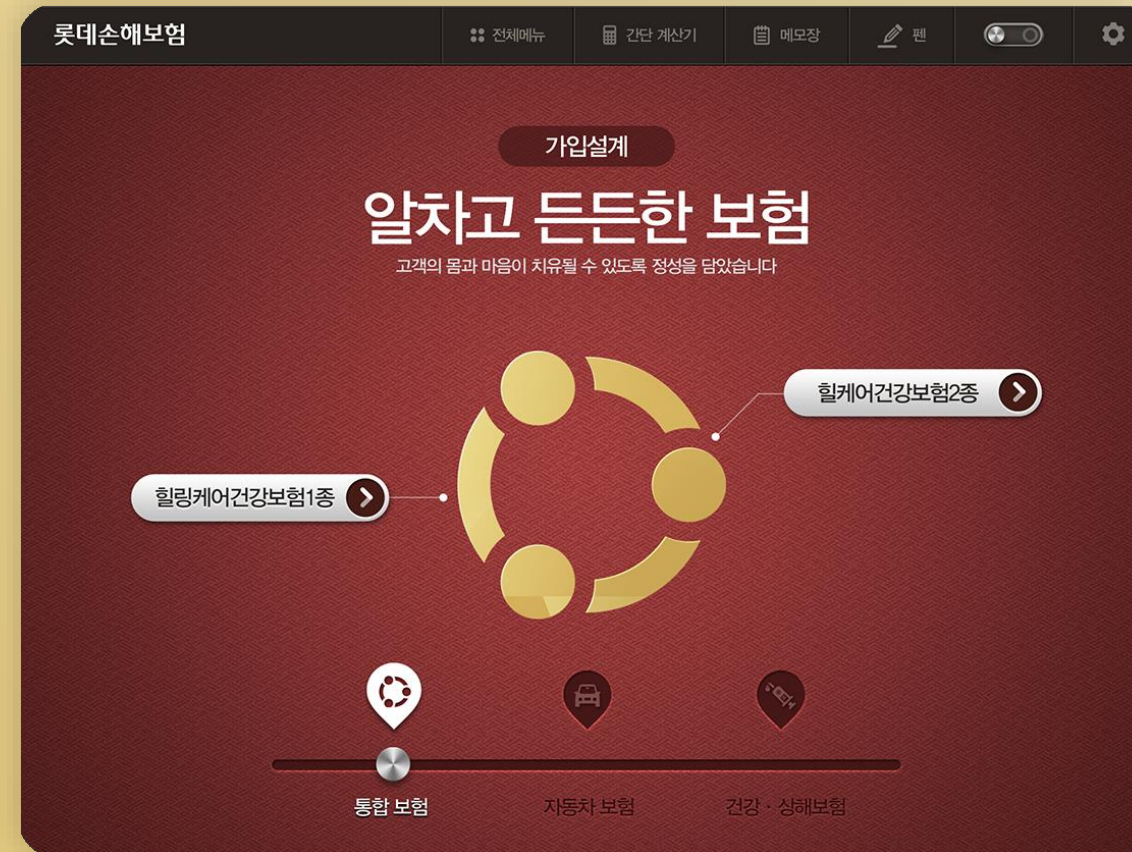

태블릿 단말기를 통한 외부 고객응대가 더욱 편리해지고 외부에서도 모바일 단말기에서 싸인을 통한 인증절차 간소화

| | |
|--------------|-----------------------------------|
| Client | 롯데손해보험 |
| Release Data | 2013.05 ~ 2014.03 |
| Solution | Tablet Only, Android OS, 모바일인증시스템 |

Detail View

PROJECT NAME

롯데손해보험MSFA

태블릿 단말기를 통한 외부 고객응대가 더욱 편리해지고 외부에서도 모바일 단말기에서 싸인을 통한 인증절차 간소화

| | |
|--------------|-----------------------------------|
| Client | 롯데손해보험 |
| Release Data | 2013.05 ~ 2014.03 |
| Solution | Tablet Only, Android OS, 모바일인증시스템 |