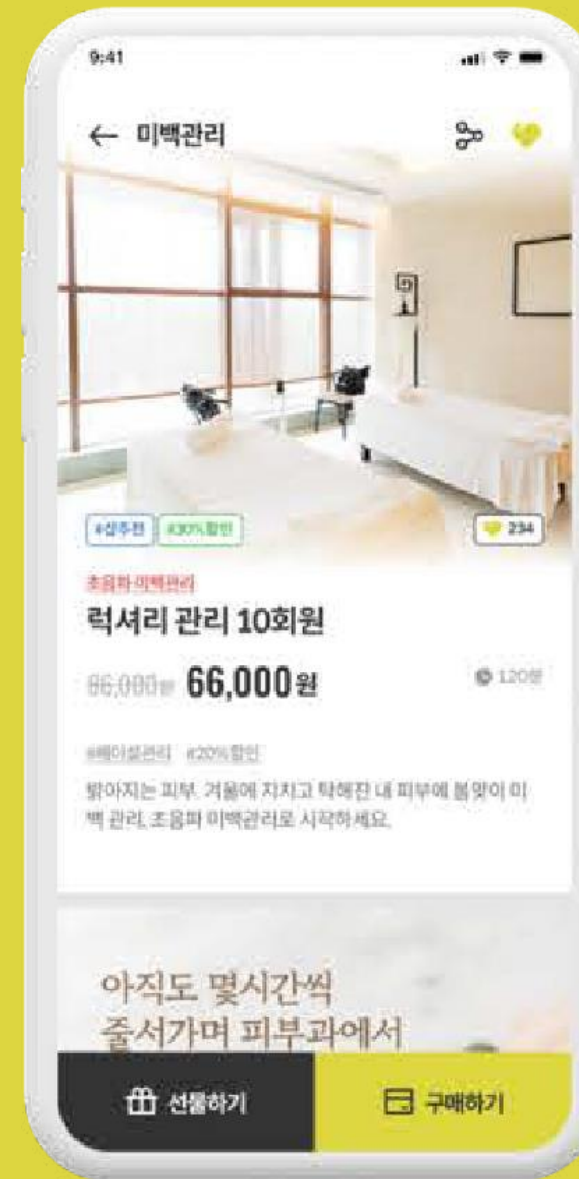

Detail View

PROJECT NAME

레미안 홈 플랫폼 APP

아파트 입주인이 전용 어플리케이션을 통해 시설예약, 이용권 구매 등 다양한 문화와 여가를 편리하게 즐길 수 있도록 도움을 주는 생활전문 어플리케이션 플랫폼입니다. 또한 관리자를 제공하여 관리업무에도 편리함을 제공합니다.

Client 삼성물산

Release Data 2022.10 ~ 2023.08

Solution iOS, AndroidOS, Web

Portfolio

PROJECT NAME

피부샵 중개 플랫폼

피부 표피 진단, 진단키트, 성형외과 또는 피부과 중개서비스로 입점형 커머스 플랫폼을 적용한 온라인 중개 플랫폼, 예약 및 결제가 가능한 이커머스 플랫폼

| | |
|--------------|---------------------|
| Client | 비손메디칼 |
| Release Data | 2022.02 ~ 2022.06 |
| Solution | Java Spring, Vue.js |

Detail View

PROJECT NAME

피부샵 중개 플랫폼

피부 표피 진단, 진단키트, 성형외과 또는 피부과 중개서비스로 입점형 커머스 플랫폼을 적용한 온라인 중개 플랫폼, 예약 및 결제가 가능한 이커머스 플랫폼

Client 비손메디칼
Release Data 2022.02 ~ 2022.06
Solution Java Spring, Vue.js

Portfolio

PROJECT NAME