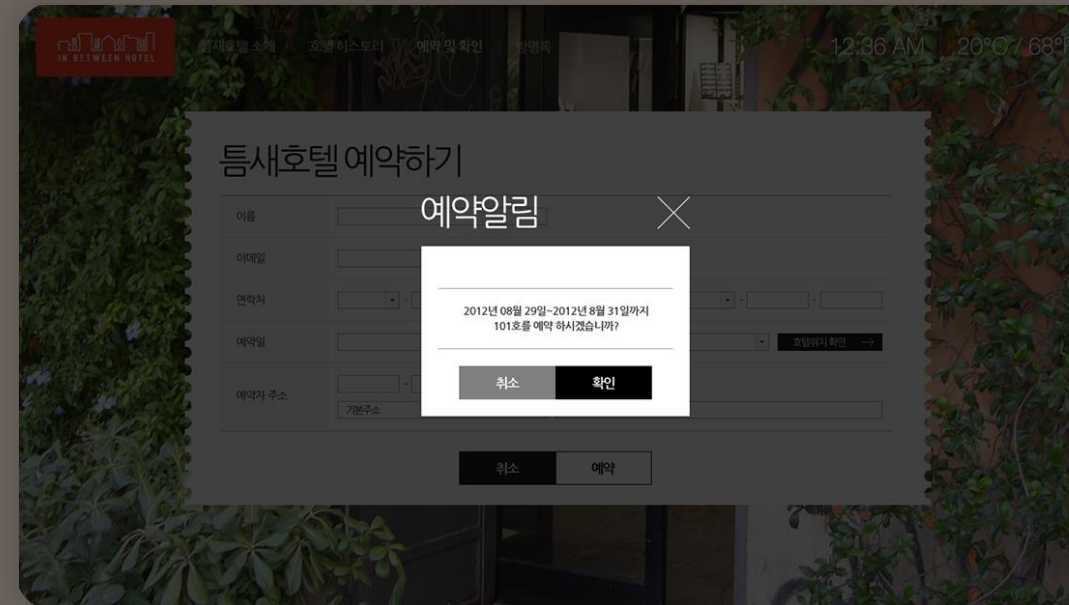

Detail View

PROJECT NAME

틈새호텔 소개 및 예약 사이트 구축

미술가 서도호님과 건축가 을호 형제를 통해 붕고트럭을 개조하여 만든 1인용 호텔, 광주비엔날레를 맞아 광주시내를 돌며 건물과 건물틈 새에 주차된 틈새호텔을 예약하는 웹사이트

Client   광주비엔날레
Release Data   2012.09 ~ 2012.10
Solution   PC & Mobile website