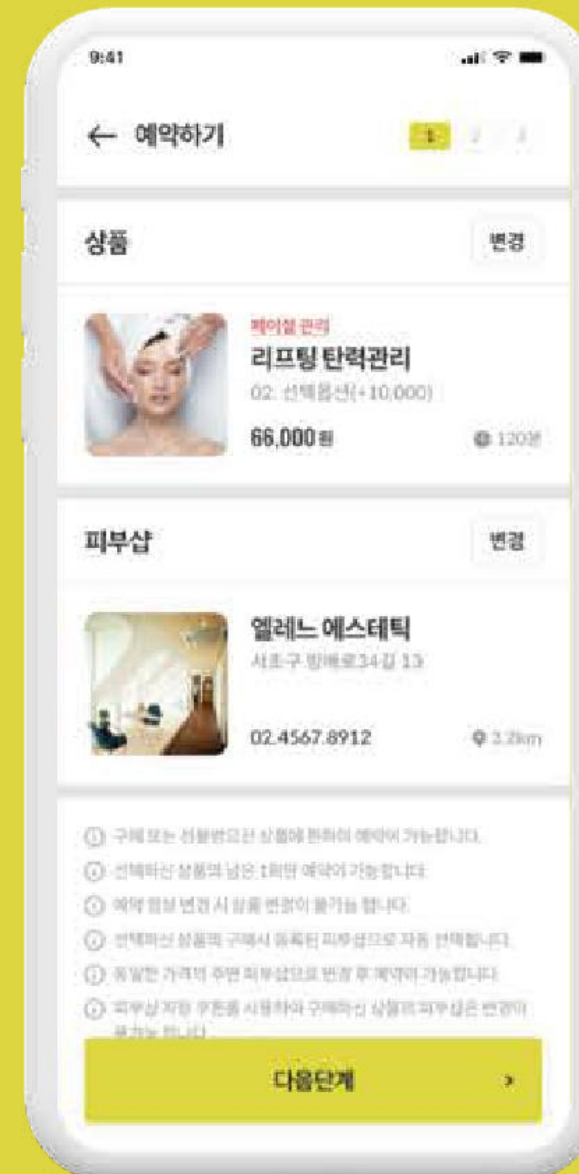

Detail View

PROJECT NAME

레미안 홈 플랫폼 APP

아파트 입주인이 전용 어플리케이션을 통해 시설예약, 이용권 구매 등 다양한 문화와 여가를 편리하게 즐길 수 있도록 도움을 주는 생활전문 어플리케이션 플랫폼입니다. 또한 관리자를 제공하여 관리업무에도 편리함을 제공합니다.

Client 삼성물산

Release Data 2022.10 ~ 2023.08

Solution iOS, AndroidOS, Web

Portfolio

PROJECT NAME

피부샵 중개 플랫폼

피부 표피 진단, 진단키트, 성형외과 또는 피부과 중개서비스로 입점형 커머스 플랫폼을 적용한 온라인 중개 플랫폼, 예약 및 결제가 가능한 이커머스 플랫폼

| | |
|--------------|---------------------|
| Client | 비손메디칼 |
| Release Data | 2022.02 ~ 2022.06 |
| Solution | Java Spring, Vue.js |

Detail View

PROJECT NAME

피부샵 중개 플랫폼

피부 표피 진단, 진단키트, 성형외과 또는 피부과 중개서비스로 입점형 커머스 플랫폼을 적용한 온라인 중개 플랫폼, 예약 및 결제가 가능한 이커머스 플랫폼

Client 비손메디칼
Release Data 2022.02 ~ 2022.06
Solution Java Spring, Vue.js

Portfolio

PROJECT NAME

클리오 공식몰 구축

브랜드/제품/캠페인 정보를 제공하는 동시에 제품의 판매 및 기본적인 소비자 커뮤니케이션까지 가능한 대표 공식몰 개발 (Mobile / PC Ver), 제품 주문, 발송, 환불 등 기본적 쇼핑 서비스 및 CS/QA/상품후기 등 전반적으로 쇼핑몰에서 제공하는 모든 기능 포함하였고, 스마트기기 활성화에 따른 Mobile 접근성, 활용성, 편의성에 최적화된 UI / Design 구현하였습니다.