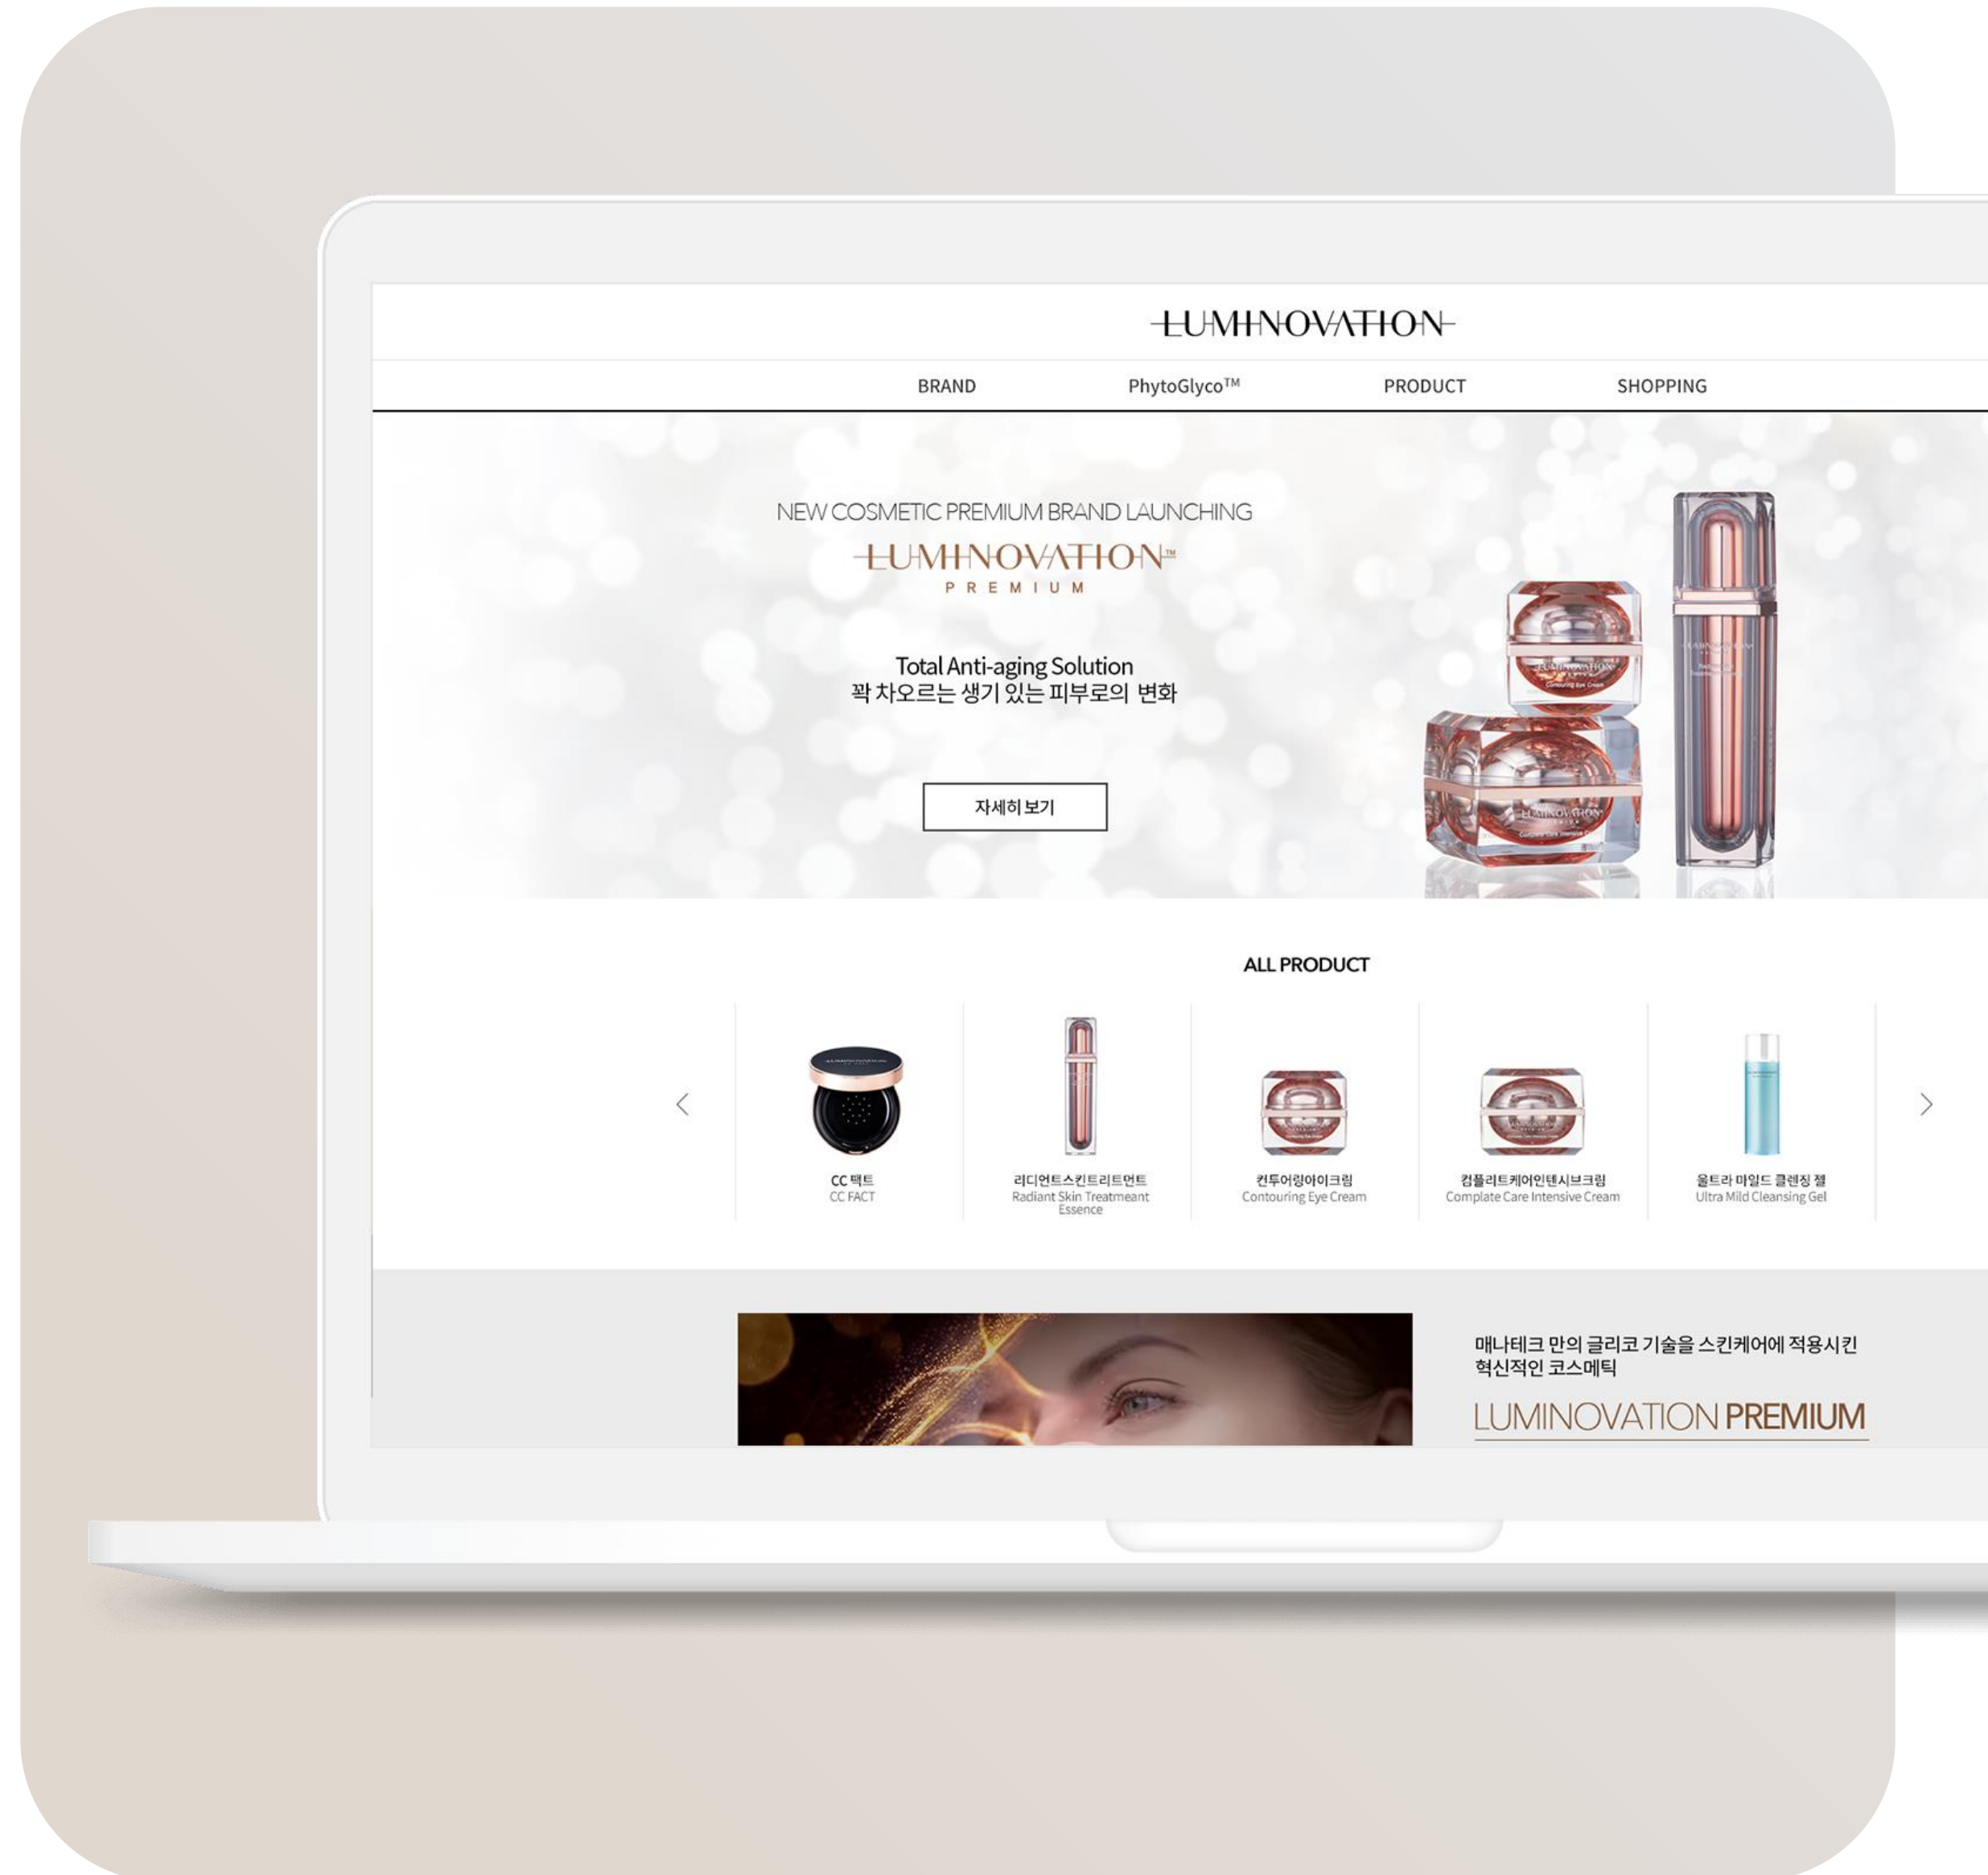

Portfolio

PROJECT NAME

루미노베이션 브랜드사이트

매나테크의 자사 브랜드 웹사이트이며 이벤트 프로모션 및 콘테스트 개최등의
정보 제공

Client	매나테크
Release Data	2018.05 ~ 2018.06
Solution	PC & Mobile website