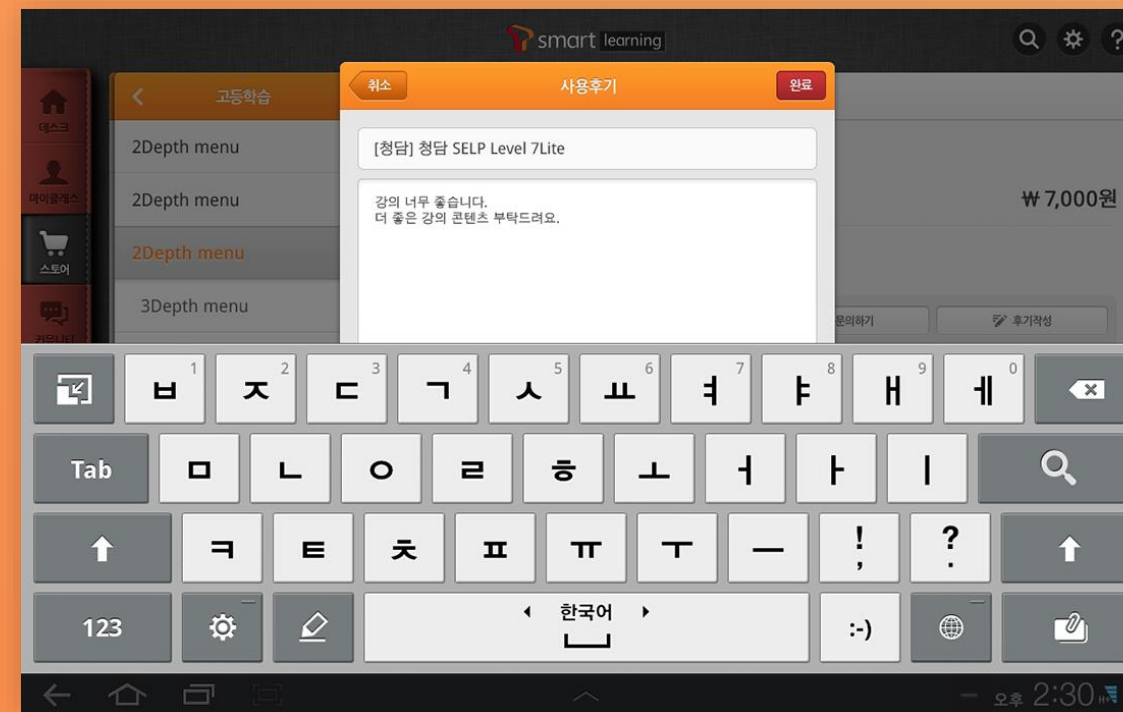

Detail View

PROJECT NAME

T Smart Learning

SKT와 청담어학이 함께 개발하는 콘텐츠 구매용 태블릿 전용 앱, 학습 콘텐츠를 구매하고 다운로드 가능하도록 구성

Client SKT

Release Data 2014.08 ~ 2014.12

Solution Tablet Only, Android OS, 모바일 결제