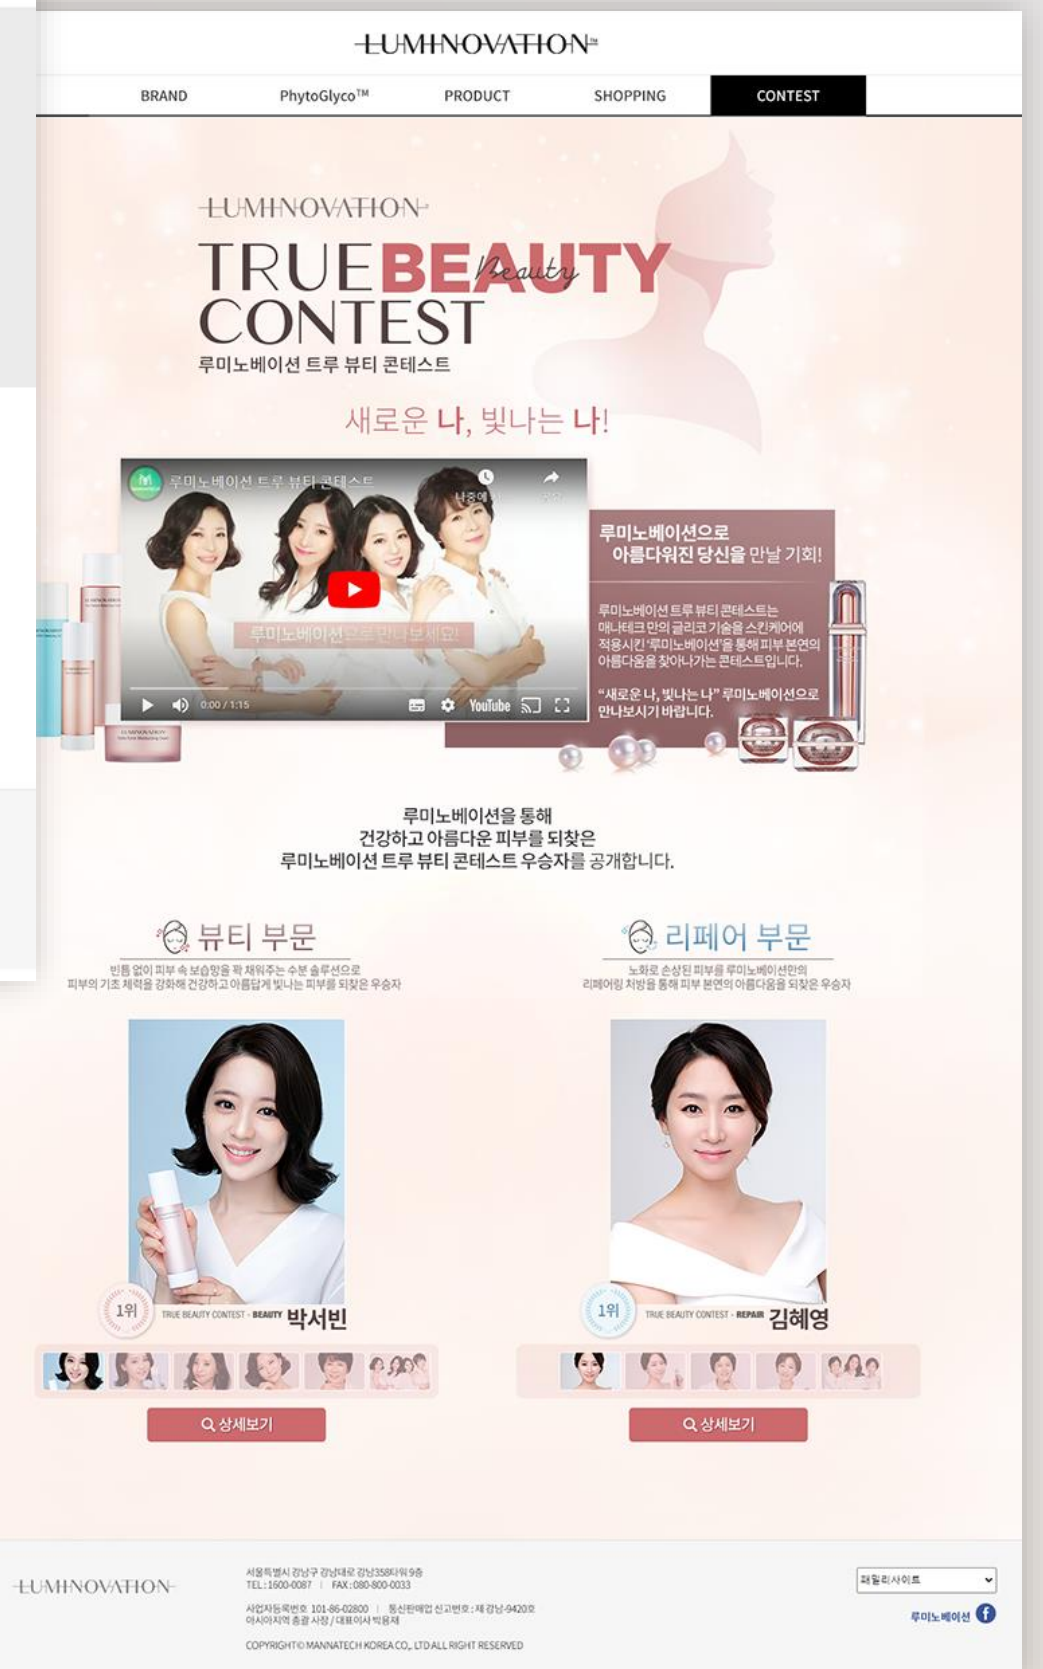

Detail View

PROJECT NAME

루미노베이션 브랜드사이트

매나테크의 자사 브랜드 웹사이트이며 이벤트 프로모션 및 콘테스트 개최등의
정보 제공

Client	매나테크
Release Data	2018.05 ~ 2018.06
Solution	PC & Mobile website