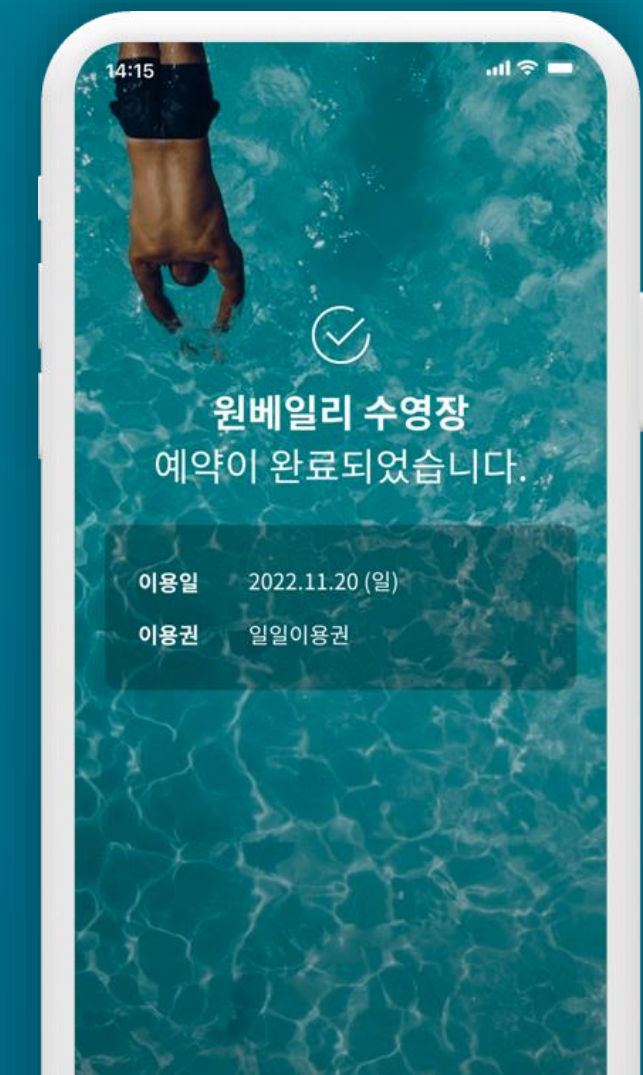

Solution iOS, Android OS, Web

Portfolio

PROJECT NAME

레미안 홈 플랫폼 APP

아파트 입주인이 전용 어플리케이션을 통해 시설예약, 이용권 구매 등 다양한 문화와 여가를 편리하게 즐길 수 있도록 도움을 주는 생활전문 어플리케이션 플랫폼입니다. 또한 관리자를 제공하여 관리업무에도 편리함을 제공합니다.

| | |
|--------------|---------------------|
| Client | 삼성물산 |
| Release Data | 2022.10 ~ 2023.08 |
| Solution | iOS, AndroidOS, Web |

Detail View

PROJECT NAME

레미안 홈 플랫폼 APP

아파트 입주인이 전용 어플리케이션을 통해 시설예약, 이용권 구매 등 다양한 문화와 여가를 편리하게 즐길 수 있도록 도움을 주는 생활전문 어플리케이션 플랫폼입니다. 또한 관리자를 제공하여 관리업무에도 편리함을 제공합니다.

Client 삼성물산

Release Data 2022.10 ~ 2023.08

Solution iOS, AndroidOS, Web

Portfolio

PROJECT NAME

피부샵 중개 플랫폼

피부 표피 진단, 진단키트, 성형외과 또는 피부과 중개서비스로 입점형 커머스 플랫폼을 적용한 온라인 중개 플랫폼, 예약 및 결제가 가능한 이커머스 플랫폼

| | |
|--------------|---------------------|
| Client | 비손메디칼 |
| Release Data | 2022.02 ~ 2022.06 |
| Solution | Java Spring, Vue.js |