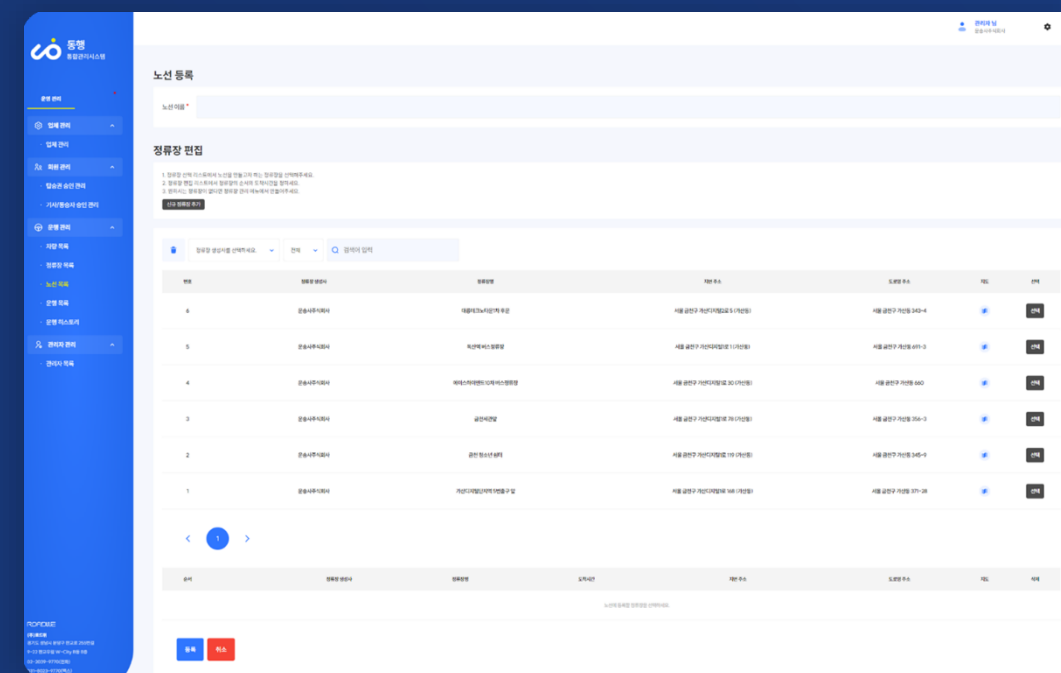

Detail View

PROJECT NAME

위치기반 스마트 버스 탑승 관리 플랫폼

버스내에 장착된 스마트 디바이스의 GPS를 이용한 버스 탑승 관리
어플리케이션으로 배차 및 노선 관리를 위한 관리자를 함께 제공하여 차량관리를
비롯하여 탑승자의 승하차 알림도 가능한 버스 전용 관리 시스템입니다.

| | |
|--------------|----------------------|
| Client | 로드위 |
| Release Data | 2023.01 ~ 2023.08 |
| Solution | iOS, Android OS, Web |

Detail View

PROJECT NAME

위치기반 스마트 버스 탑승 관리 플랫폼

버스내에 장착된 스마트 디바이스의 GPS를 이용한 버스 탑승 관리
어플리케이션으로 배차 및 노선 관리를 위한 관리자를 함께 제공하여 차량관리를
비롯하여 탑승자의 승하차 알림도 가능한 버스 전용 관리 시스템입니다.

Client 로드위

Release Data 2023.01 ~ 2023.08

Solution iOS, Android OS, Web

Portfolio

PROJECT NAME

레미안 홈 플랫폼 APP

아파트 입주인이 전용 어플리케이션을 통해 시설예약, 이용권 구매 등 다양한 문화와 여가를 편리하게 즐길 수 있도록 도움을 주는 생활전문 어플리케이션 플랫폼입니다. 또한 관리자를 제공하여 관리업무에도 편리함을 제공합니다.

| | |
|--------------|---------------------|
| Client | 삼성물산 |
| Release Data | 2022.10 ~ 2023.08 |
| Solution | iOS, AndroidOS, Web |