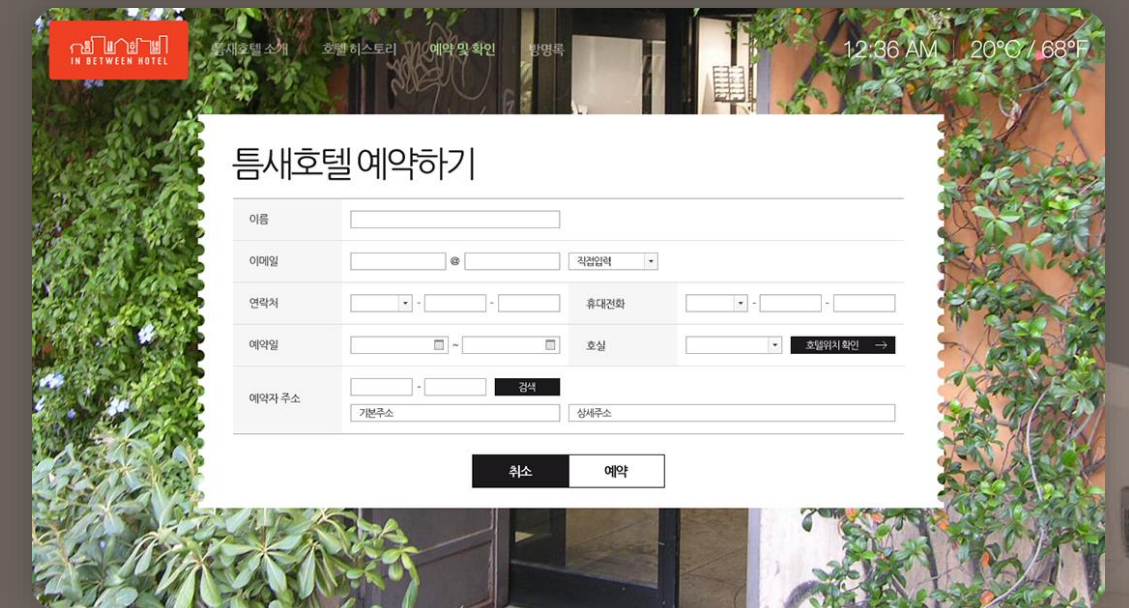

Detail View

PROJECT NAME

틈새호텔 소개 및 예약 사이트 구축

미술가 서도호님과 건축가 을호 형제를 통해 붕고트럭을 개조하여 만든 1인용 호텔, 광주비엔날레를 맞아 광주시내를 돌며 건물과 건물틈 새에 주차된 틈새호텔을 예약하는 웹사이트

Client   광주비엔날레
Release Data   2012.09 ~ 2012.10
Solution   PC & Mobile website