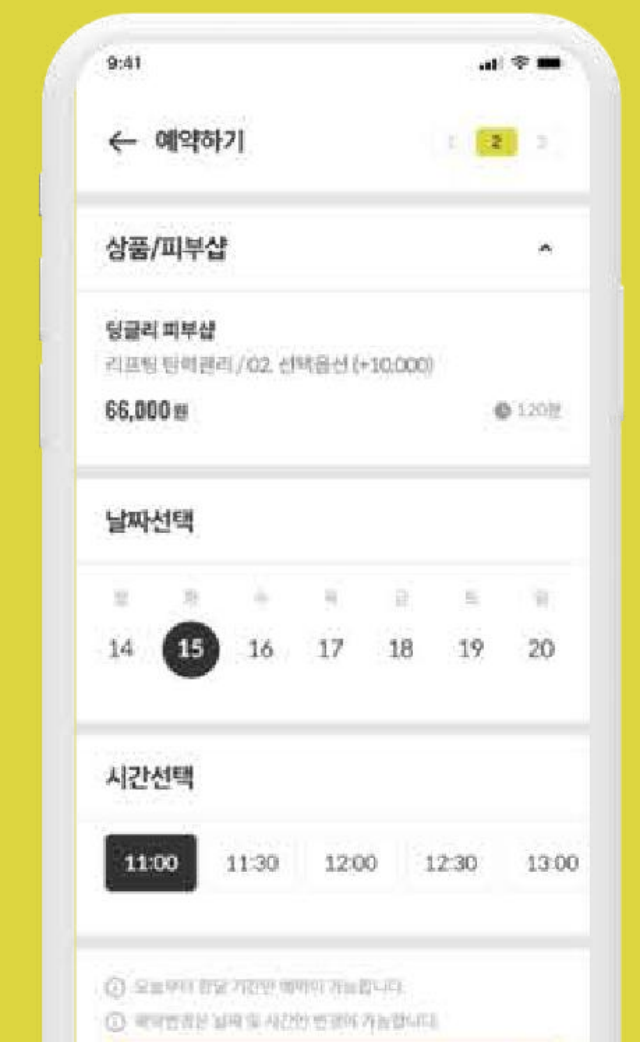

Detail View

PROJECT NAME

레미안 홈 플랫폼 APP

아파트 입주인이 전용 어플리케이션을 통해 시설예약, 이용권 구매 등 다양한 문화와 여가를 편리하게 즐길 수 있도록 도움을 주는 생활전문 어플리케이션 플랫폼입니다. 또한 관리자를 제공하여 관리업무에도 편리함을 제공합니다.

Client 삼성물산

Release Data 2022.10 ~ 2023.08

Solution iOS, AndroidOS, Web

Portfolio

PROJECT NAME

피부샵 중개 플랫폼

피부 표피 진단, 진단키트, 성형외과 또는 피부과 중개서비스로 입점형 커머스 플랫폼을 적용한 온라인 중개 플랫폼, 예약 및 결제가 가능한 이커머스 플랫폼

| | |
|--------------|---------------------|
| Client | 비손메디칼 |
| Release Data | 2022.02 ~ 2022.06 |
| Solution | Java Spring, Vue.js |

Detail View

PROJECT NAME

피부샵 중개 플랫폼

피부 표피 진단, 진단키트, 성형외과 또는 피부과 중개서비스로 입점형 커머스 플랫폼을 적용한 온라인 중개 플랫폼, 예약 및 결제가 가능한 이커머스 플랫폼

Client 비손메디칼
Release Data 2022.02 ~ 2022.06
Solution Java Spring, Vue.js

Portfolio

PROJECT NAME