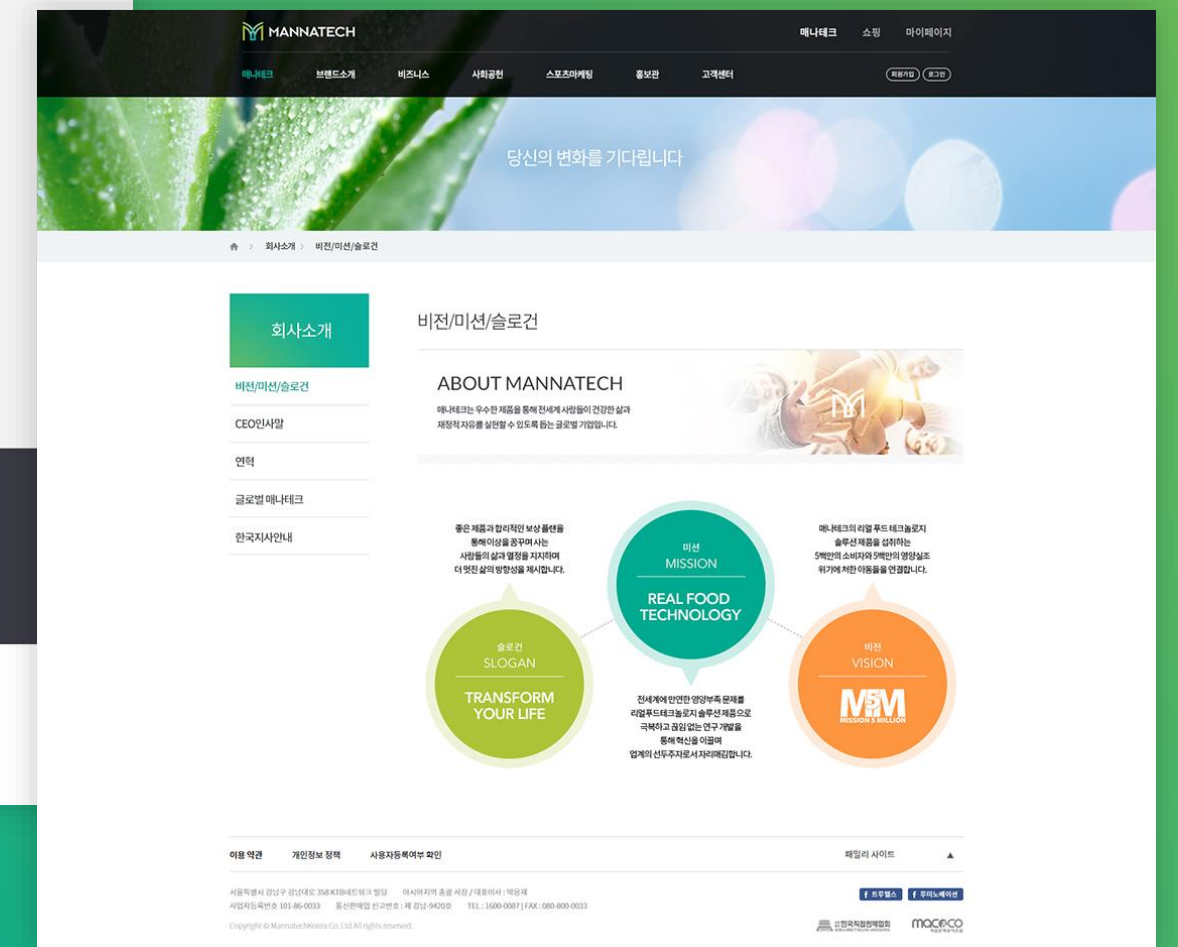

Detail View

PROJECT NAME

KTB투자증권 웹사이트 구축

기업홈페이지 국문과 영문 신규 구축하였으며 기존 리테일 홈페이지 일부 콘텐츠 보완 및 수정하여 재 오픈한 프로젝트

- Client KTB투자증권
- Release Data 2019.04 ~ 2019.08
- Solution PC & Mobile website

Portfolio

PROJECT NAME

Detail View

PROJECT NAME

MANATECH KOREA

메나테크 코리아 브랜드 웹사이트와 다단계 판매가 가능한 쇼핑몰 개발 및 구축
진행 별도 관리자 제공

Client Manatech Korea

Release Data 2017.06 ~ 2018.02

Solution PC & Mobile 브랜드 사이트 및 쇼핑몰 구축

Detail View

PROJECT NAME

MANATECH KOREA

메나테크 코리아 브랜드 웹사이트와 다단계 판매가 가능한 쇼핑몰 개발 및 구축
진행 별도 관리자 제공

Client Manatech Korea

Release Data 2017.06 ~ 2018.02

Solution PC & Mobile 브랜드 사이트 및 쇼핑몰 구축

건강기능식품

PHYTOMATRIX® 파이토매트릭스™