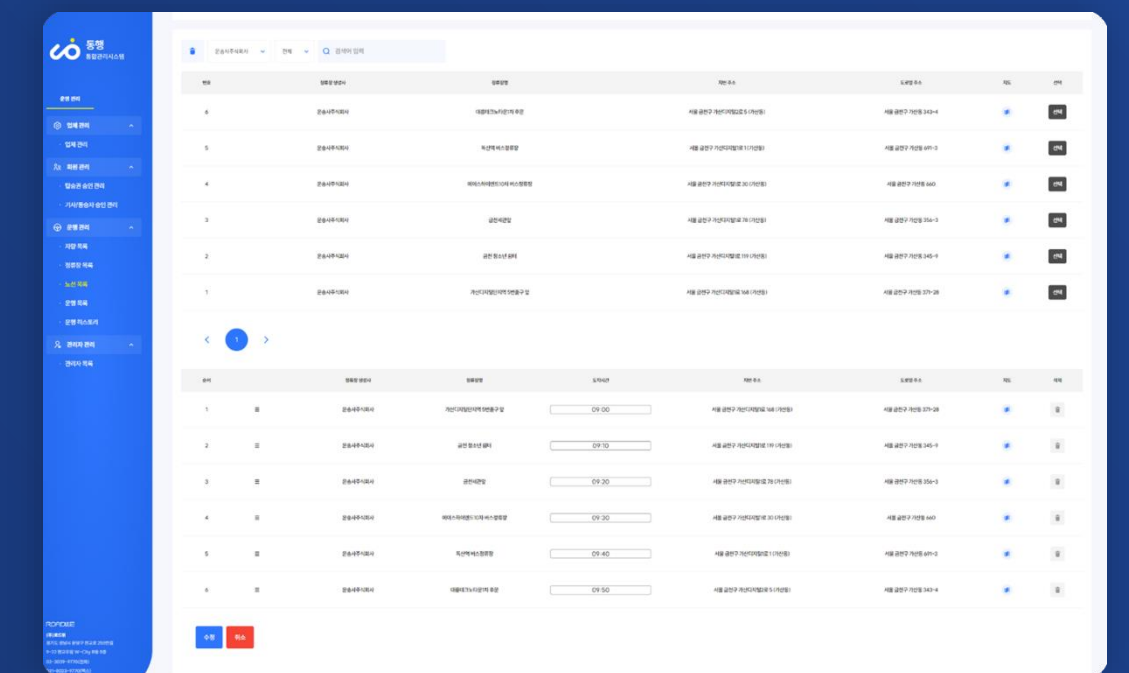

Detail View

PROJECT NAME

위치기반 스마트 버스 탑승 관리 플랫폼

버스내에 장착된 스마트 디바이스의 GPS를 이용한 버스 탑승 관리
어플리케이션으로 배차 및 노선 관리를 위한 관리자를 함께 제공하여 차량관리를
비롯하여 탑승자의 승하차 알림도 가능한 버스 전용 관리 시스템입니다.

| | |
|--------------|----------------------|
| Client | 로드위 |
| Release Data | 2023.01 ~ 2023.08 |
| Solution | iOS, Android OS, Web |

Detail View

PROJECT NAME

위치기반 스마트 버스 탑승 관리 플랫폼

버스내에 장착된 스마트 디바이스의 GPS를 이용한 버스 탑승 관리
어플리케이션으로 배차 및 노선 관리를 위한 관리자를 함께 제공하여 차량관리를
비롯하여 탑승자의 승하차 알림도 가능한 버스 전용 관리 시스템입니다.

Client 로드위

Release Data 2023.01 ~ 2023.08

Solution iOS, Android OS, Web

Portfolio

PROJECT NAME

레미안 홈 플랫폼 APP

아파트 입주인이 전용 어플리케이션을 통해 시설예약, 이용권 구매 등 다양한 문화와 여가를 편리하게 즐길 수 있도록 도움을 주는 생활전문 어플리케이션 플랫폼입니다. 또한 관리자를 제공하여 관리업무에도 편리함을 제공합니다.

| | |
|--------------|---------------------|
| Client | 삼성물산 |
| Release Data | 2022.10 ~ 2023.08 |
| Solution | iOS, AndroidOS, Web |