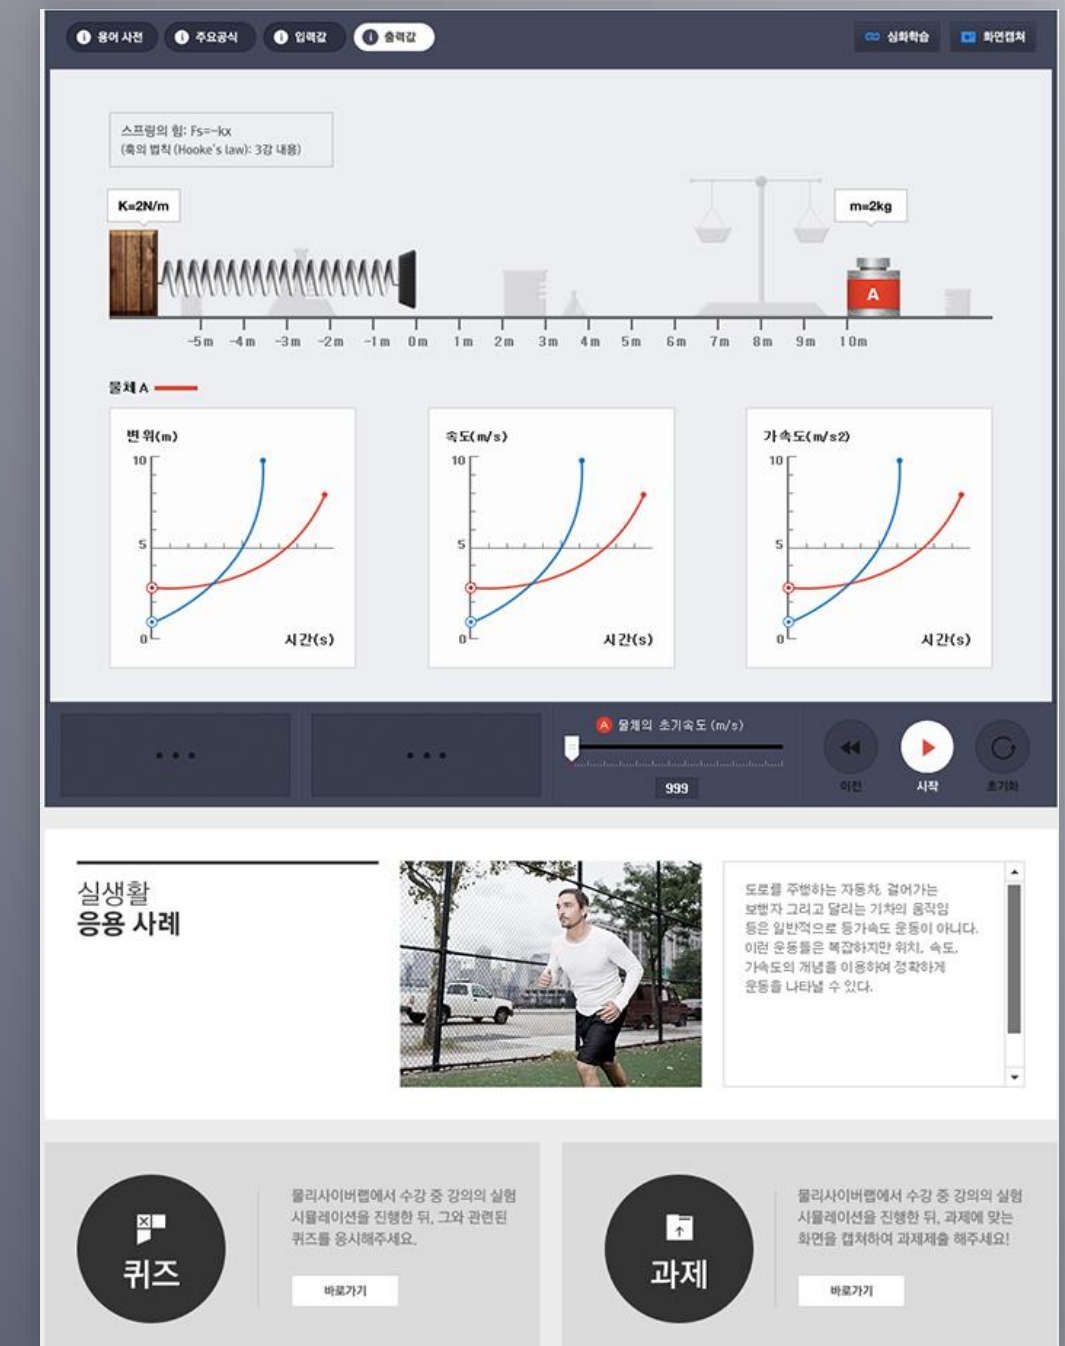

Detail View

PROJECT NAME

물리사이버랩 교육용 웹사이트

PC와 테블릿을 통해 물리를 시각적 요소와 함께 학습할 수 있는 서비스 제공,
강의와 실습을 동시에 수행할 수 있도록 구현

Client 한국방송통신대학

Release Data 2014.03 ~ 2014.06

Solution PC & Mobile website, LMS Solution