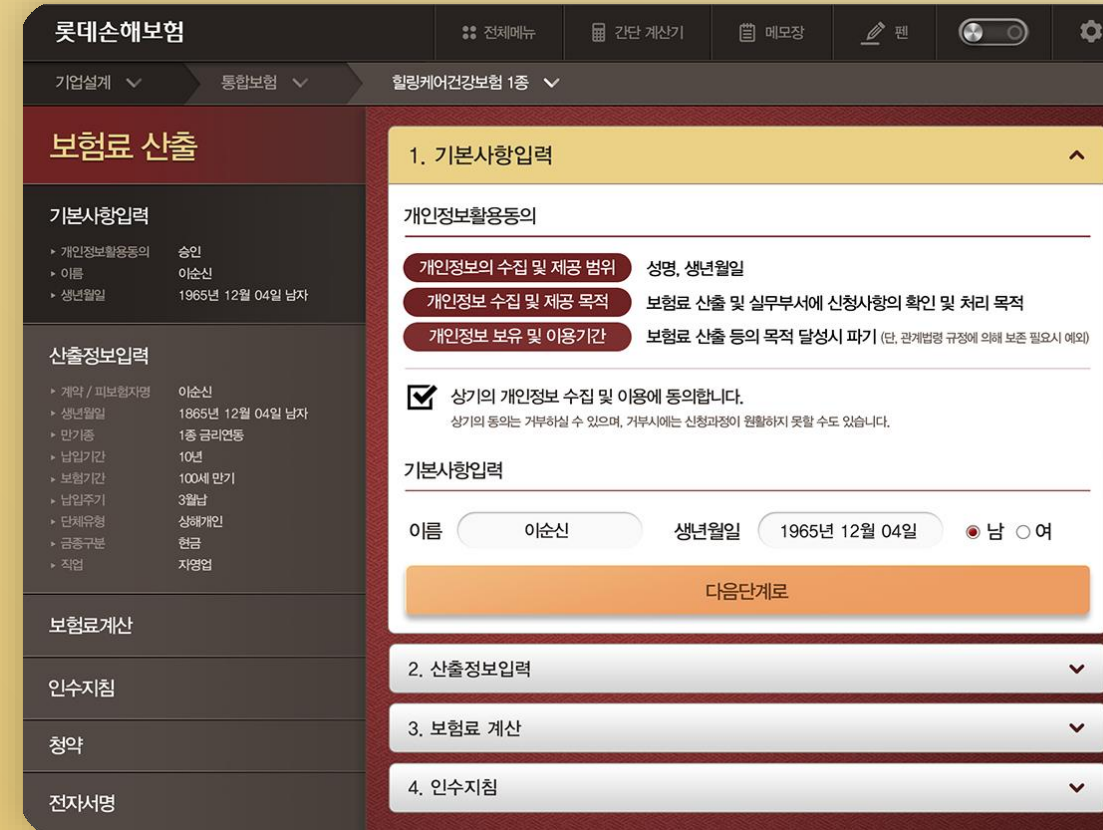

태블릿 단말기를 통한 외부 고객응대가 더욱 편리해지고 외부에서도 모바일 단말기에서 싸인을 통한 인증절차 간소화

| | |
|--------------|-----------------------------------|
| Client | 롯데손해보험 |
| Release Data | 2013.05 ~ 2014.03 |
| Solution | Tablet Only, Android OS, 모바일인증시스템 |

Detail View

PROJECT NAME

롯데손해보험MSFA

태블릿 단말기를 통한 외부 고객응대가 더욱 편리해지고 외부에서도 모바일 단말기에서 싸인을 통한 인증절차 간소화

| | |
|--------------|-----------------------------------|
| Client | 롯데손해보험 |
| Release Data | 2013.05 ~ 2014.03 |
| Solution | Tablet Only, Android OS, 모바일인증시스템 |