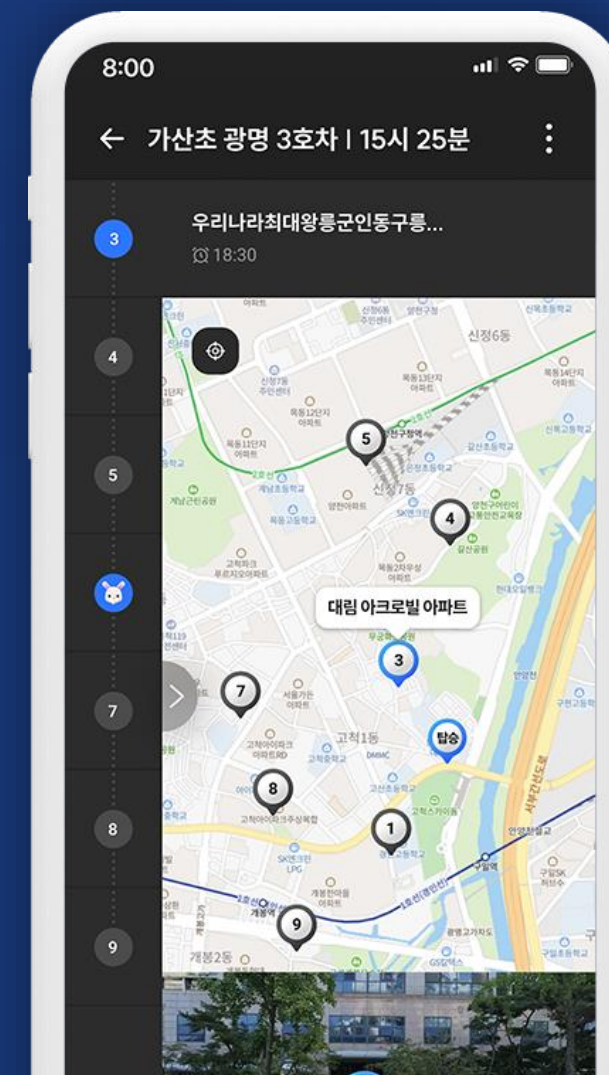

Portfolio

PROJECT NAME

위치기반 스마트 버스 탑승 관리 플랫폼

버스내에 장착된 스마트 디바이스의 GPS를 이용한 버스 탑승 관리
어플리케이션으로 배차 및 노선 관리를 위한 관리자를 함께 제공하여 차량관리를
비롯하여 탑승자의 승하차 알림도 가능한 버스 전용 관리 시스템입니다.

| | |
|--------------|----------------------|
| Client | 로드위 |
| Release Data | 2023.01 ~ 2023.08 |
| Solution | iOS, Android OS, Web |

Detail View

PROJECT NAME

위치기반 스마트 버스 탑승 관리 플랫폼

버스내에 장착된 스마트 디바이스의 GPS를 이용한 버스 탑승 관리
어플리케이션으로 배차 및 노선 관리를 위한 관리자를 함께 제공하여 차량관리를
비롯하여 탑승자의 승하차 알림도 가능한 버스 전용 관리 시스템입니다.

| | |
|--------------|----------------------|
| Client | 로드위 |
| Release Data | 2023.01 ~ 2023.08 |
| Solution | iOS, Android OS, Web |

Detail View

PROJECT NAME

위치기반 스마트 버스 탑승 관리 플랫폼

버스내에 장착된 스마트 디바이스의 GPS를 이용한 버스 탑승 관리
어플리케이션으로 배차 및 노선 관리를 위한 관리자를 함께 제공하여 차량관리를
비롯하여 탑승자의 승하차 알림도 가능한 버스 전용 관리 시스템입니다.

Client 로드위

Release Data 2023.01 ~ 2023.08