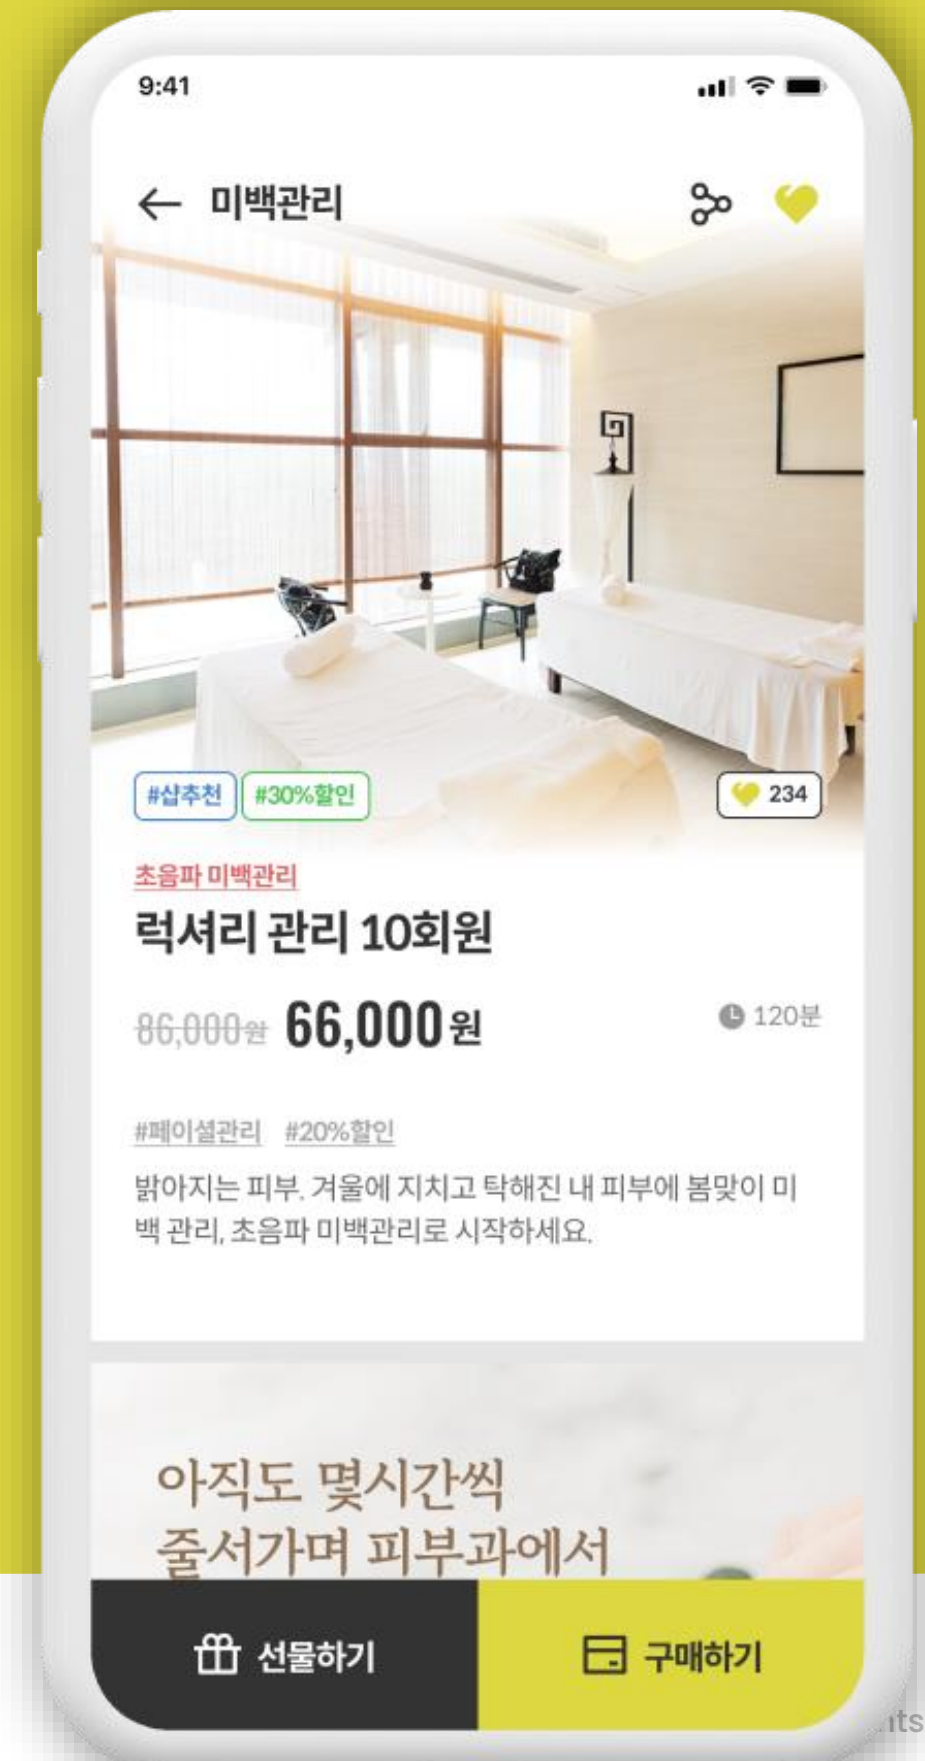

Solution iOS, Android OS, Web

Portfolio

PROJECT NAME

레미안 홈 플랫폼 APP

아파트 입주인이 전용 어플리케이션을 통해 시설예약, 이용권 구매 등 다양한 문화와 여가를 편리하게 즐길 수 있도록 도움을 주는 생활전문 어플리케이션 플랫폼입니다. 또한 관리자를 제공하여 관리업무에도 편리함을 제공합니다.

| | |
|--------------|---------------------|
| Client | 삼성물산 |
| Release Data | 2022.10 ~ 2023.08 |
| Solution | iOS, AndroidOS, Web |

Detail View

PROJECT NAME

레미안 홈 플랫폼 APP

아파트 입주인이 전용 어플리케이션을 통해 시설예약, 이용권 구매 등 다양한 문화와 여가를 편리하게 즐길 수 있도록 도움을 주는 생활전문 어플리케이션 플랫폼입니다. 또한 관리자를 제공하여 관리업무에도 편리함을 제공합니다.

Client 삼성물산

Release Data 2022.10 ~ 2023.08

Solution iOS, AndroidOS, Web

Portfolio

PROJECT NAME

피부샵 중개 플랫폼

피부 표피 진단, 진단키트, 성형외과 또는 피부과 중개서비스로 입점형 커머스 플랫폼을 적용한 온라인 중개 플랫폼, 예약 및 결제가 가능한 이커머스 플랫폼

| | |
|--------------|---------------------|
| Client | 비손메디칼 |
| Release Data | 2022.02 ~ 2022.06 |
| Solution | Java Spring, Vue.js |